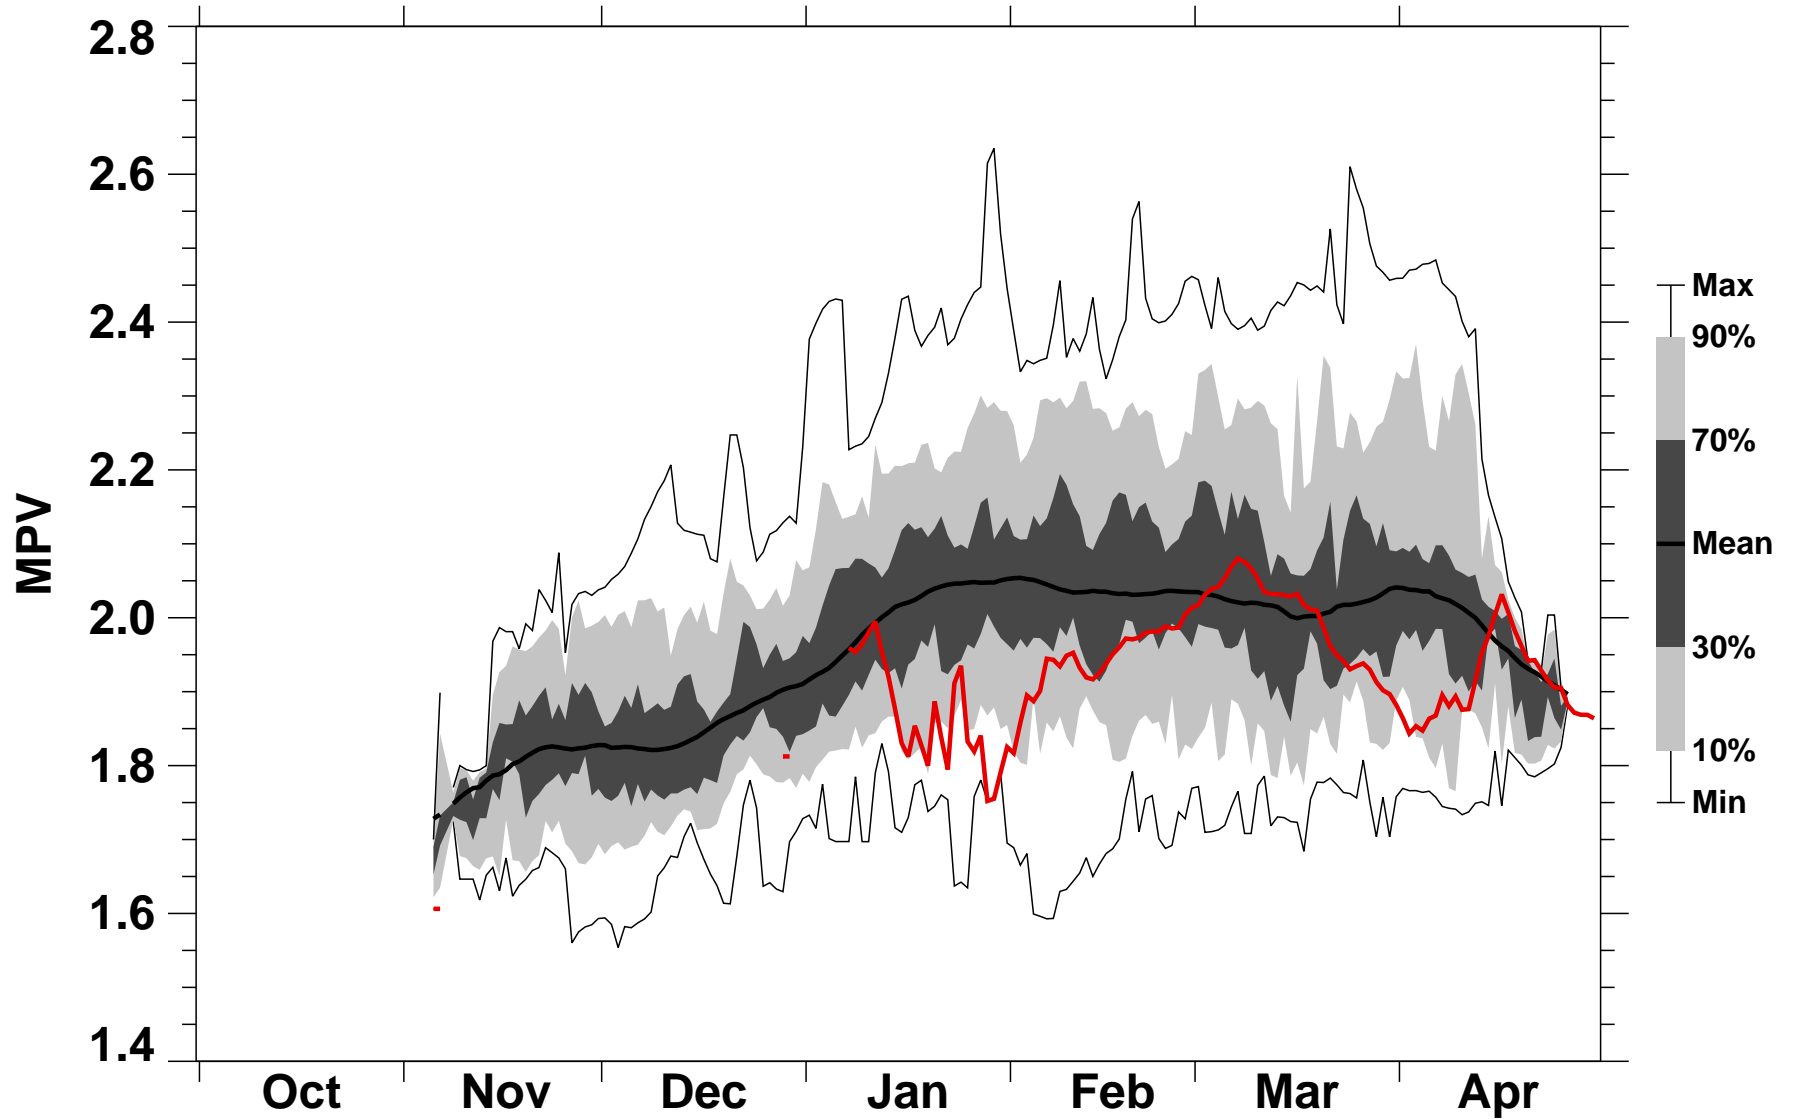

# NH Vortex Edge 460 K MERRA

1978/1979-2011/2012

1996/1997

P. Newman (NASA), E. Nash (SSAI), S. Pawson (NASA)

5-day smoother applied