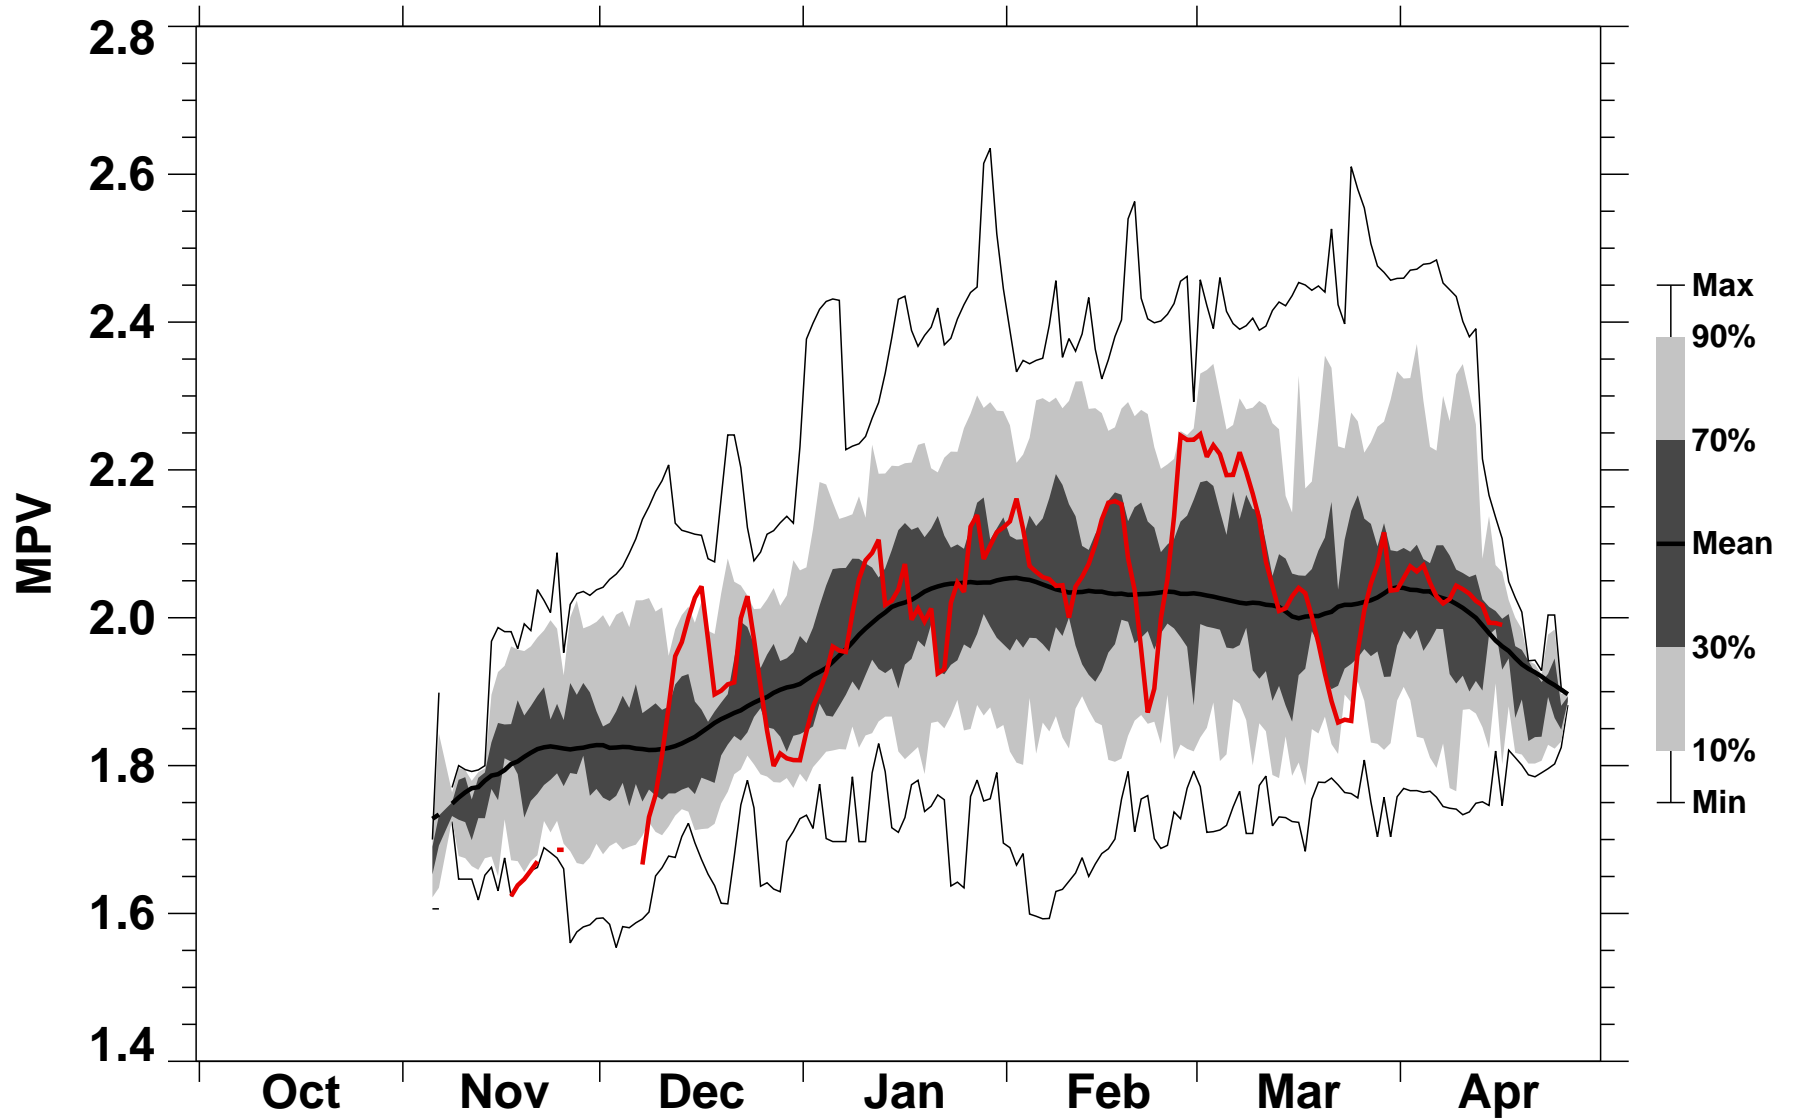

NH Vortex Edge 460 K MERRA

1978/1979-2011/2012

1995/1996

P. Newman (NASA), E. Nash (SSAI), S. Pawson (NASA)

5-day smoother applied