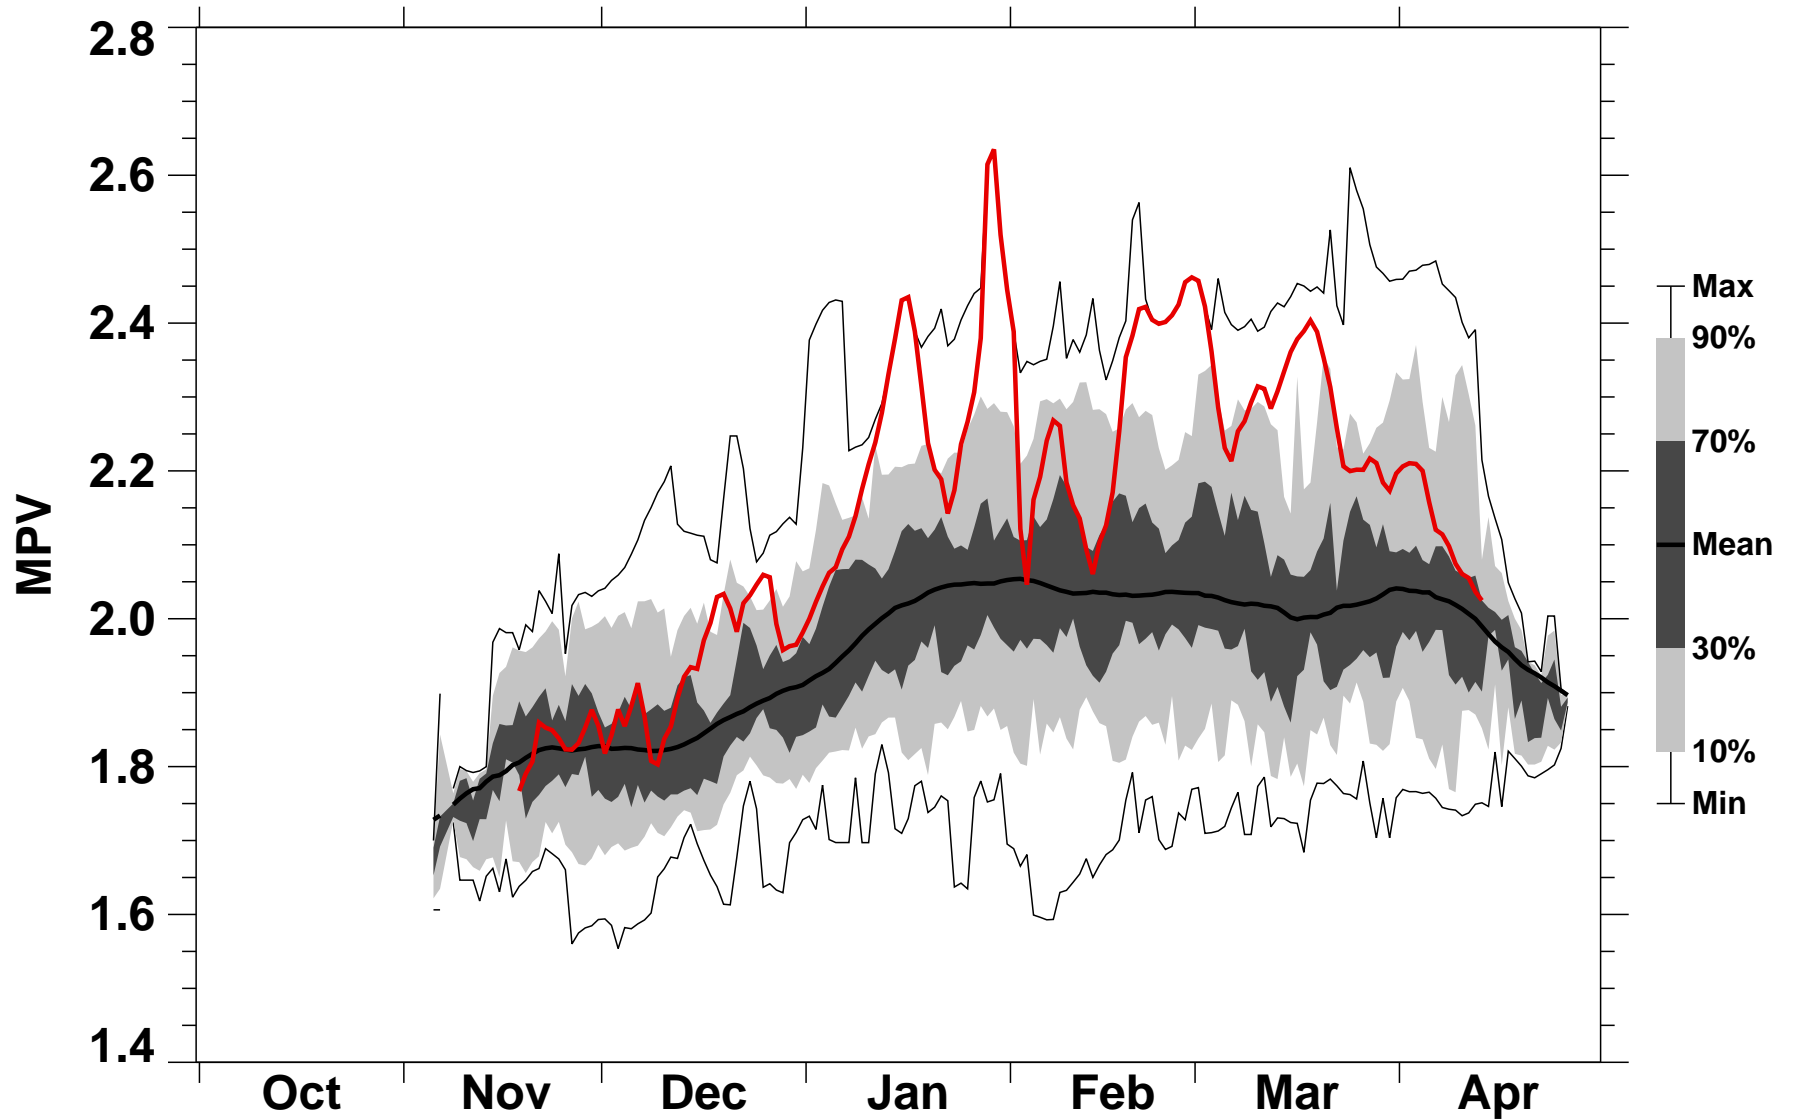

NH Vortex Edge 460 K MERRA

1978/1979-2011/2012

1994/1995

P. Newman (NASA), E. Nash (SSAI), S. Pawson (NASA)

5-day smoother applied