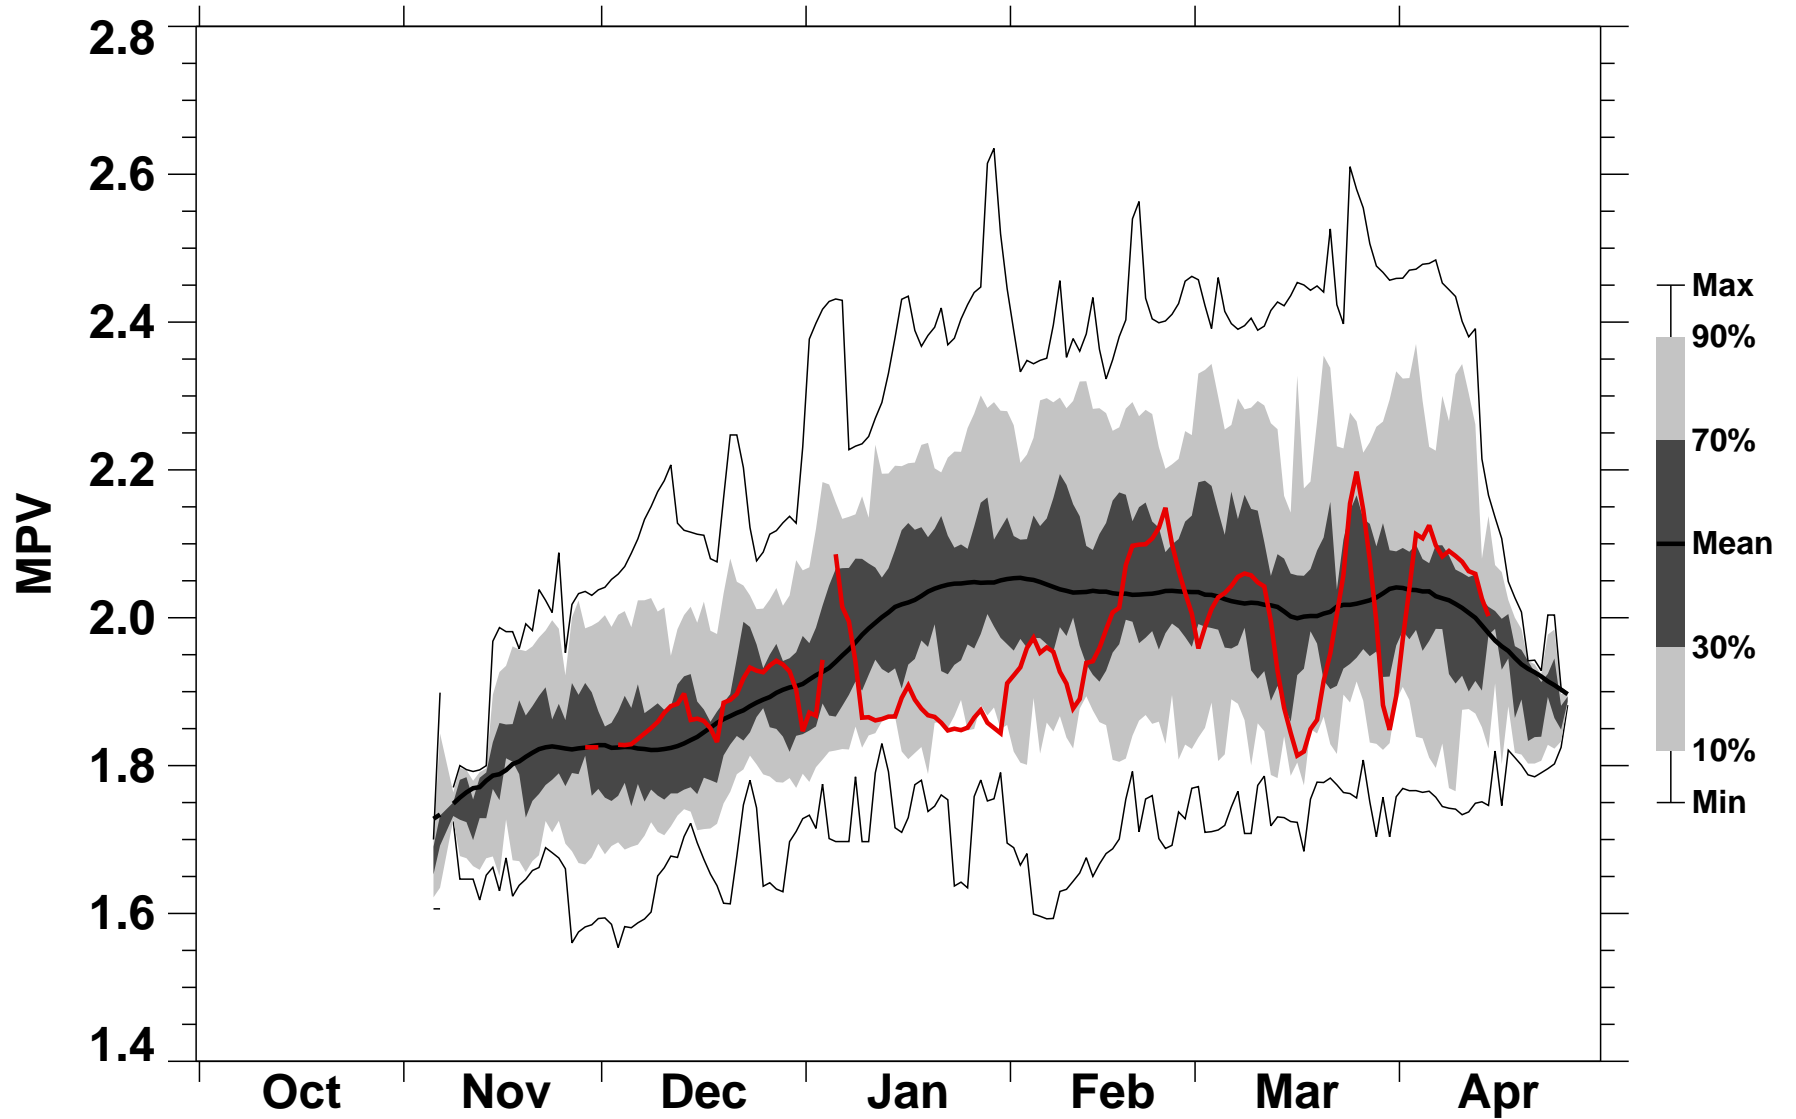

# NH Vortex Edge 460 K MERRA

1978/1979-2011/2012

1993/1994

P. Newman (NASA), E. Nash (SSAI), S. Pawson (NASA)

5-day smoother applied