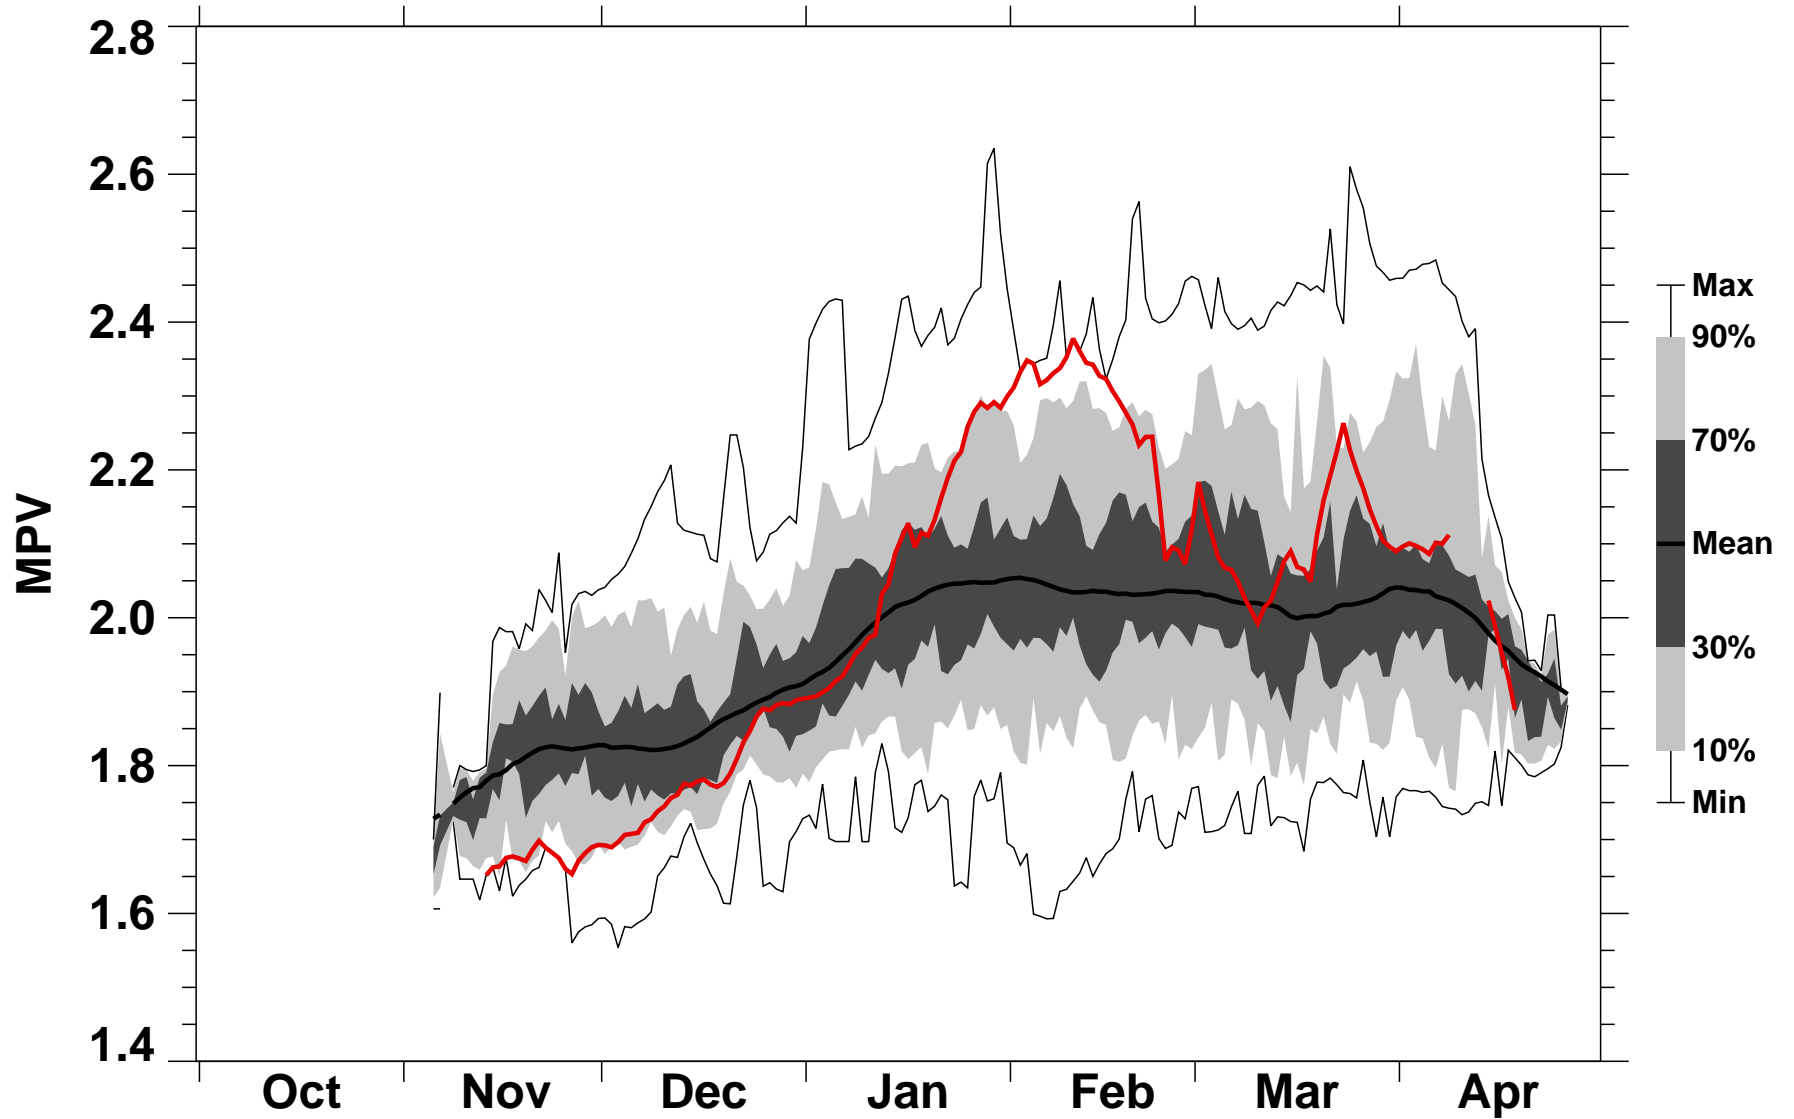

# NH Vortex Edge 460 K MERRA

1978/1979-2011/2012

1992/1993

P. Newman (NASA), E. Nash (SSAI), S. Pawson (NASA)

5-day smoother applied