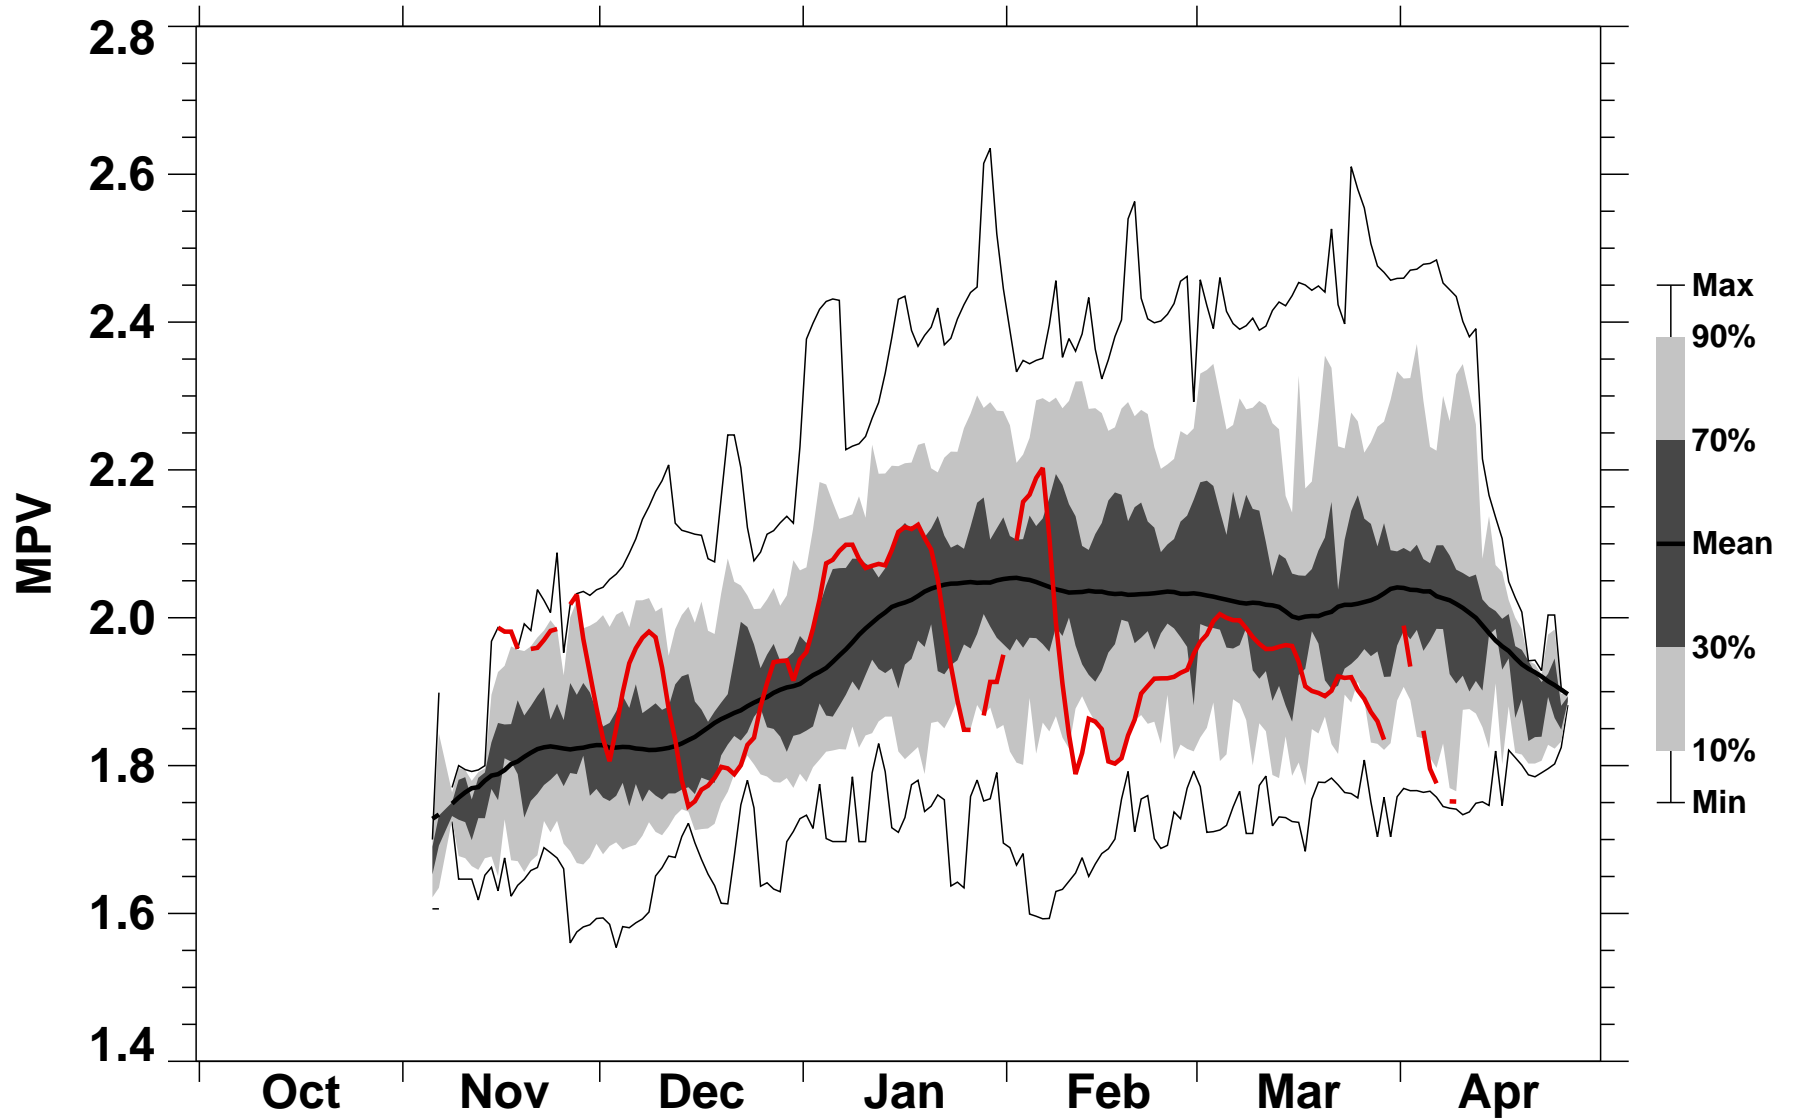

NH Vortex Edge 460 K MERRA

1978/1979-2011/2012

1991/1992

P. Newman (NASA), E. Nash (SSAI), S. Pawson (NASA)

5-day smoother applied