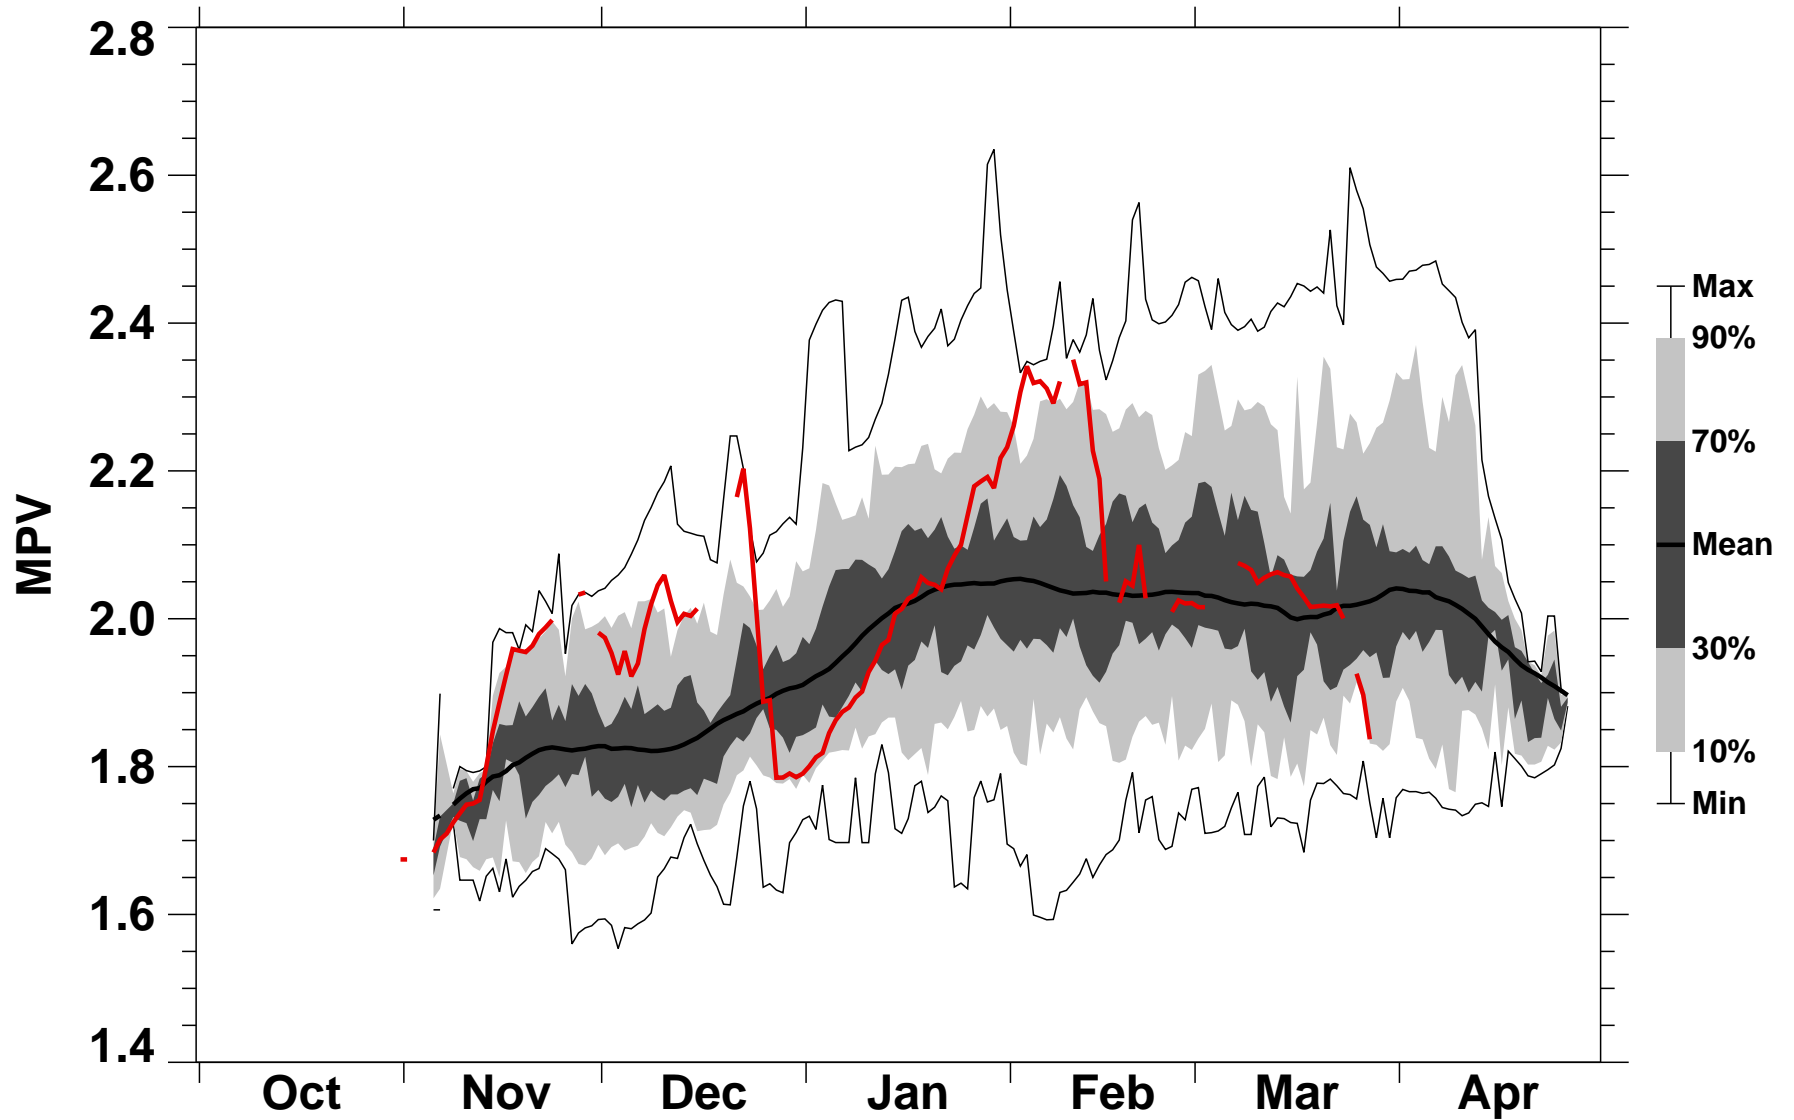

NH Vortex Edge 460 K MERRA

1978/1979-2011/2012

1990/1991

P. Newman (NASA), E. Nash (SSAI), S. Pawson (NASA)

5-day smoother applied