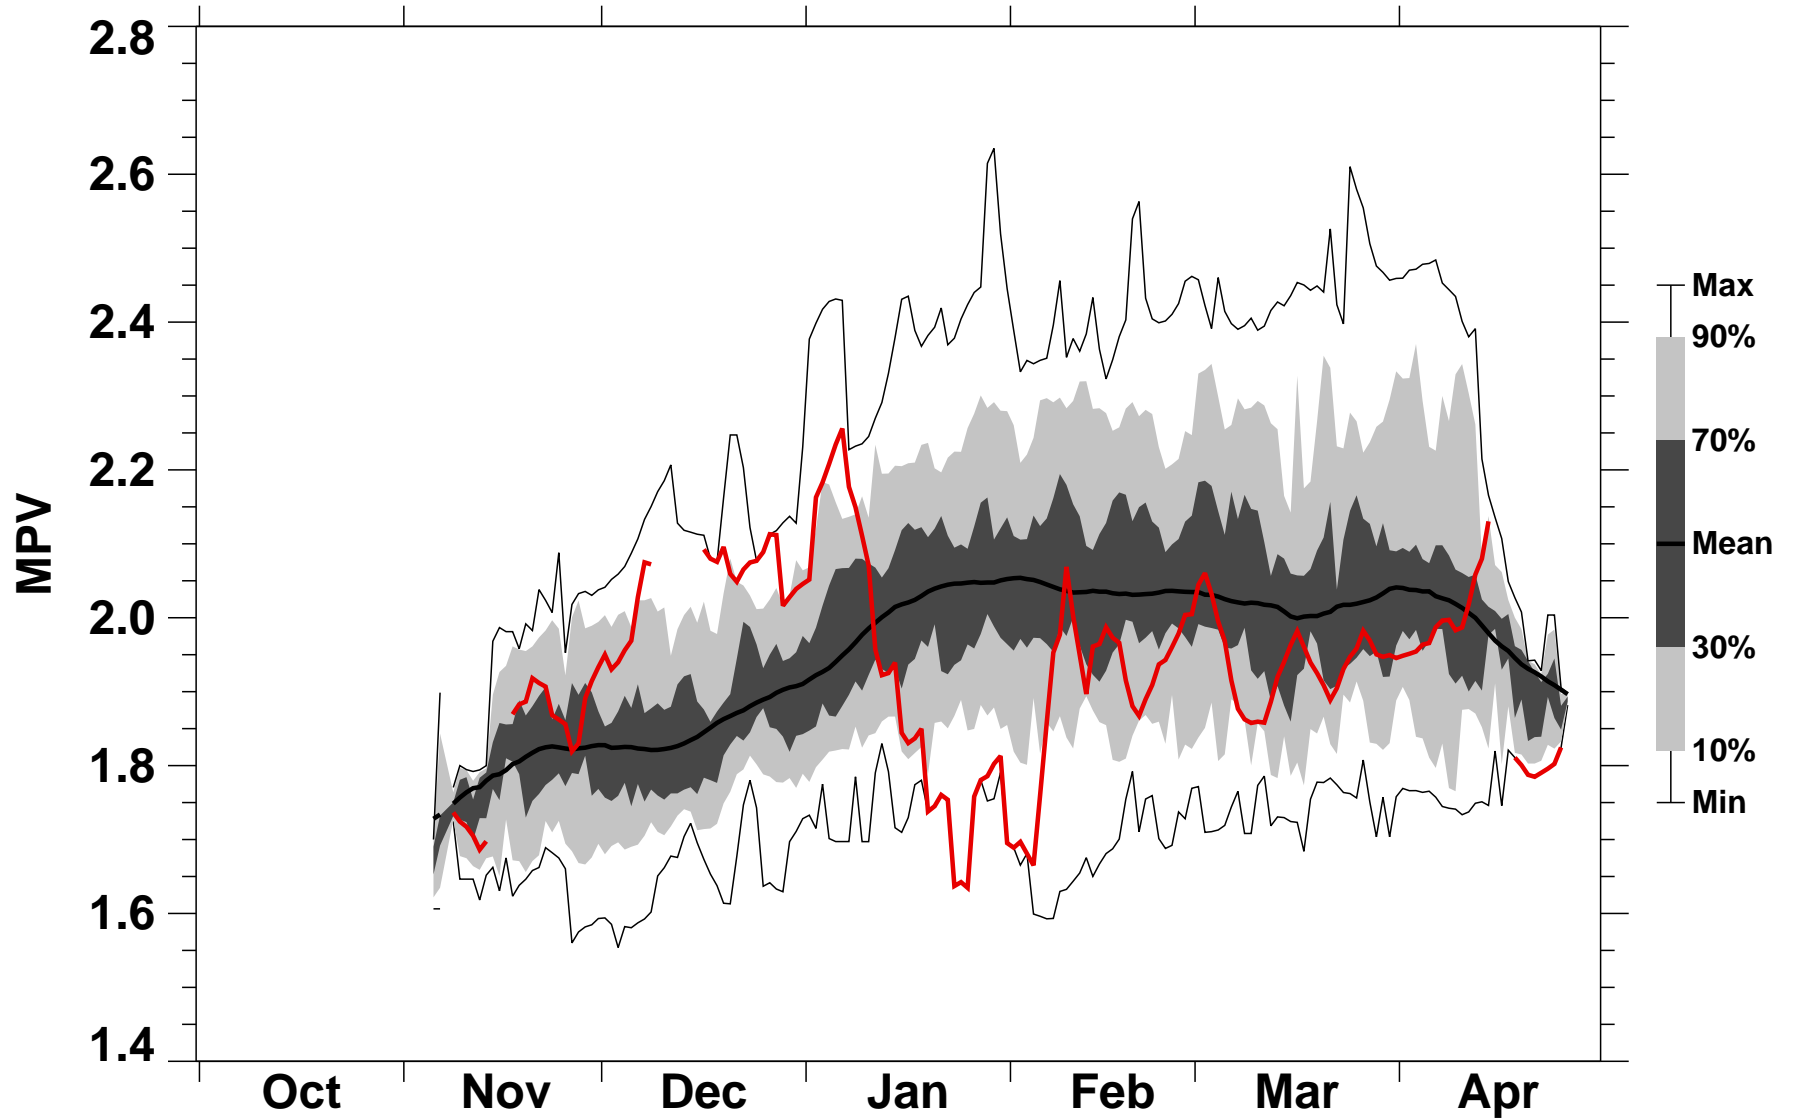

NH Vortex Edge 460 K MERRA

1978/1979-2011/2012

1989/1990

P. Newman (NASA), E. Nash (SSAI), S. Pawson (NASA)

5-day smoother applied