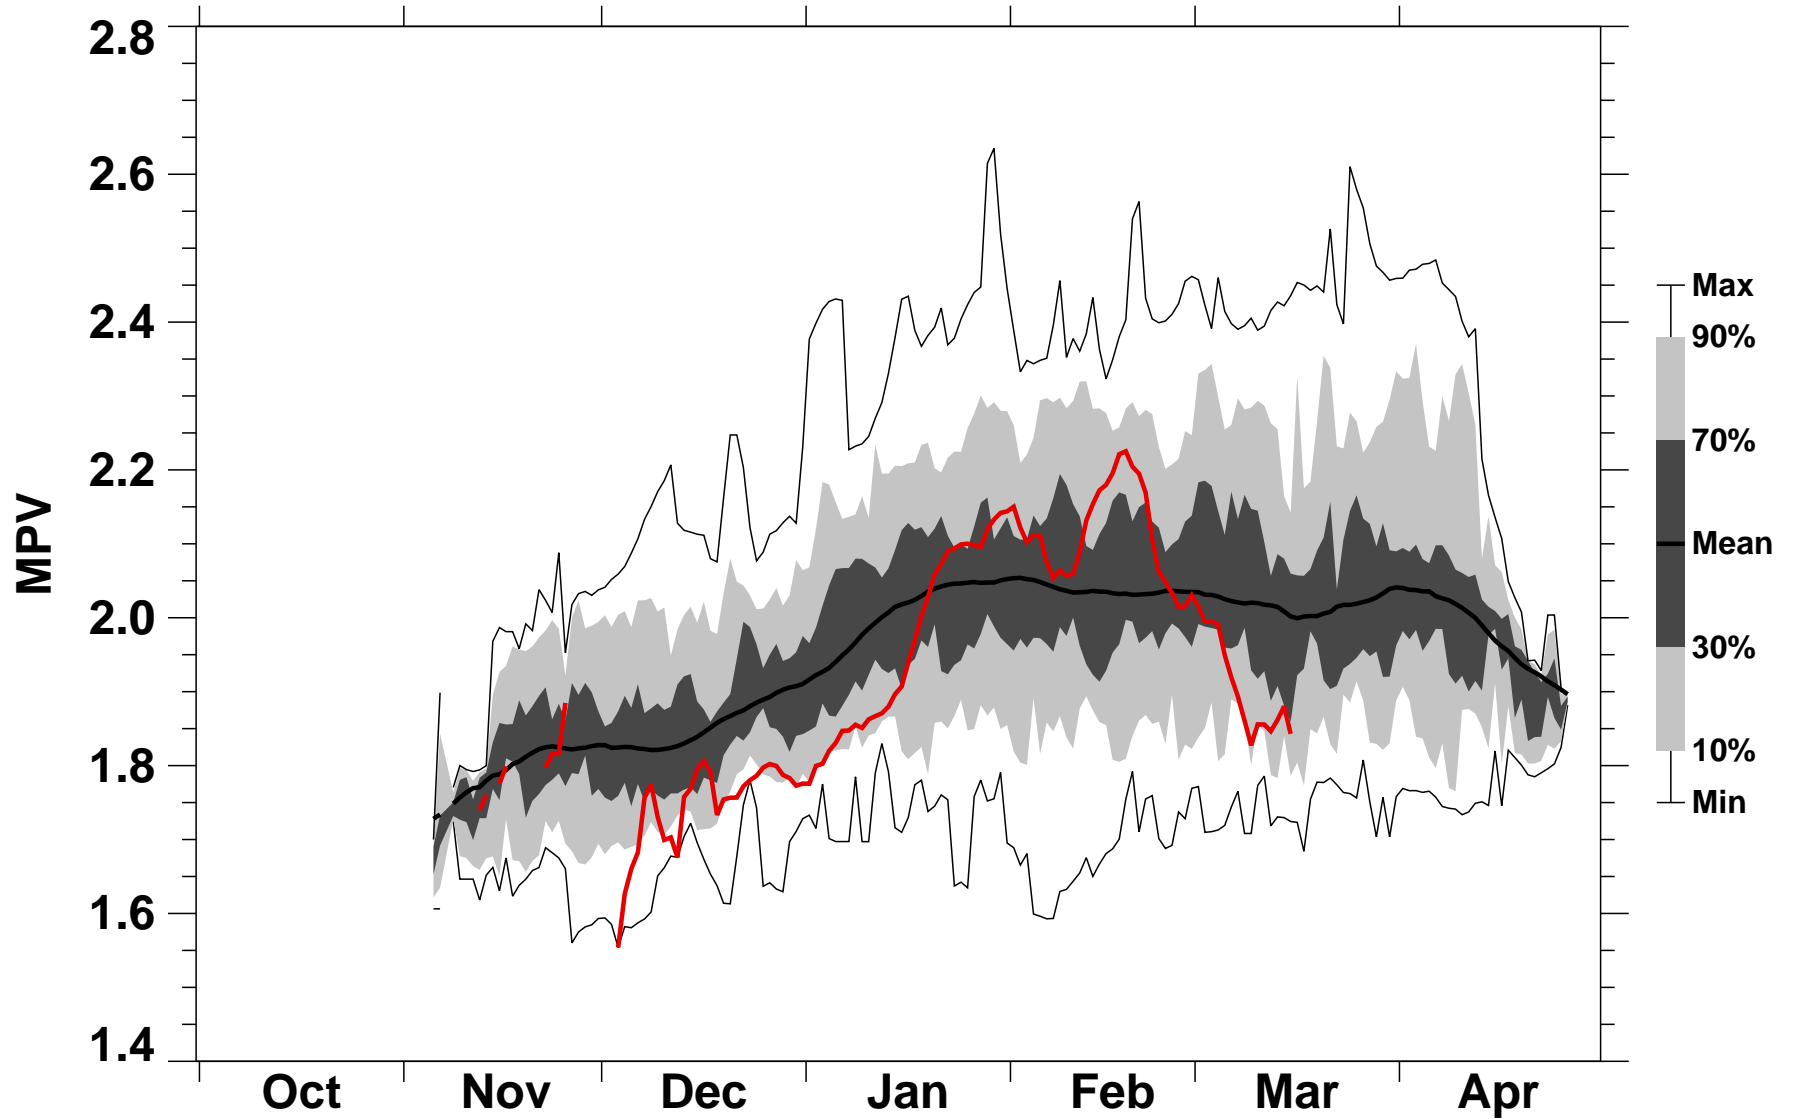

# NH Vortex Edge 460 K MERRA

1978/1979-2011/2012

1988/1989

P. Newman (NASA), E. Nash (SSAI), S. Pawson (NASA)

5-day smoother applied