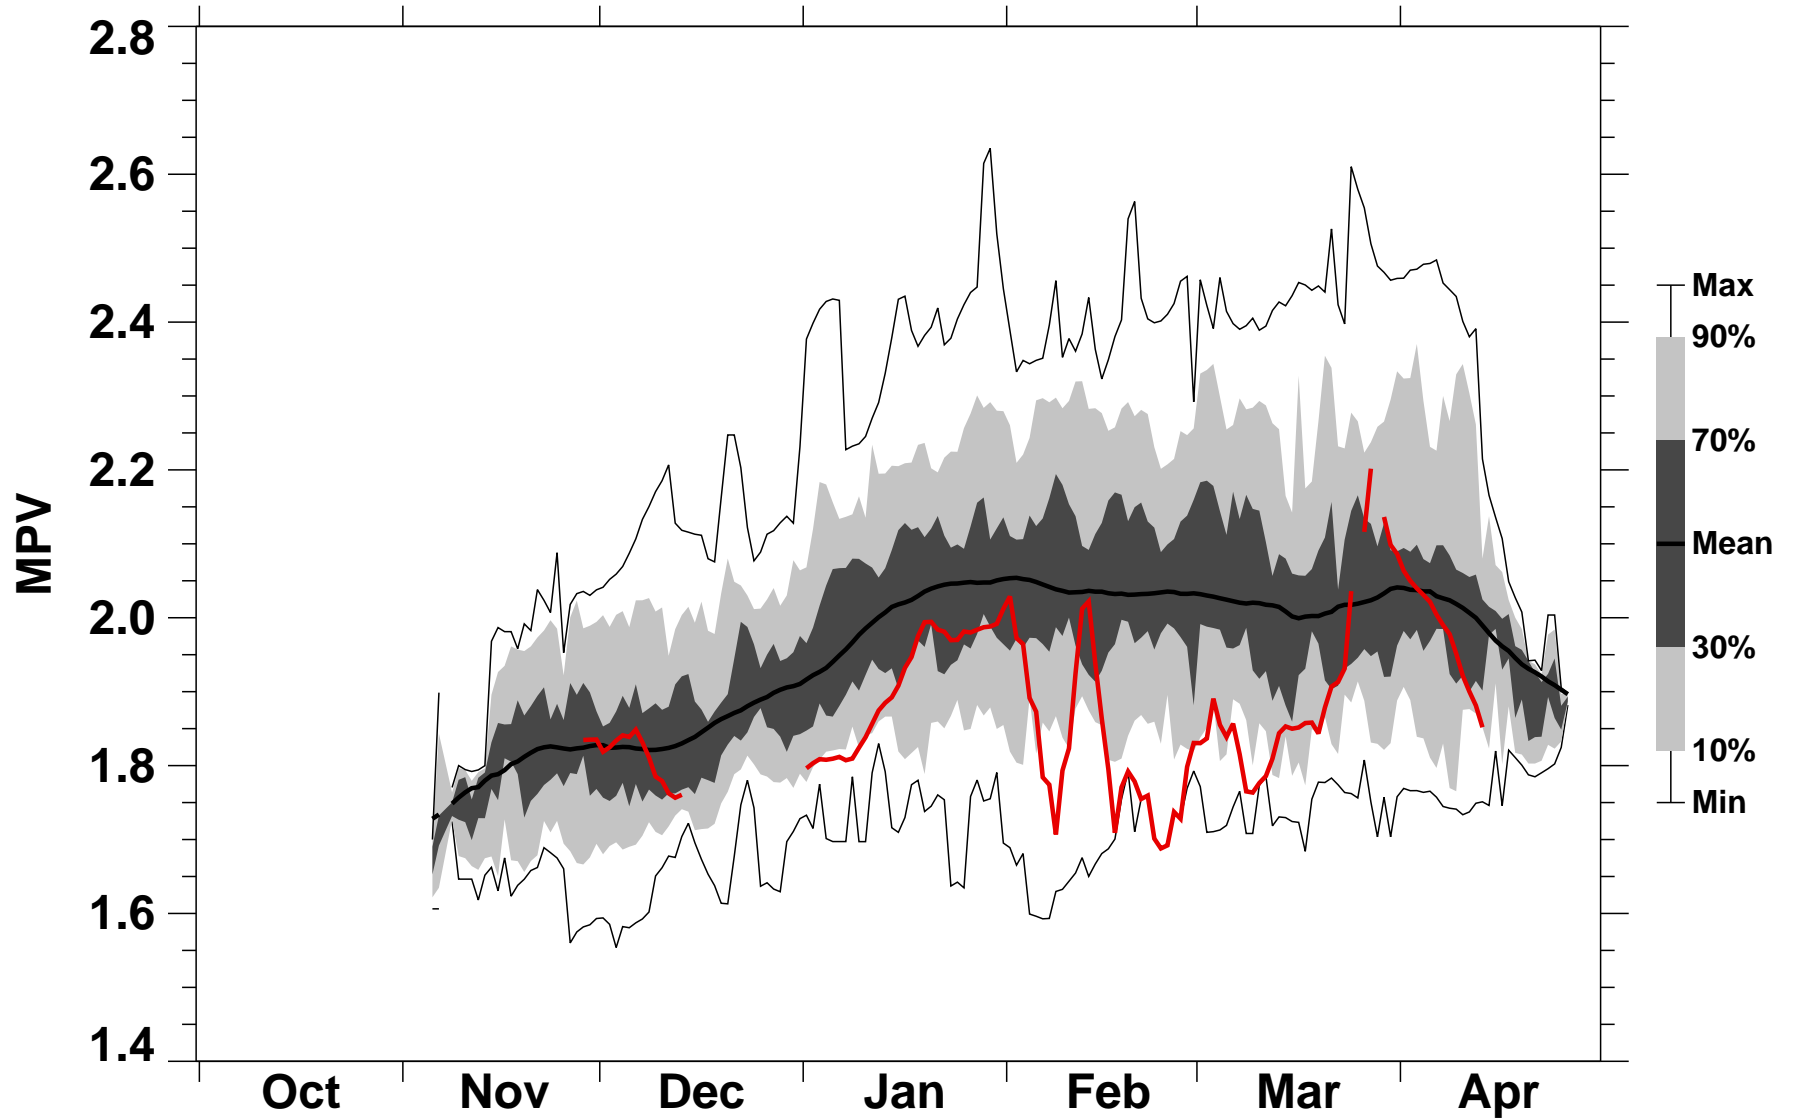

NH Vortex Edge 460 K MERRA

1978/1979-2011/2012

1987/1988

P. Newman (NASA), E. Nash (SSAI), S. Pawson (NASA)

5-day smoother applied