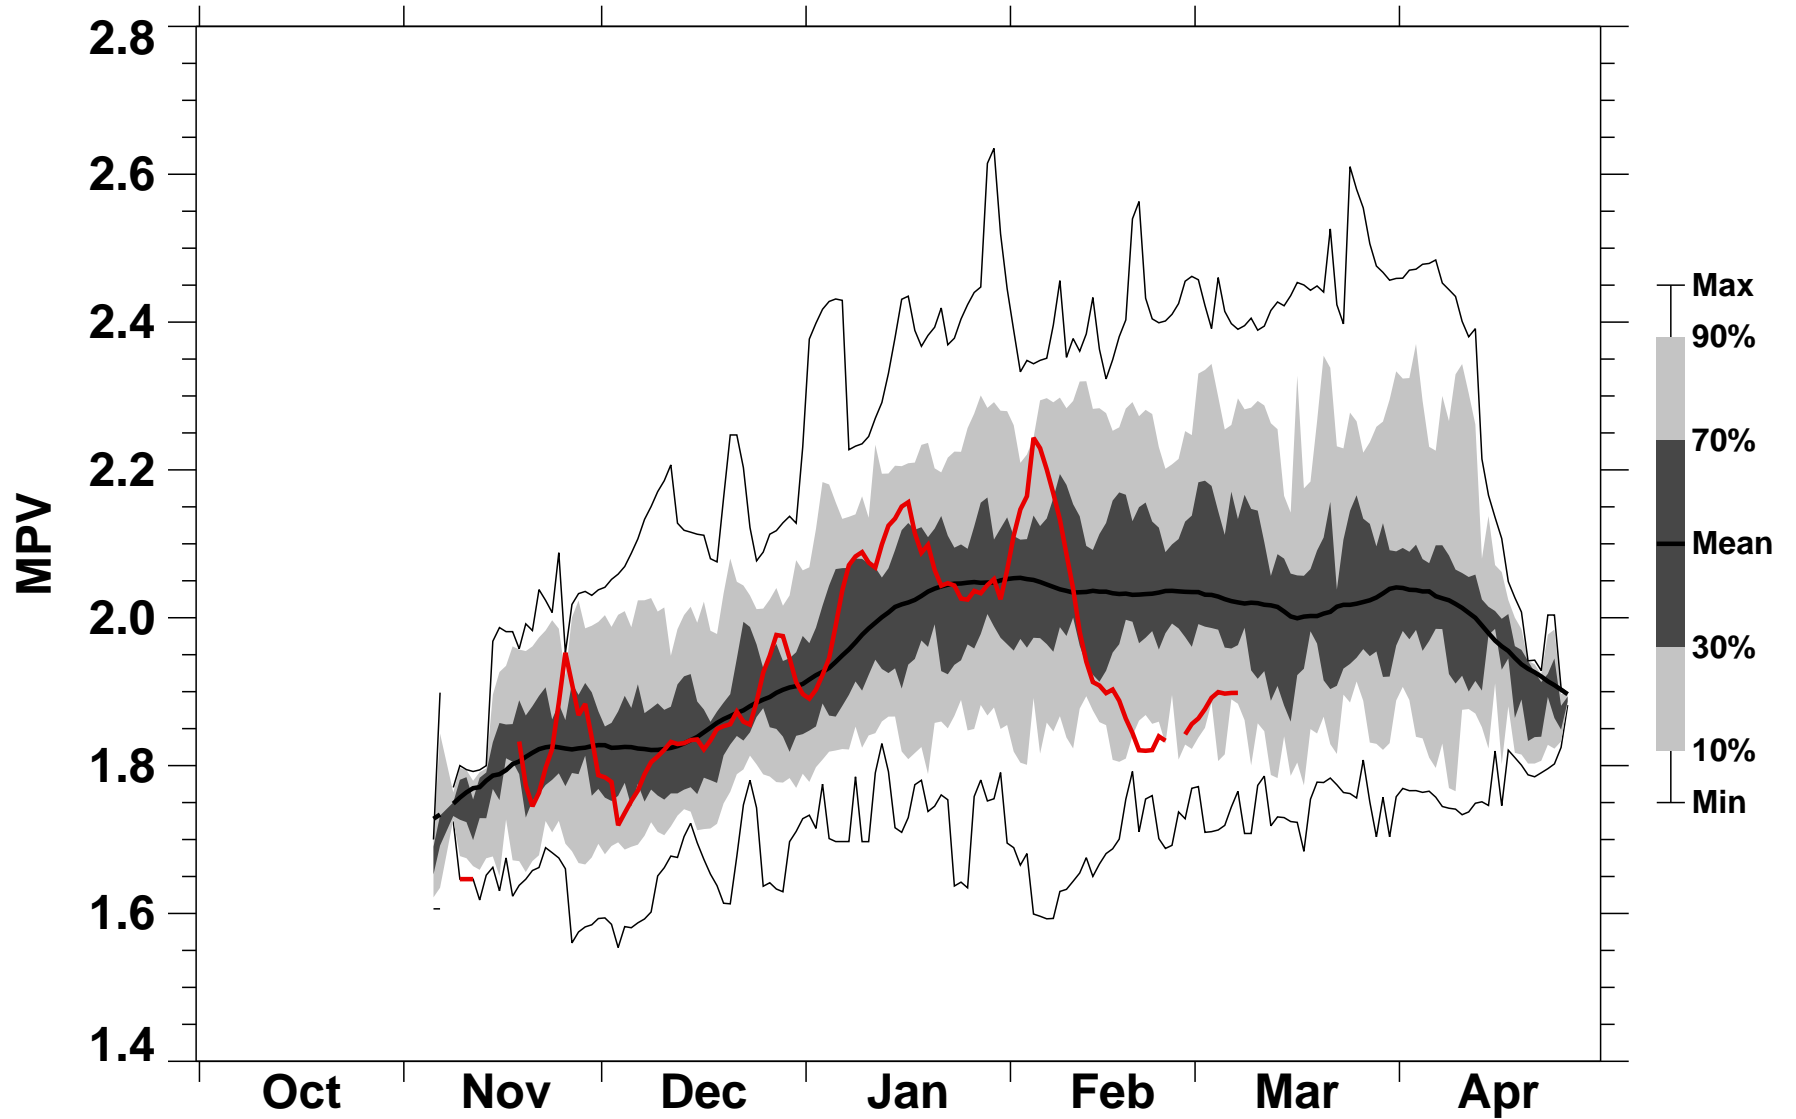

NH Vortex Edge 460 K MERRA

1978/1979-2011/2012

1986/1987

P. Newman (NASA), E. Nash (SSAI), S. Pawson (NASA)

5-day smoother applied