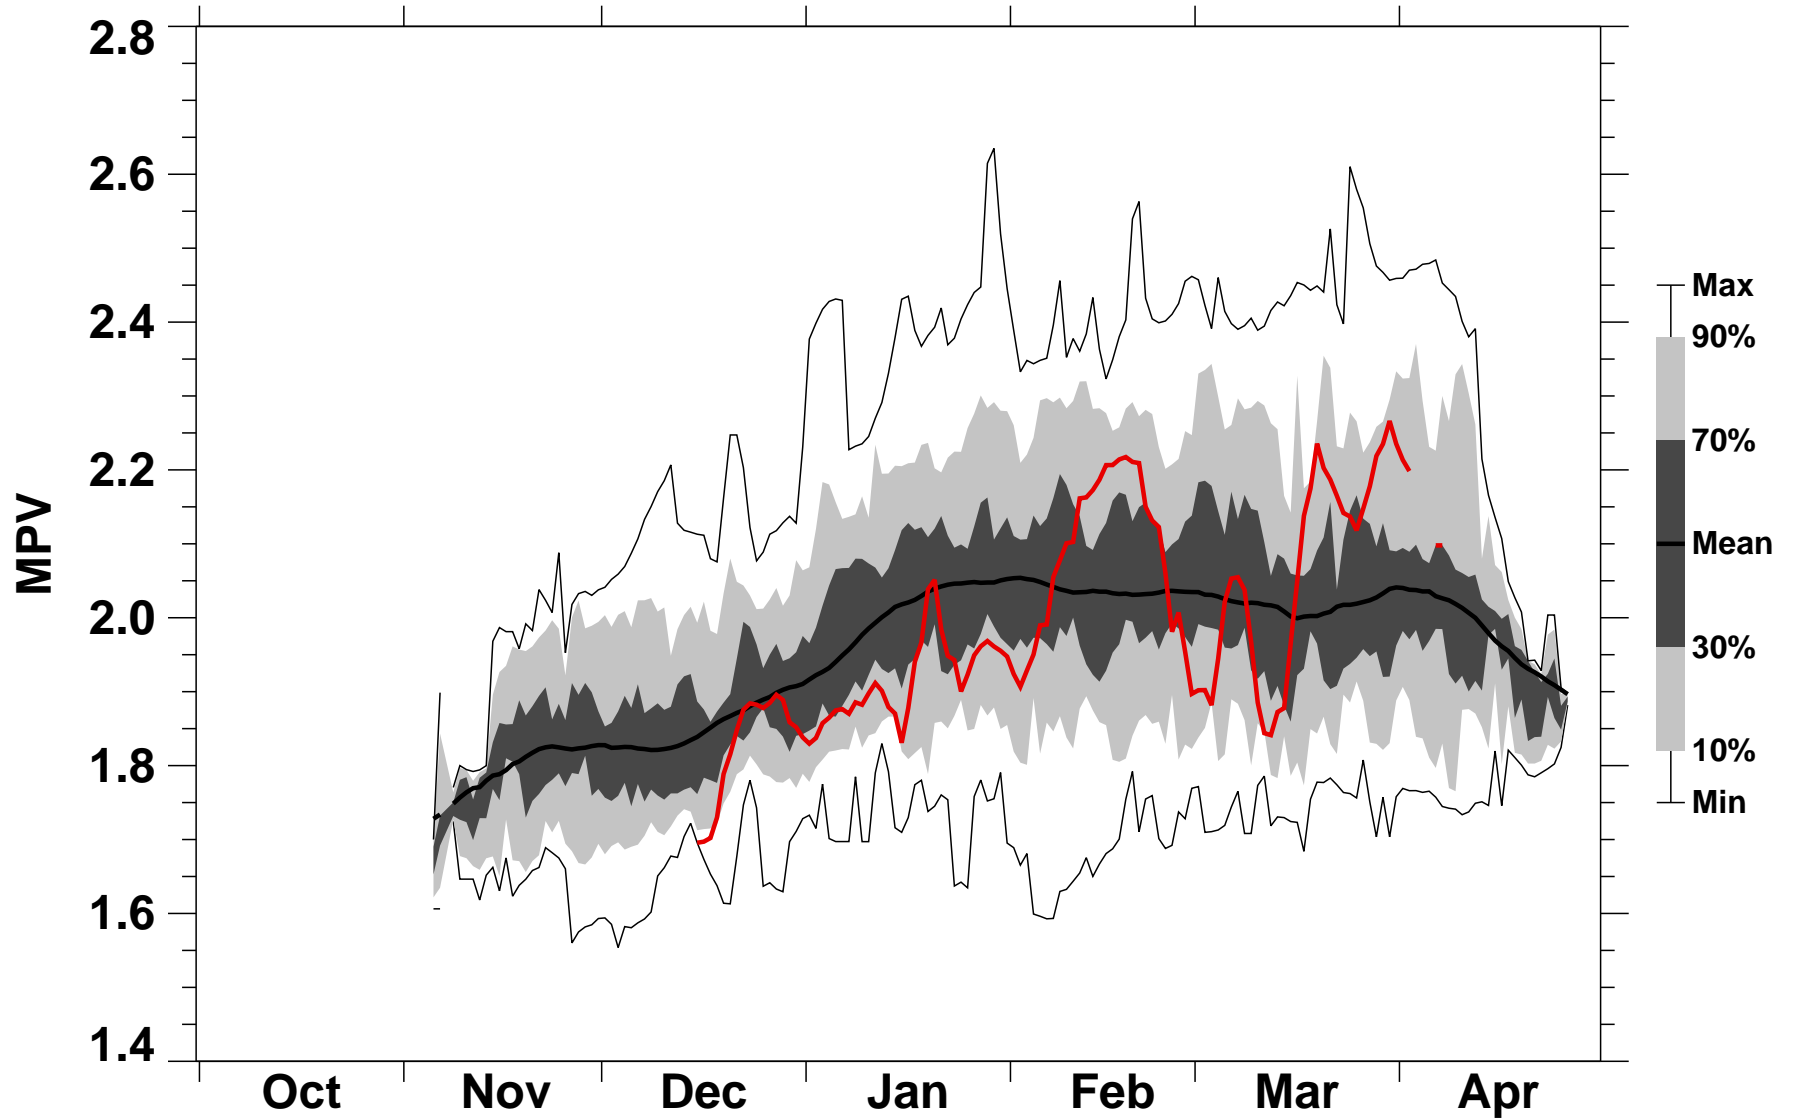

# NH Vortex Edge 460 K MERRA

1978/1979-2011/2012

1985/1986

P. Newman (NASA), E. Nash (SSAI), S. Pawson (NASA)

5-day smoother applied