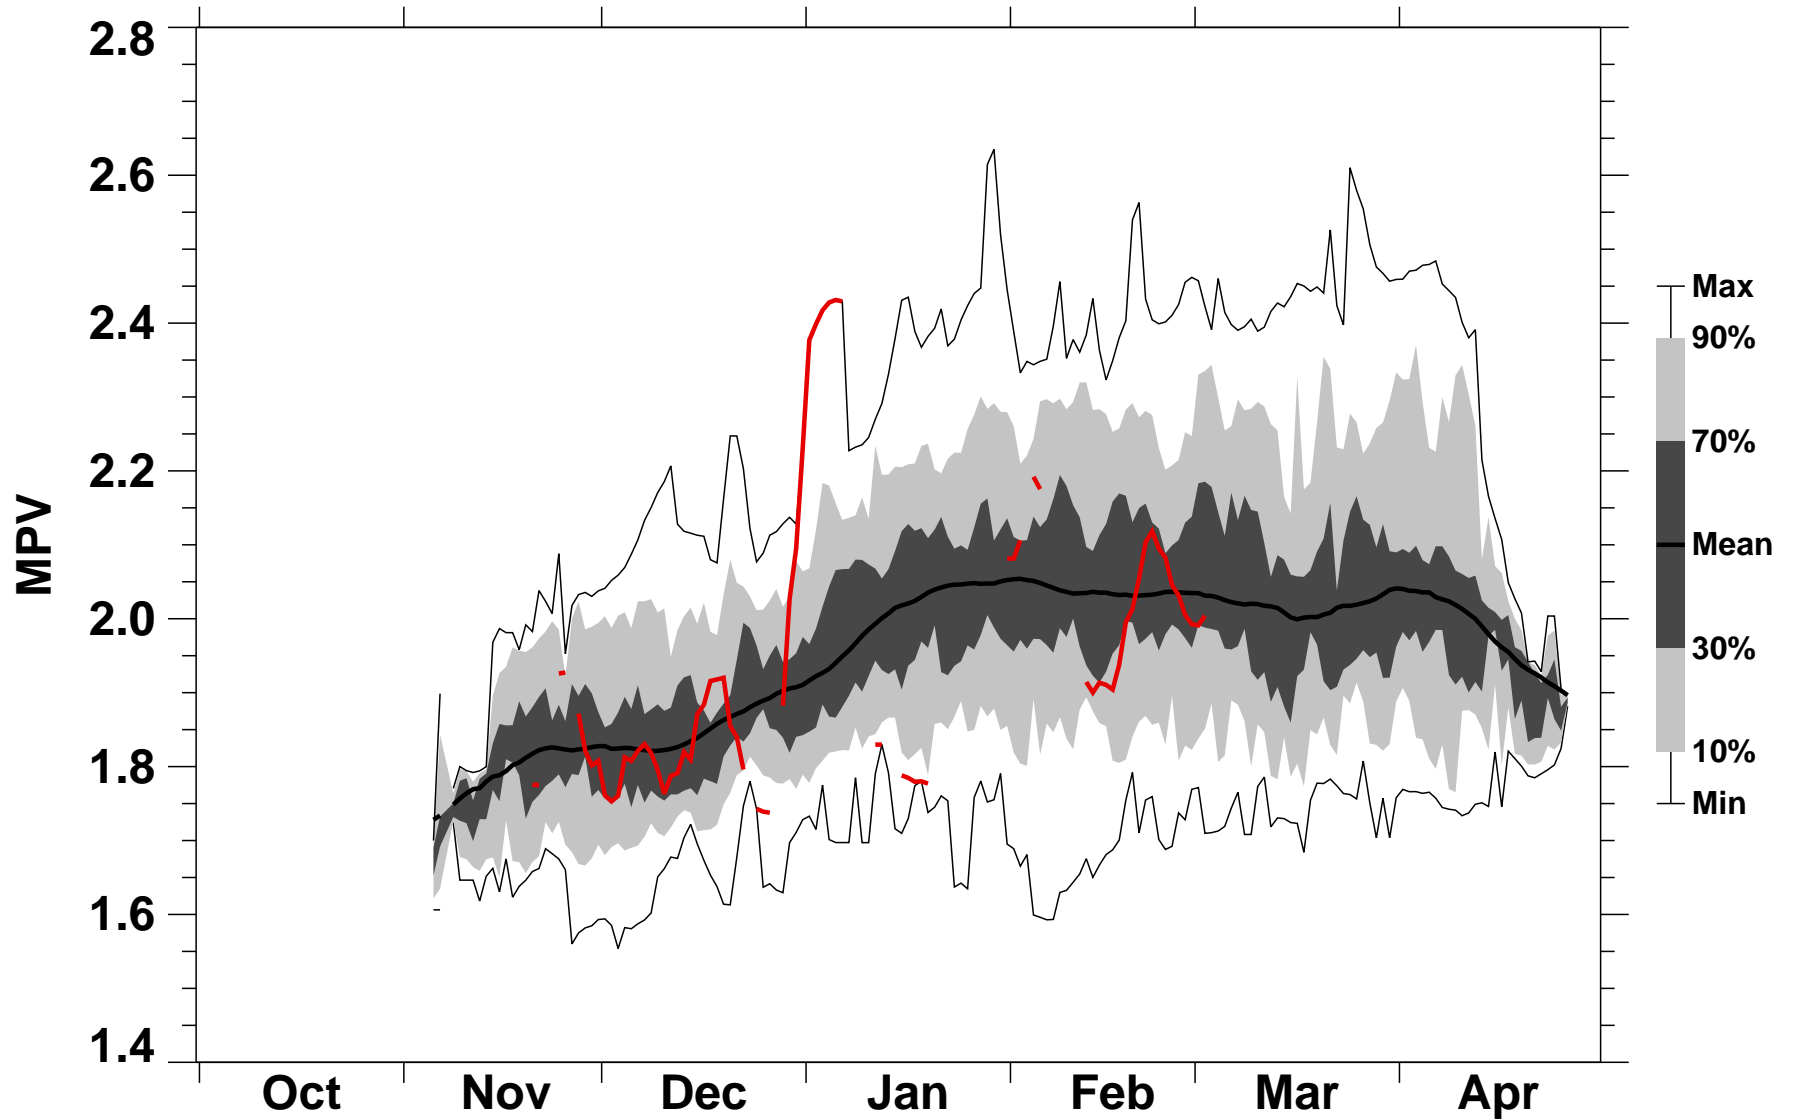

NH Vortex Edge 460 K MERRA

1978/1979-2011/2012

1984/1985

P. Newman (NASA), E. Nash (SSAI), S. Pawson (NASA)

5-day smoother applied