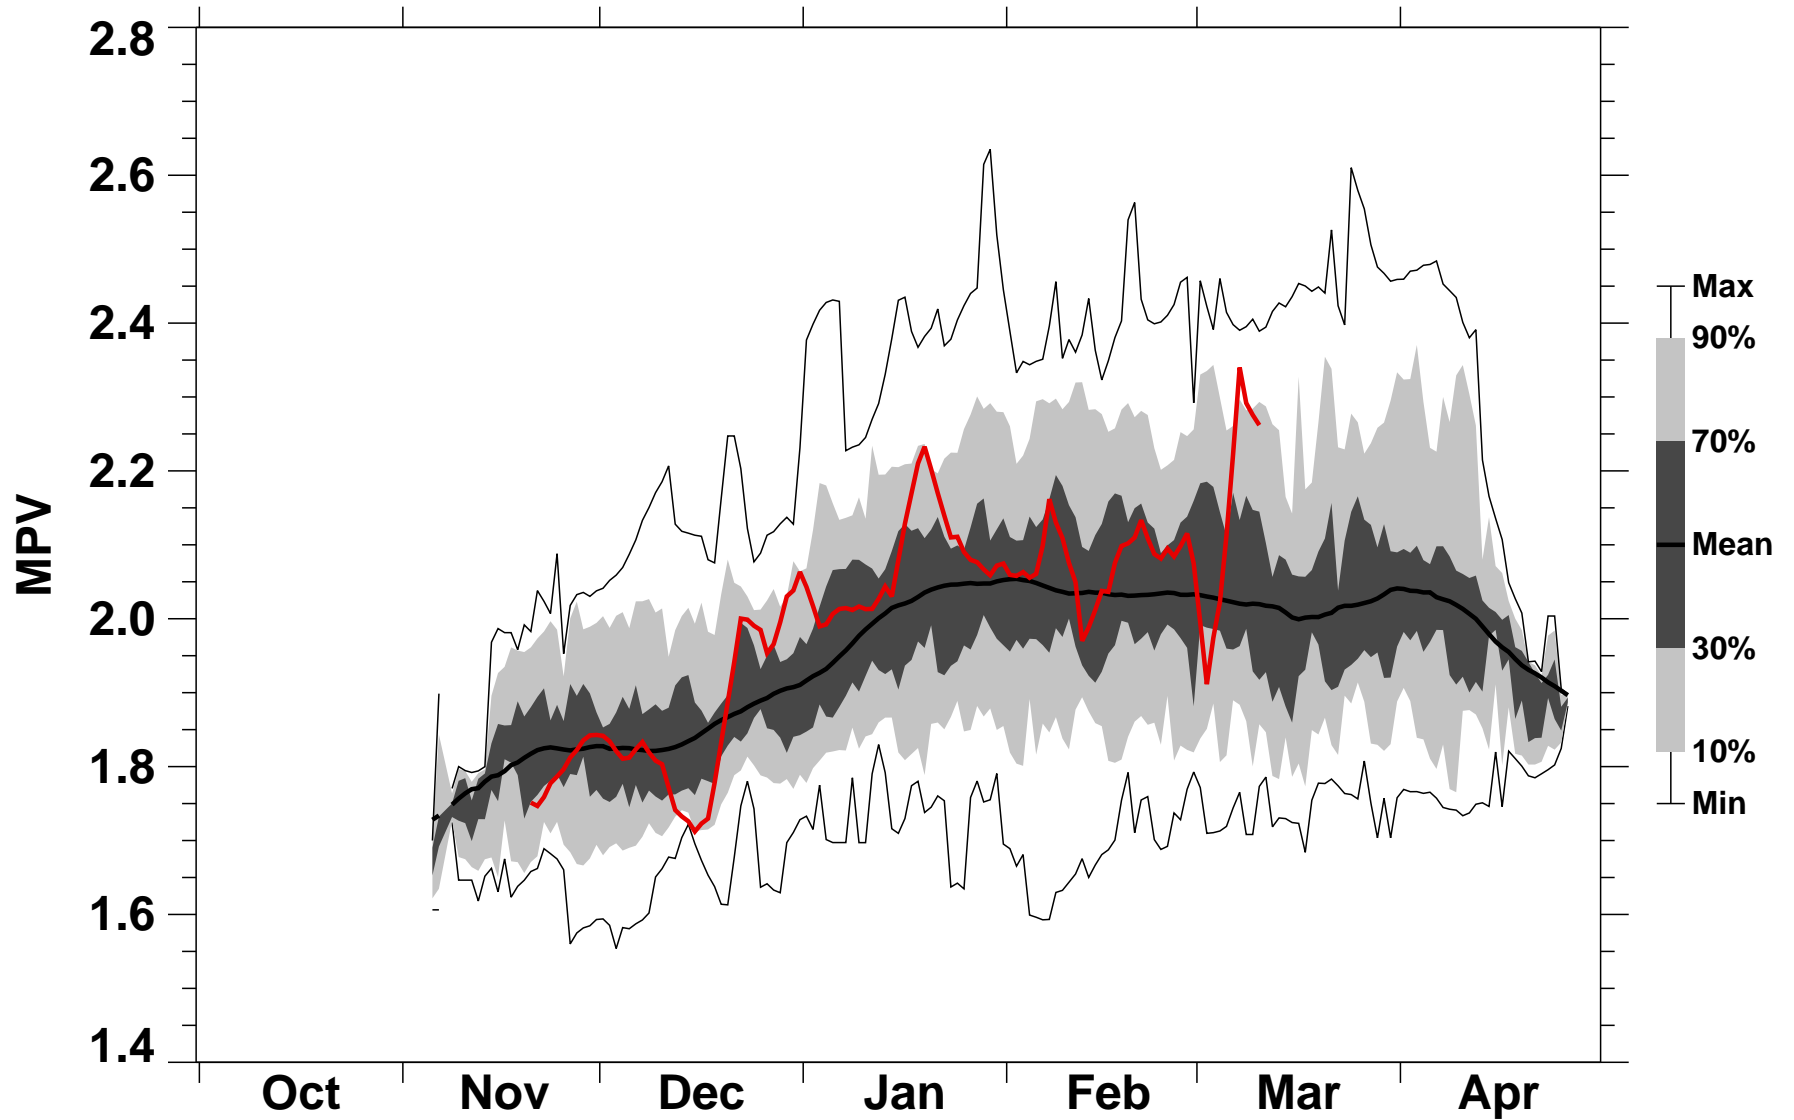

# NH Vortex Edge 460 K MERRA

1978/1979-2011/2012

1983/1984

P. Newman (NASA), E. Nash (SSAI), S. Pawson (NASA)

5-day smoother applied