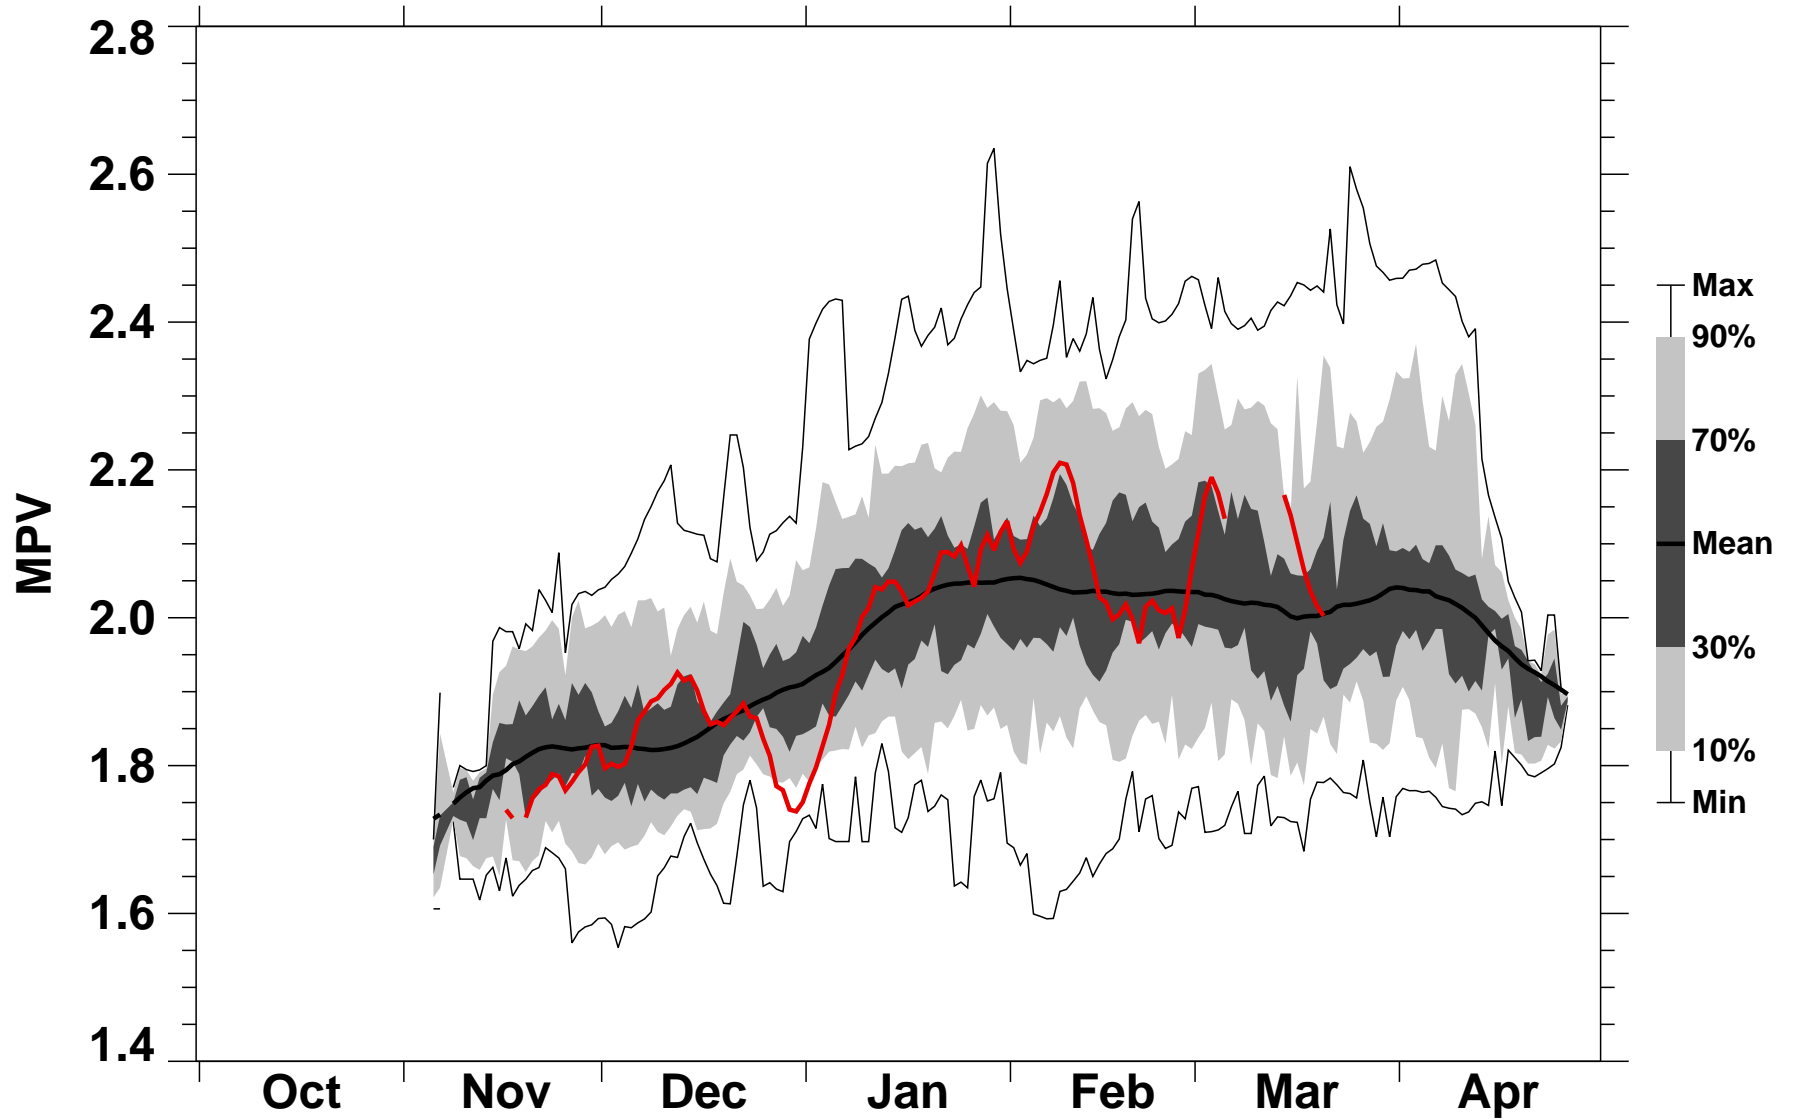

NH Vortex Edge 460 K MERRA

1978/1979-2011/2012

1982/1983

P. Newman (NASA), E. Nash (SSAI), S. Pawson (NASA)

5-day smoother applied