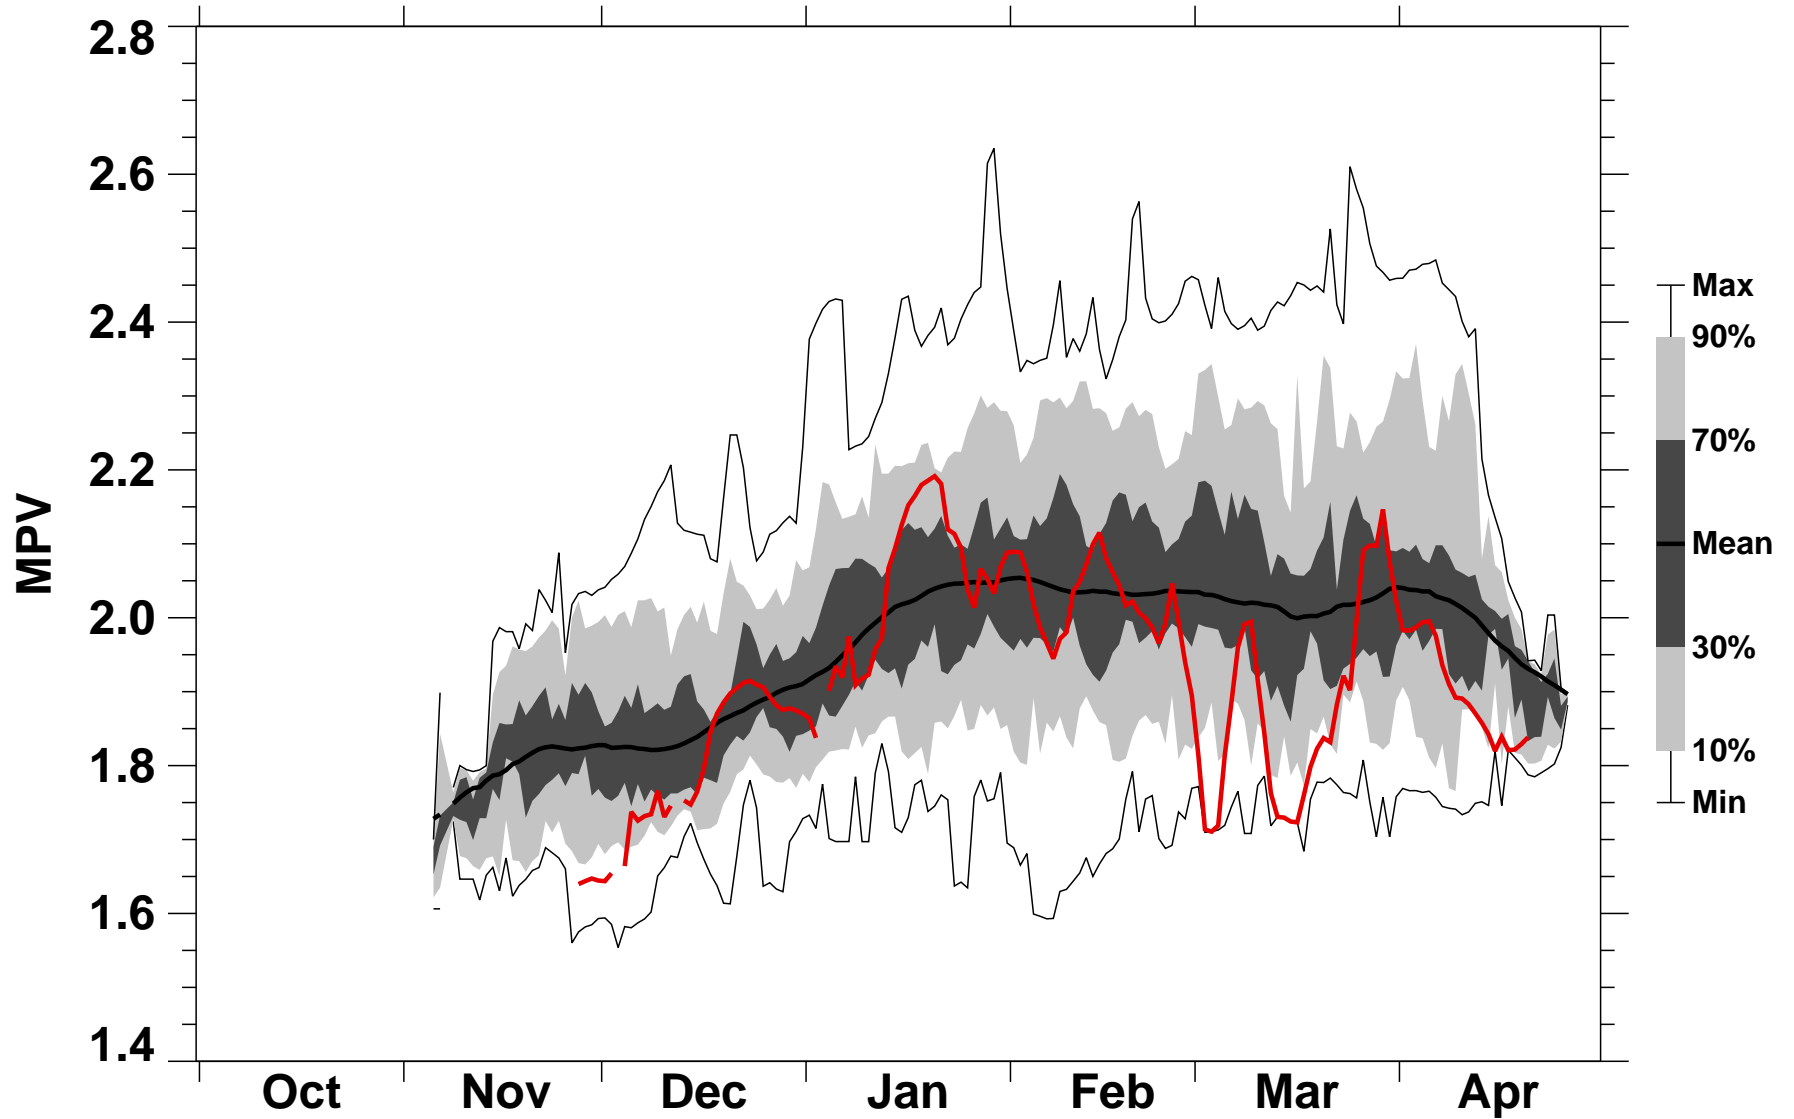

# NH Vortex Edge 460 K MERRA

1978/1979-2011/2012

1981/1982

P. Newman (NASA), E. Nash (SSAI), S. Pawson (NASA)

5-day smoother applied