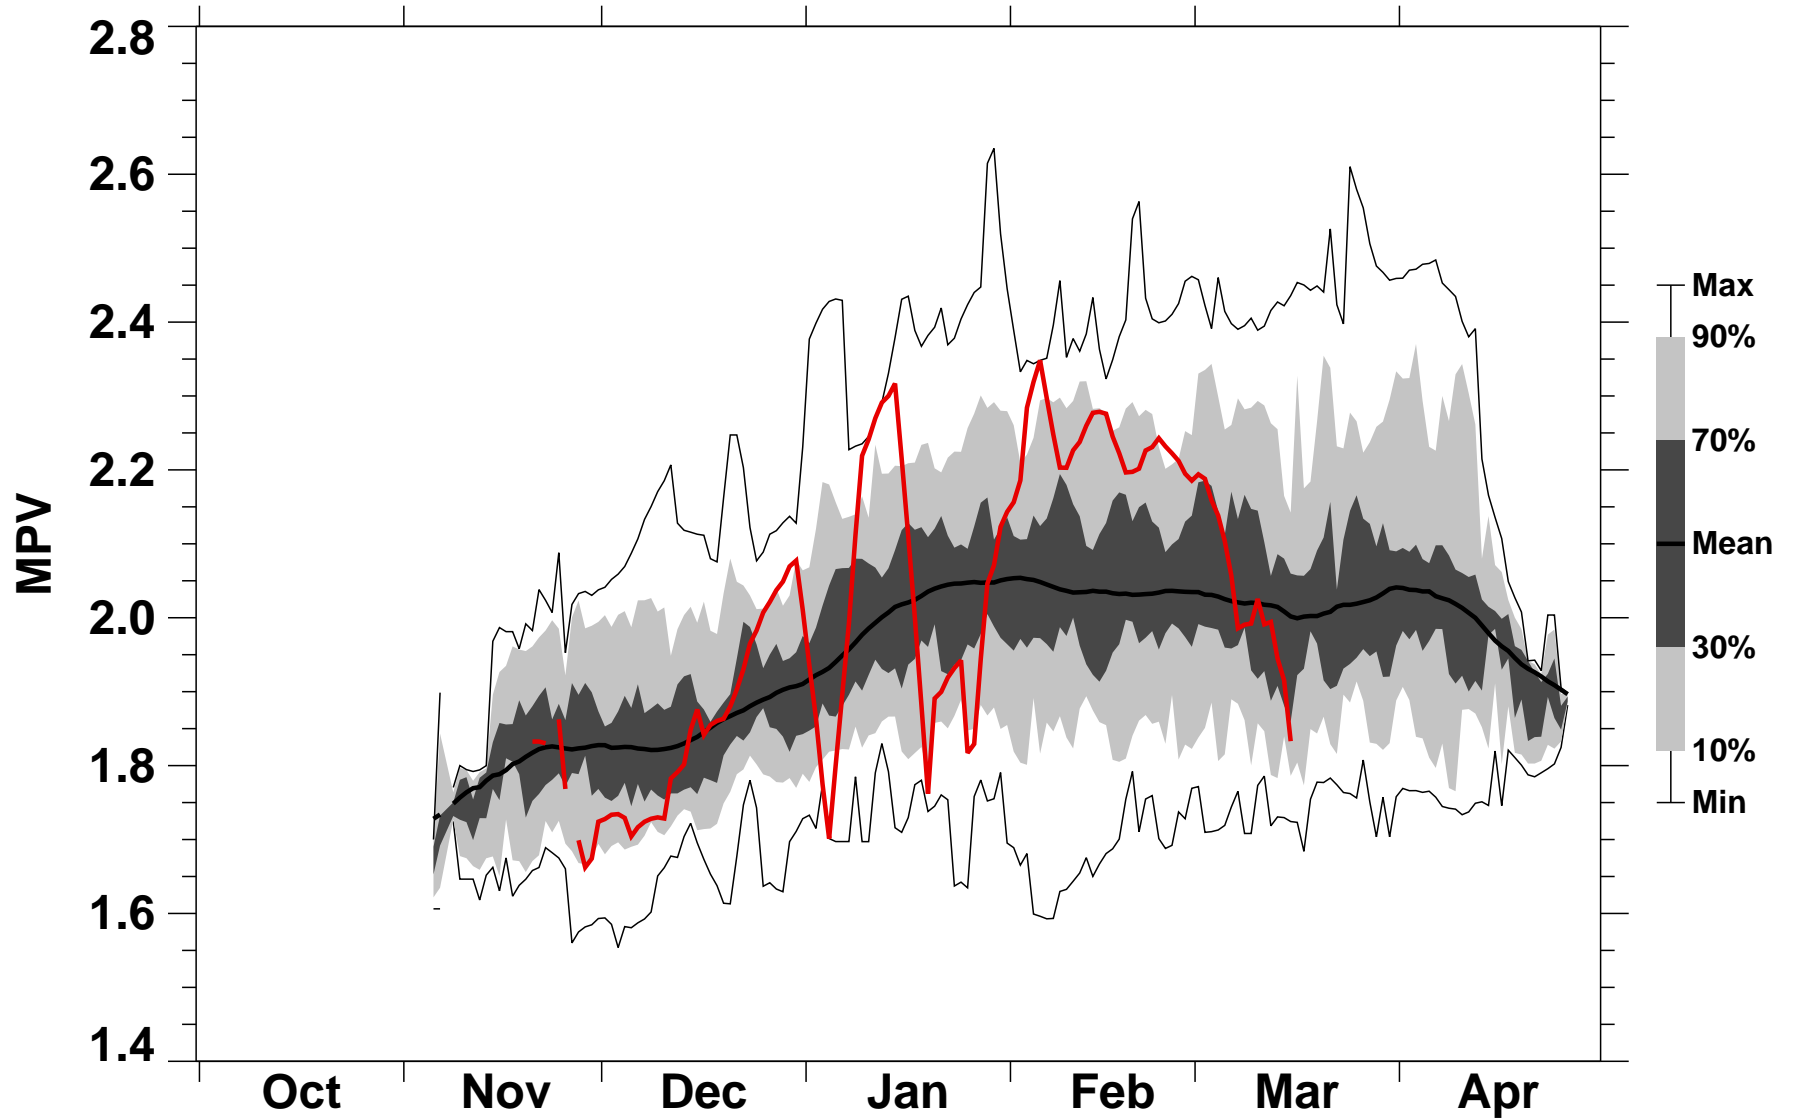

NH Vortex Edge 460 K MERRA

1978/1979-2011/2012

1980/1981

P. Newman (NASA), E. Nash (SSAI), S. Pawson (NASA)

5-day smoother applied