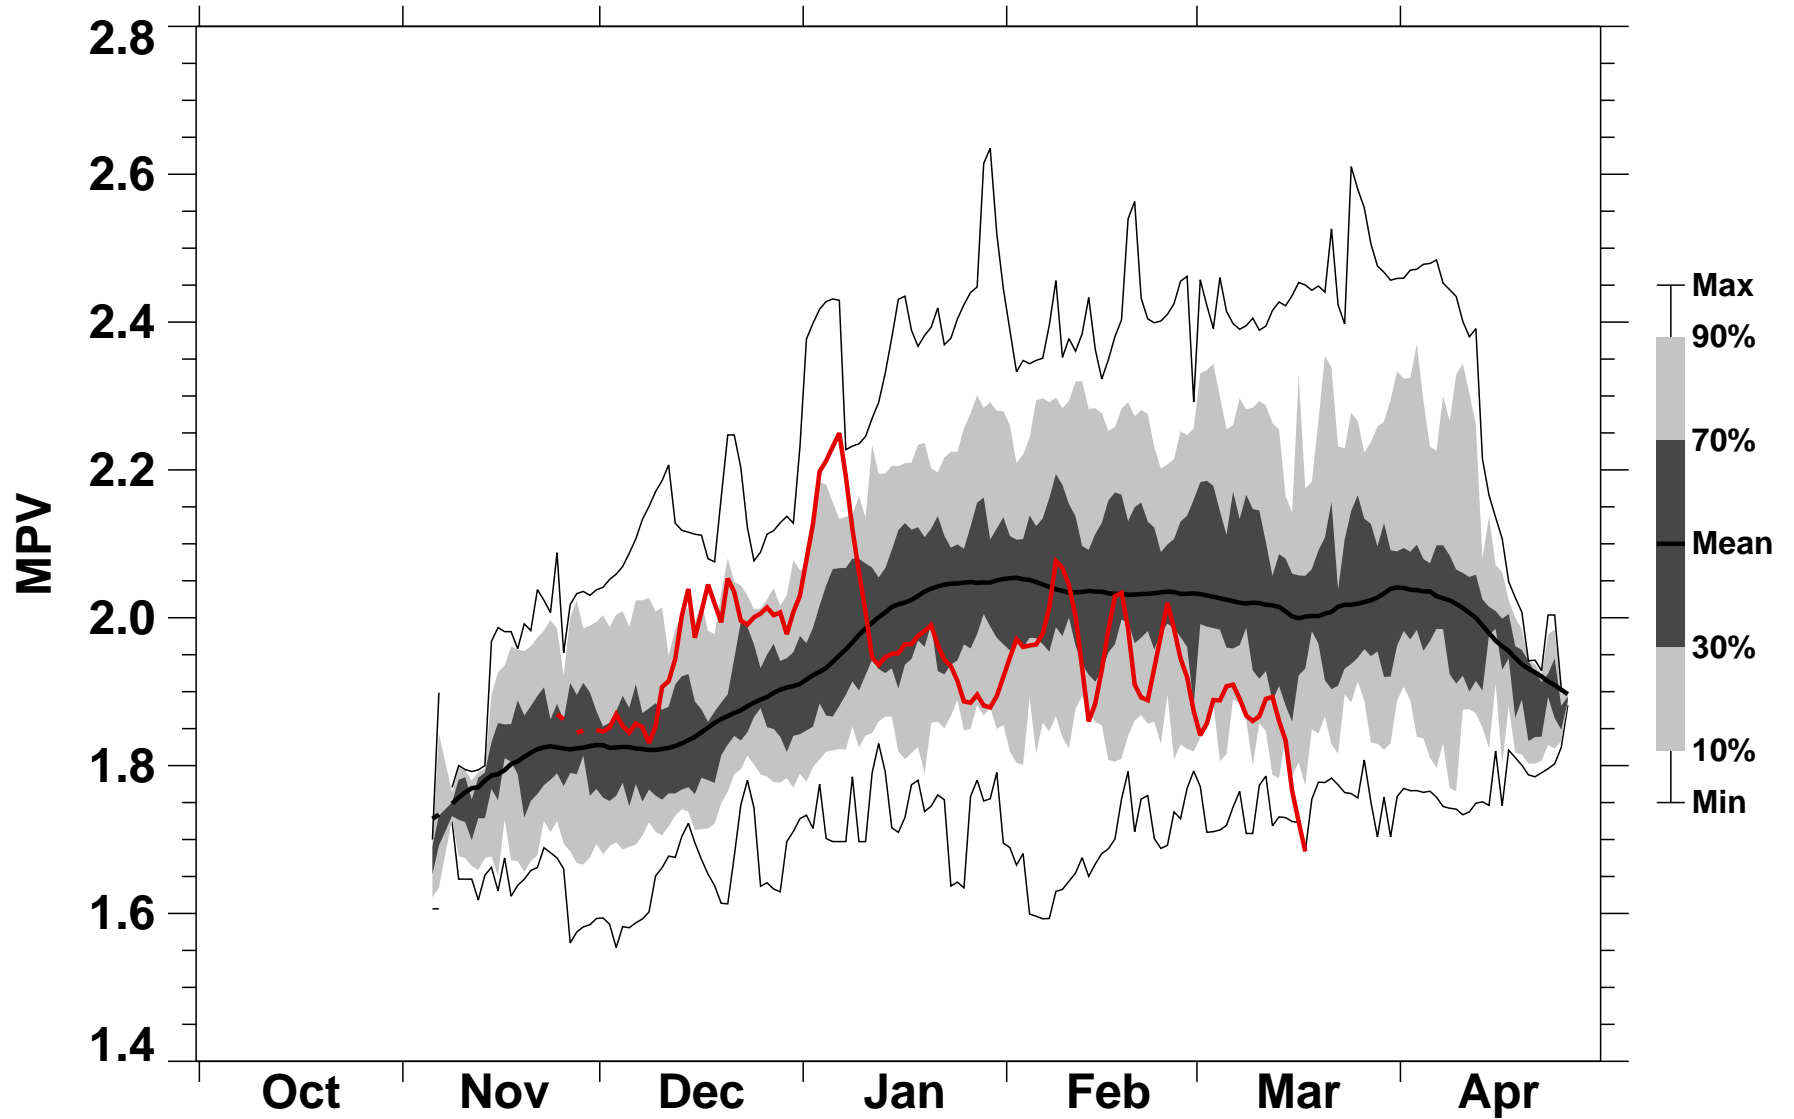

# NH Vortex Edge 460 K MERRA

1978/1979-2011/2012

1979/1980

P. Newman (NASA), E. Nash (SSAI), S. Pawson (NASA)

5-day smoother applied