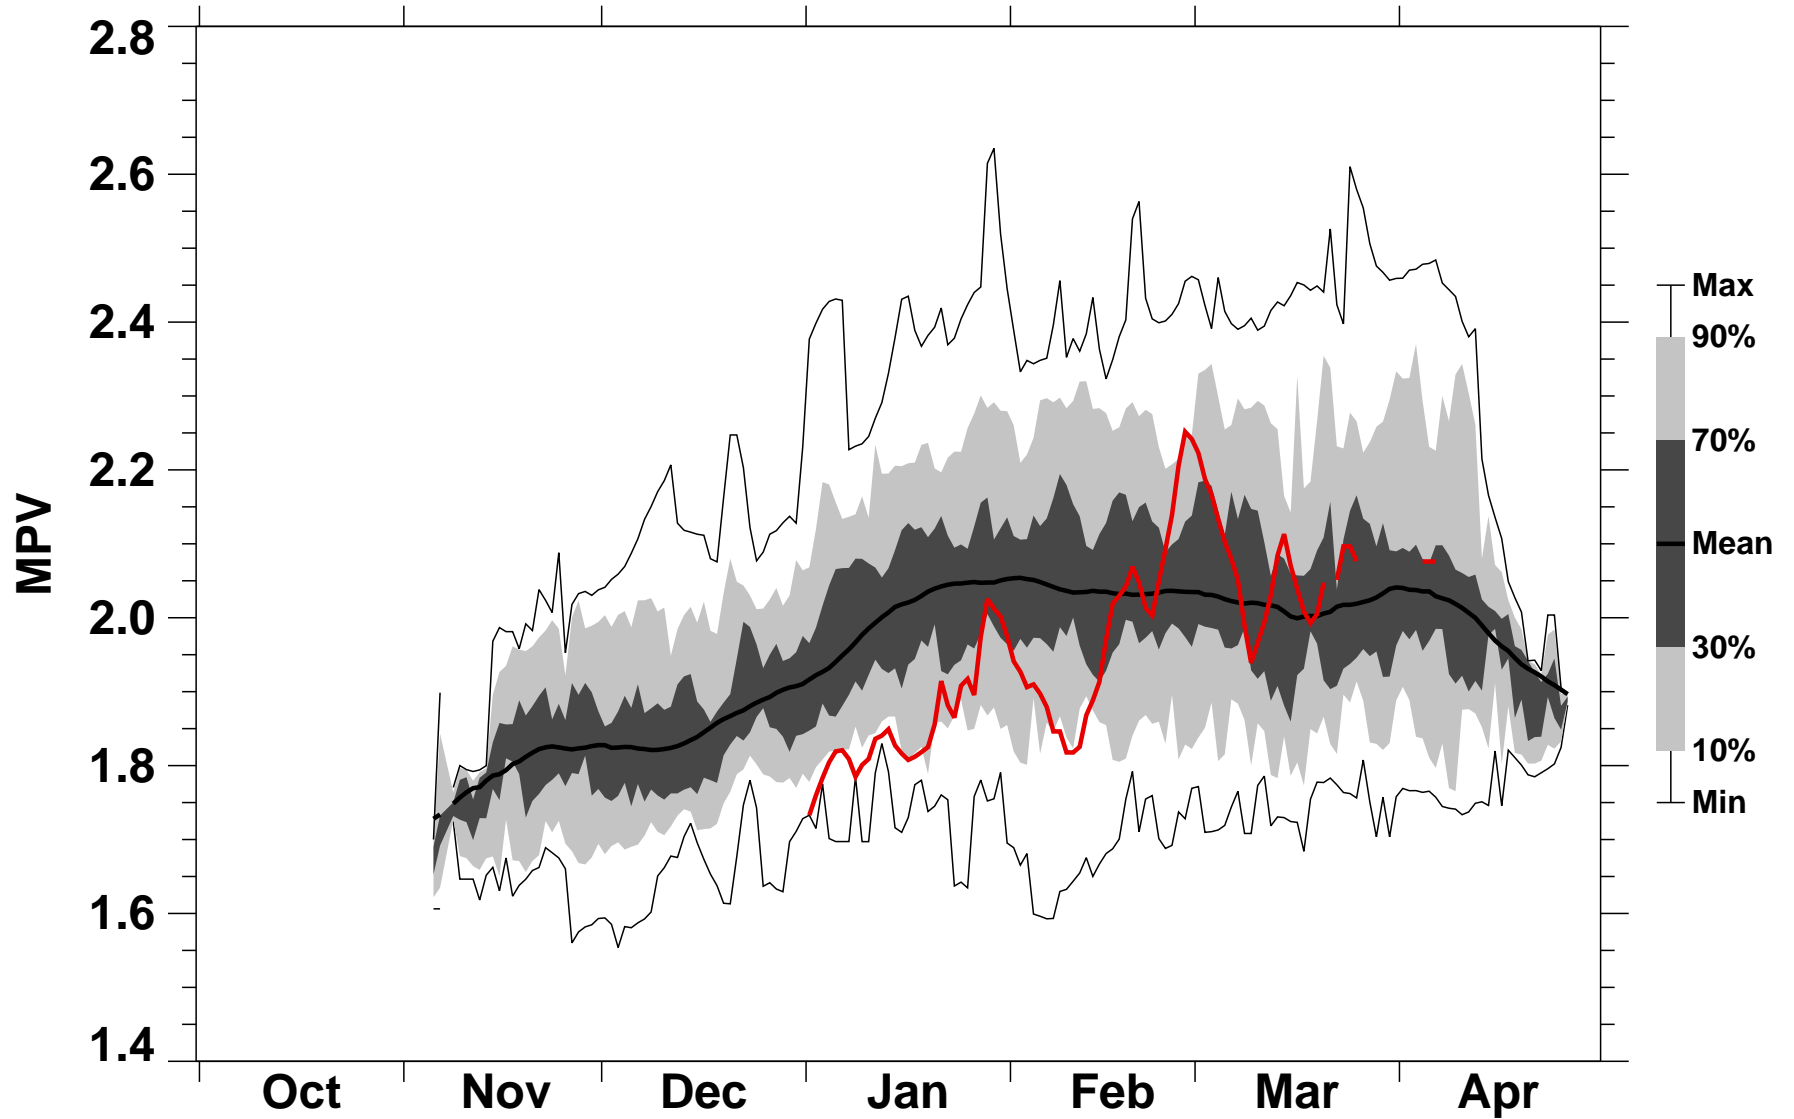

NH Vortex Edge 460 K MERRA

1978/1979-2011/2012

1978/1979

P. Newman (NASA), E. Nash (SSAI), S. Pawson (NASA)

5-day smoother applied