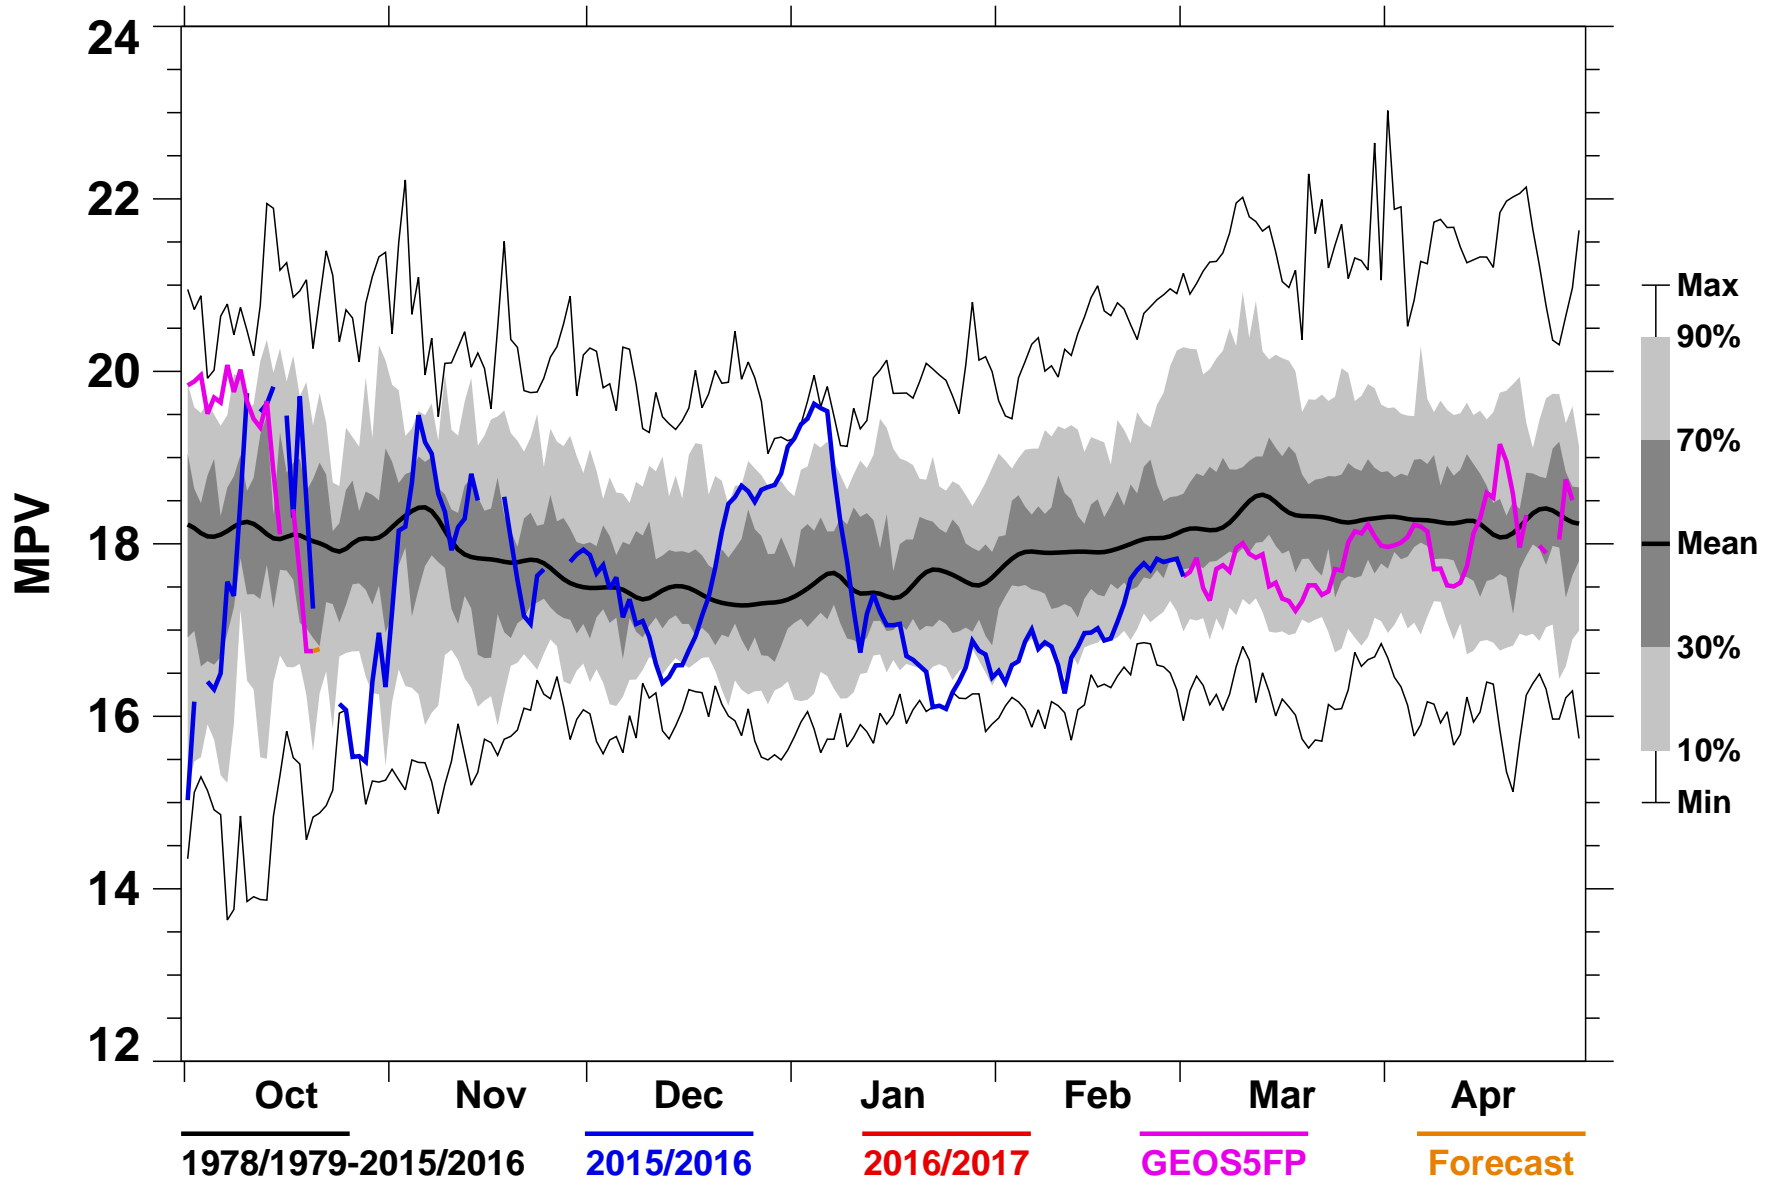

NH Vortex Edge 360 MERRA

P. Newman (NASA), E. Nash (SSAI), S. Pawson (NASA)

2016-10-21T11:00:50Z