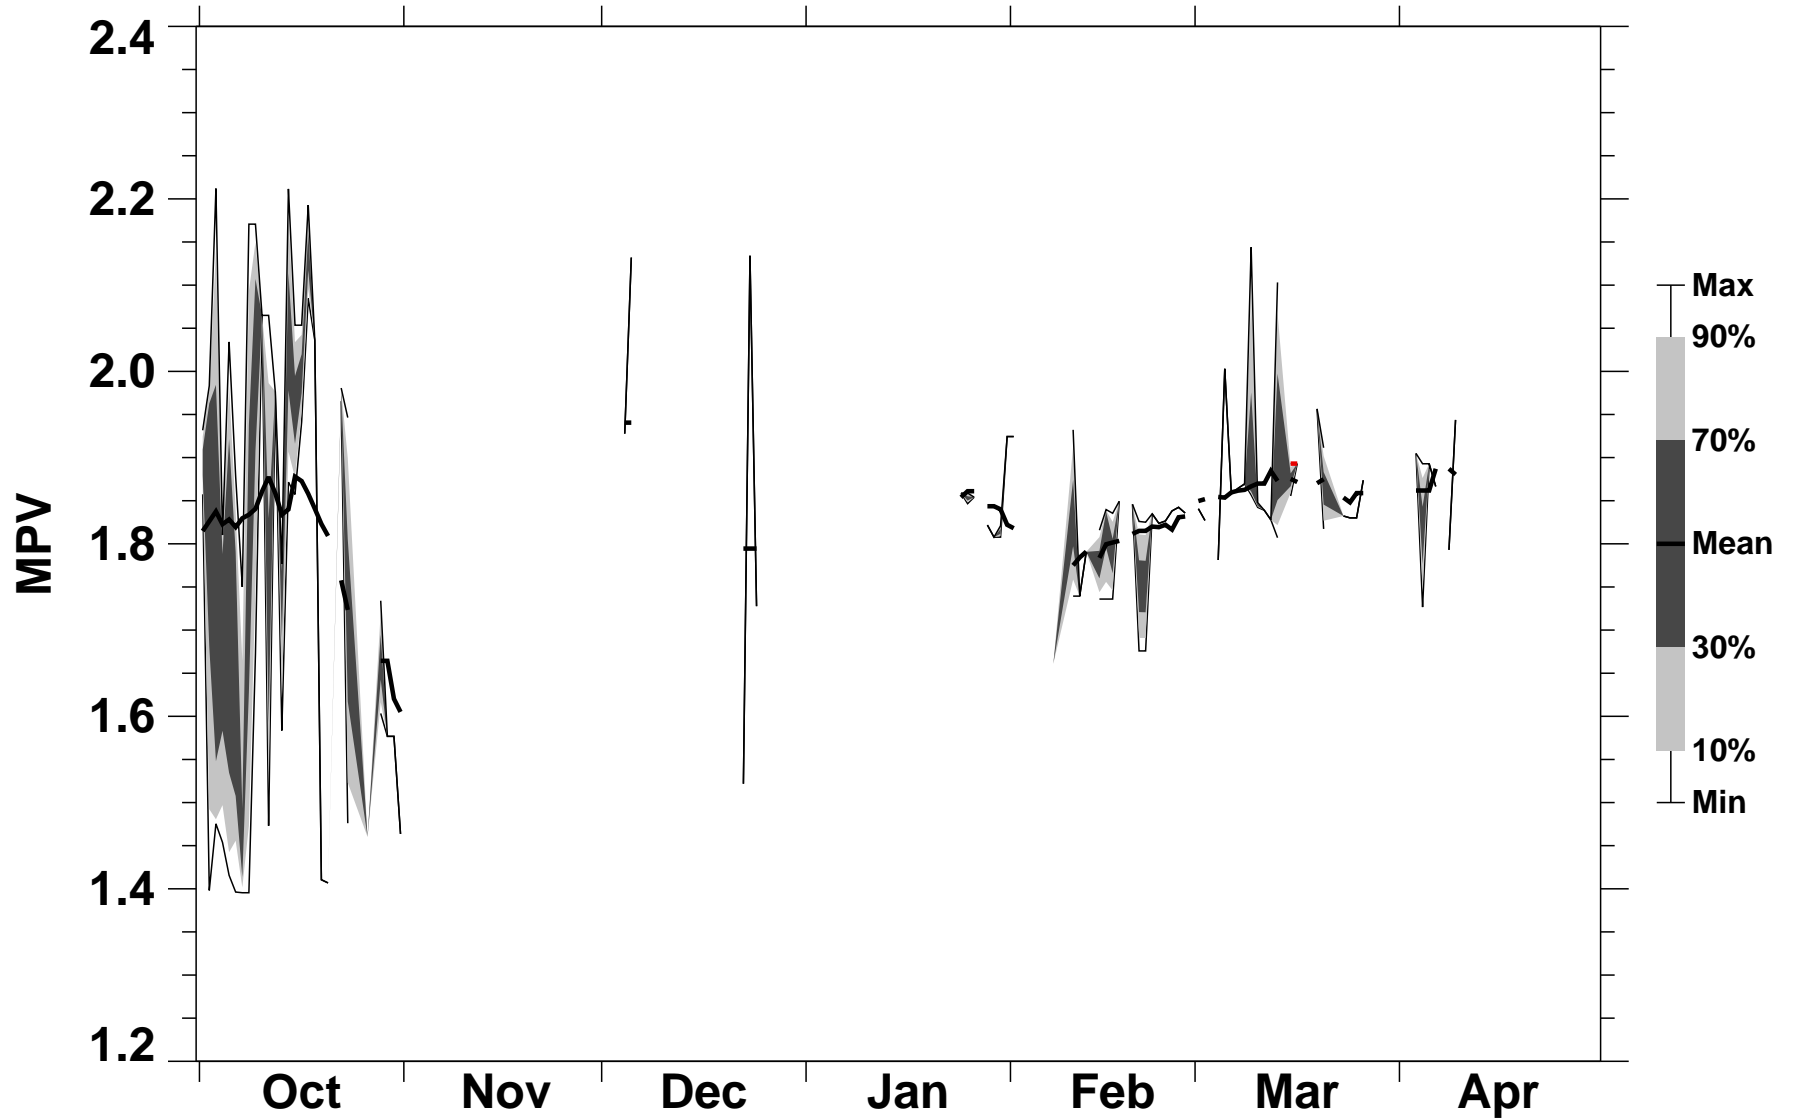

# NH Vortex Edge 360 K MERRA

1978/1979-2015/2016

2014/2015

P. Newman (NASA), E. Nash (SSAI), S. Pawson (NASA)

5-day smoother applied