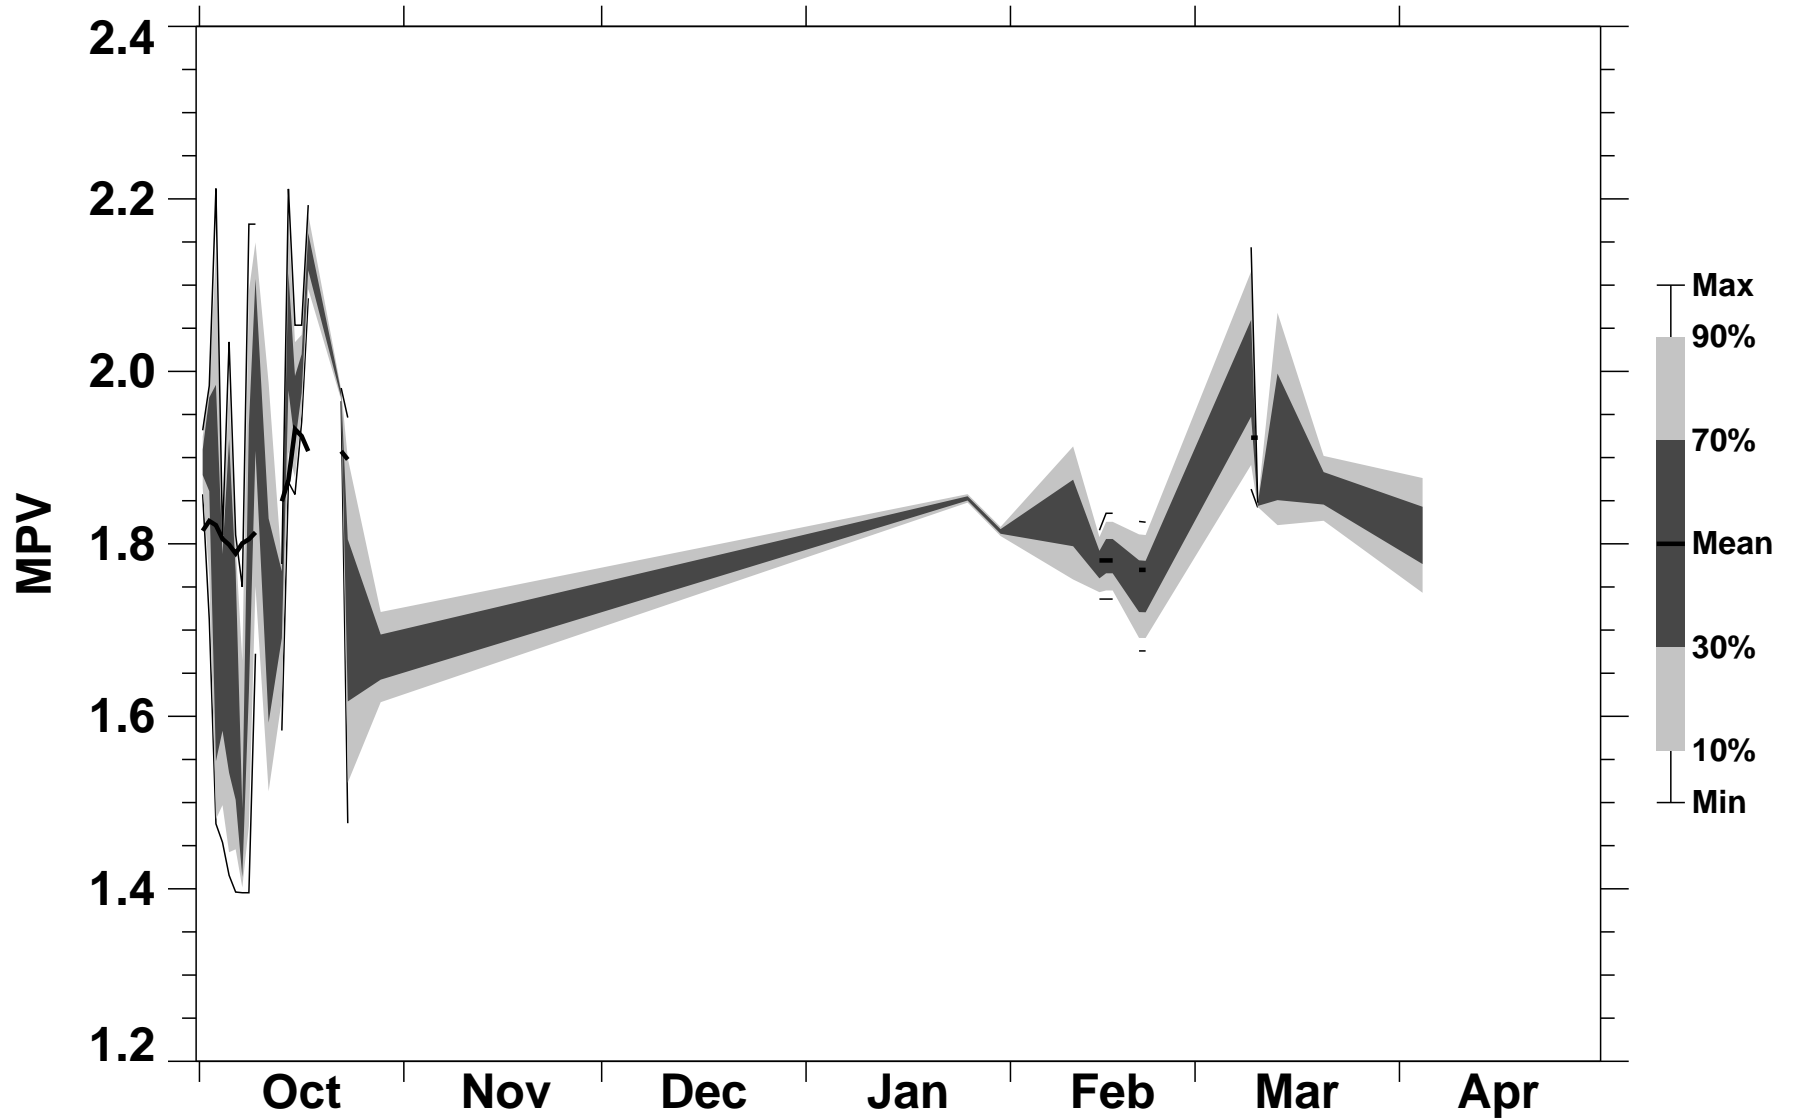

NH Vortex Edge 360 K MERRA

1978/1979-2014/2015

2013/2014

P. Newman (NASA), E. Nash (SSAI), S. Pawson (NASA)

5-day smoother applied