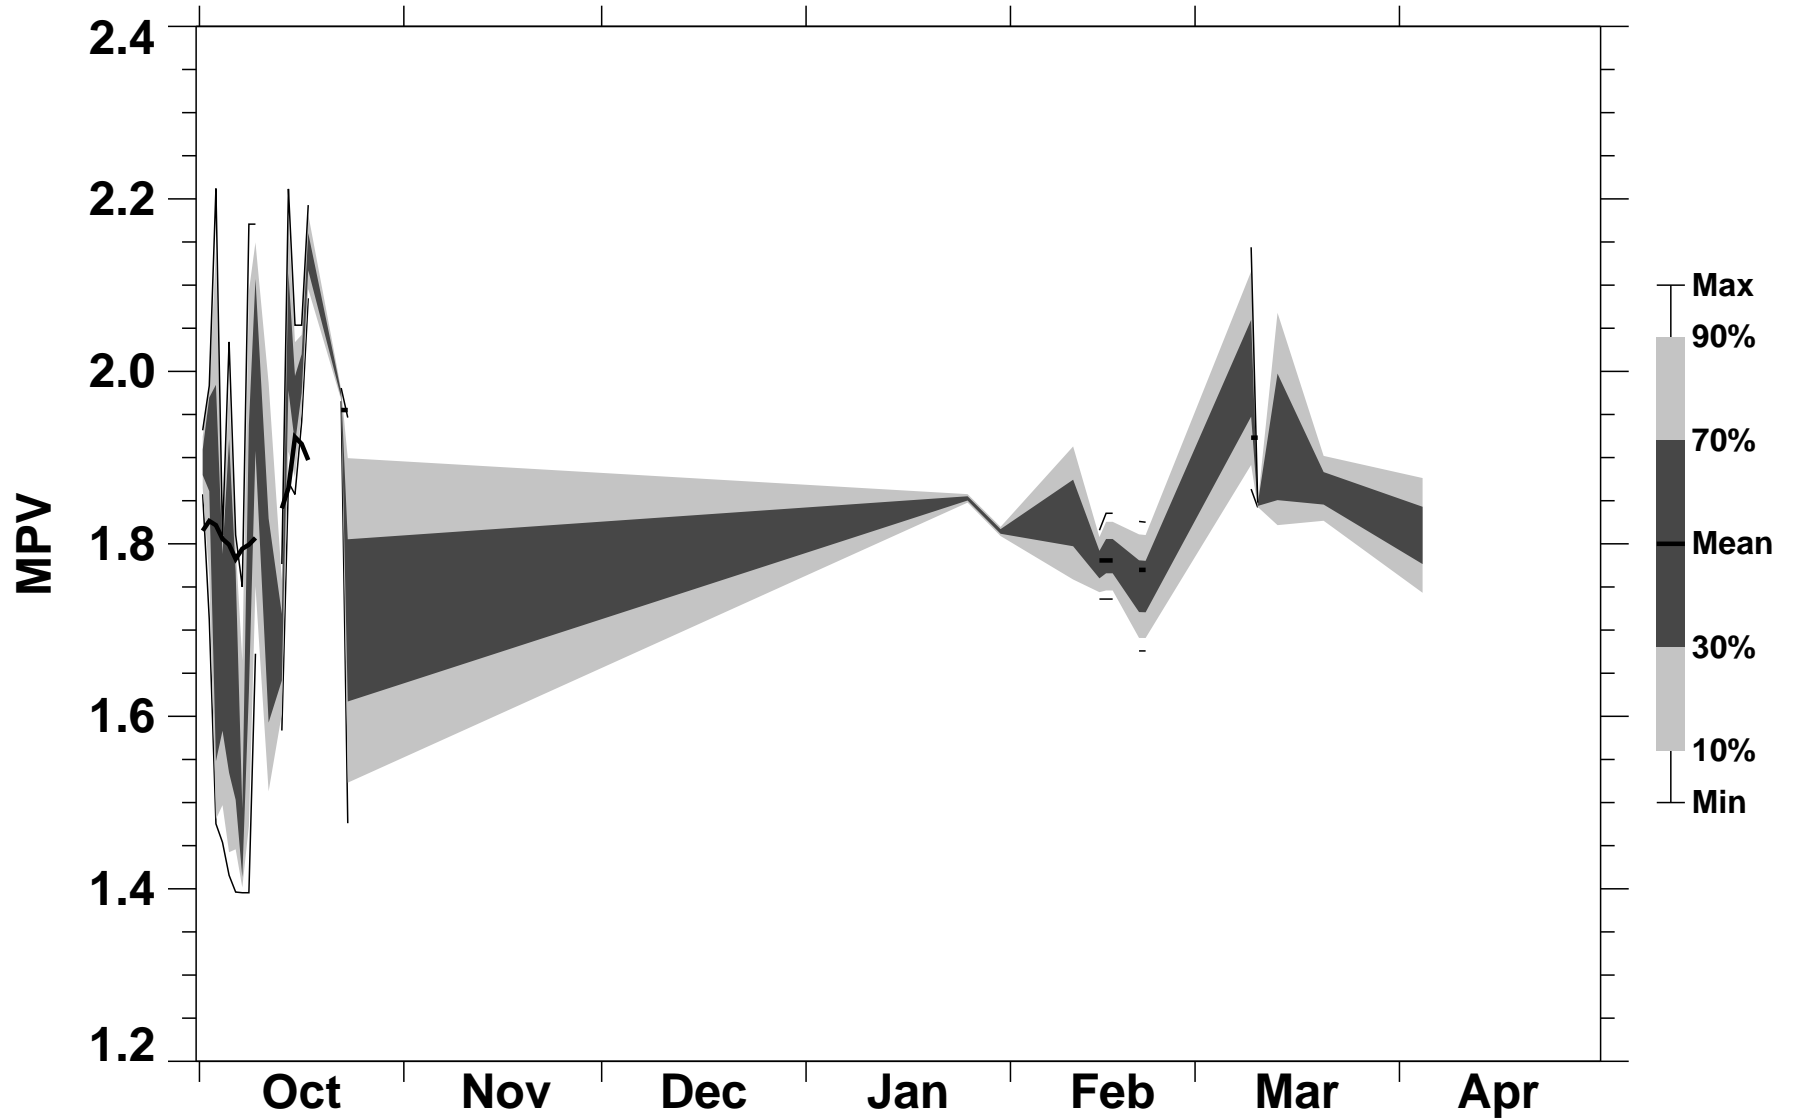

# NH Vortex Edge 360 K MERRA

1978/1979-2013/2014

2012/2013

P. Newman (NASA), E. Nash (SSAI), S. Pawson (NASA)

5-day smoother applied