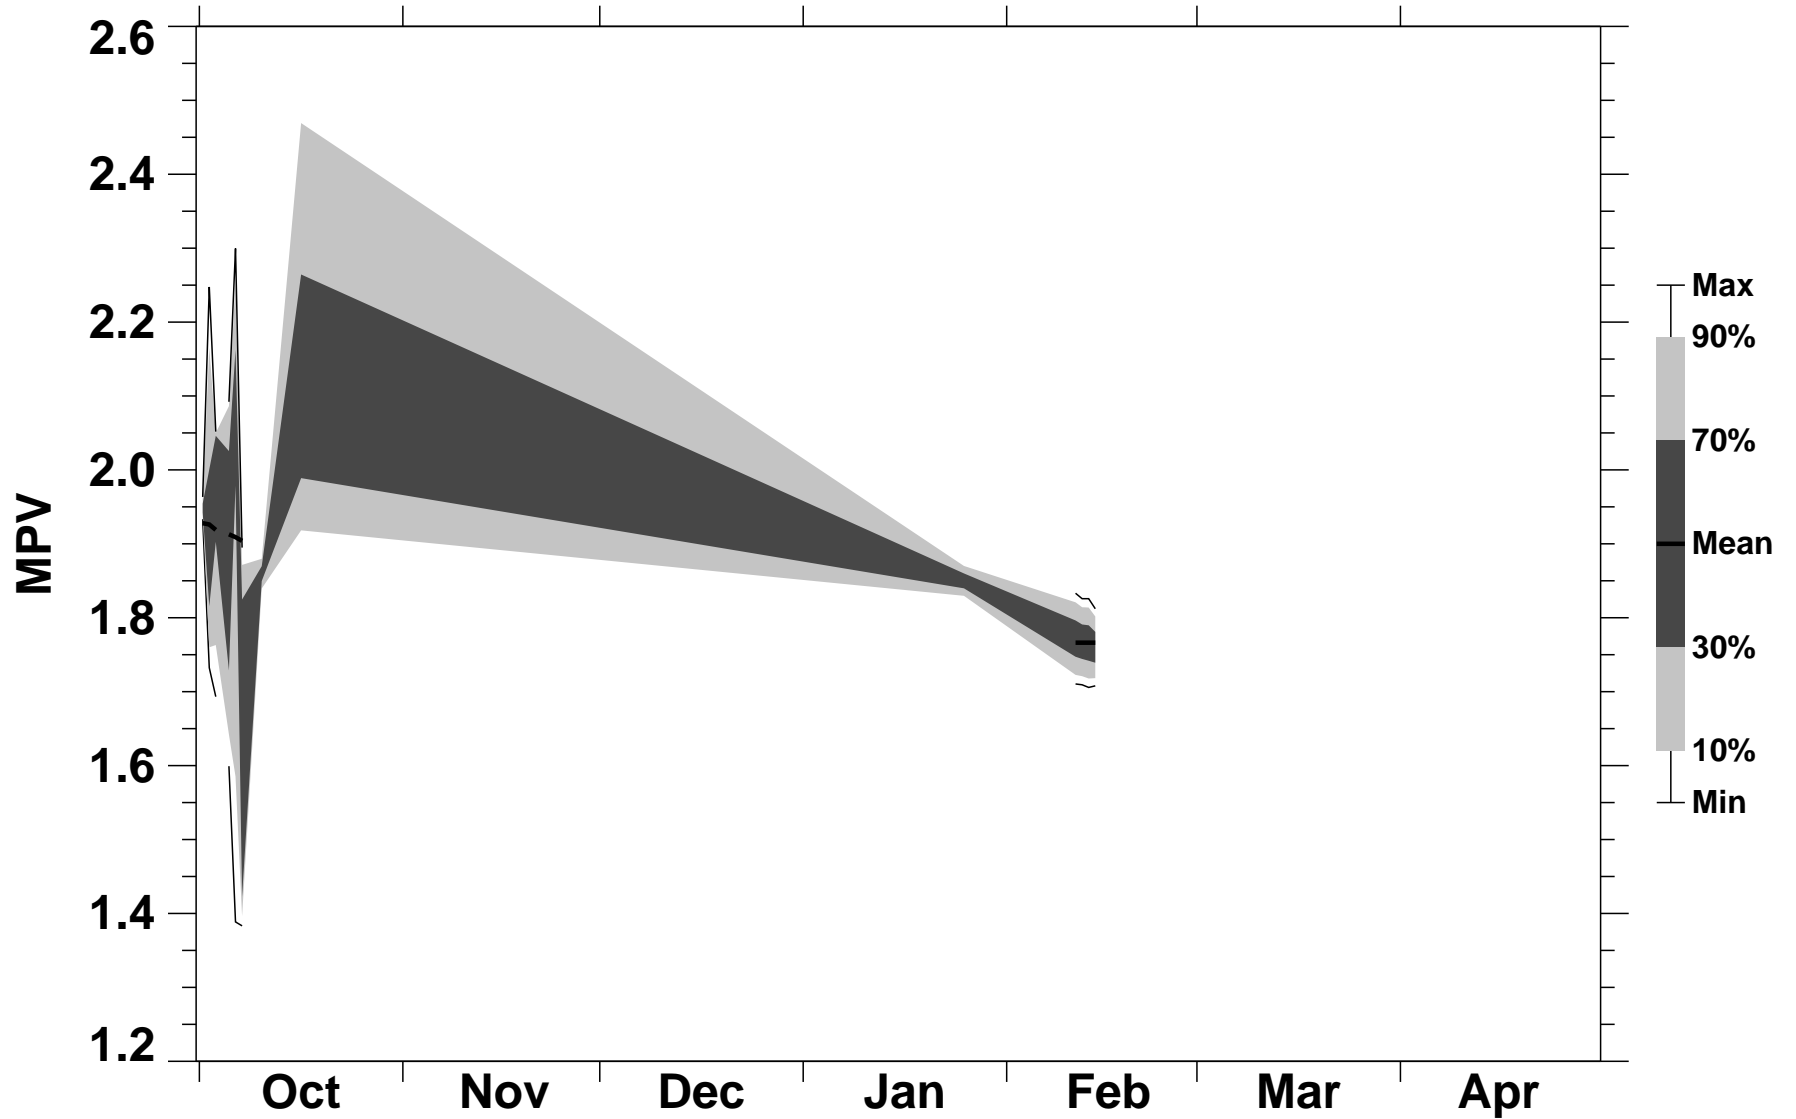

NH Vortex Edge 360 K MERRA

1978/1979-2012/2013

2011/2012

P. Newman (NASA), E. Nash (SSAI), S. Pawson (NASA)

5-day smoother applied