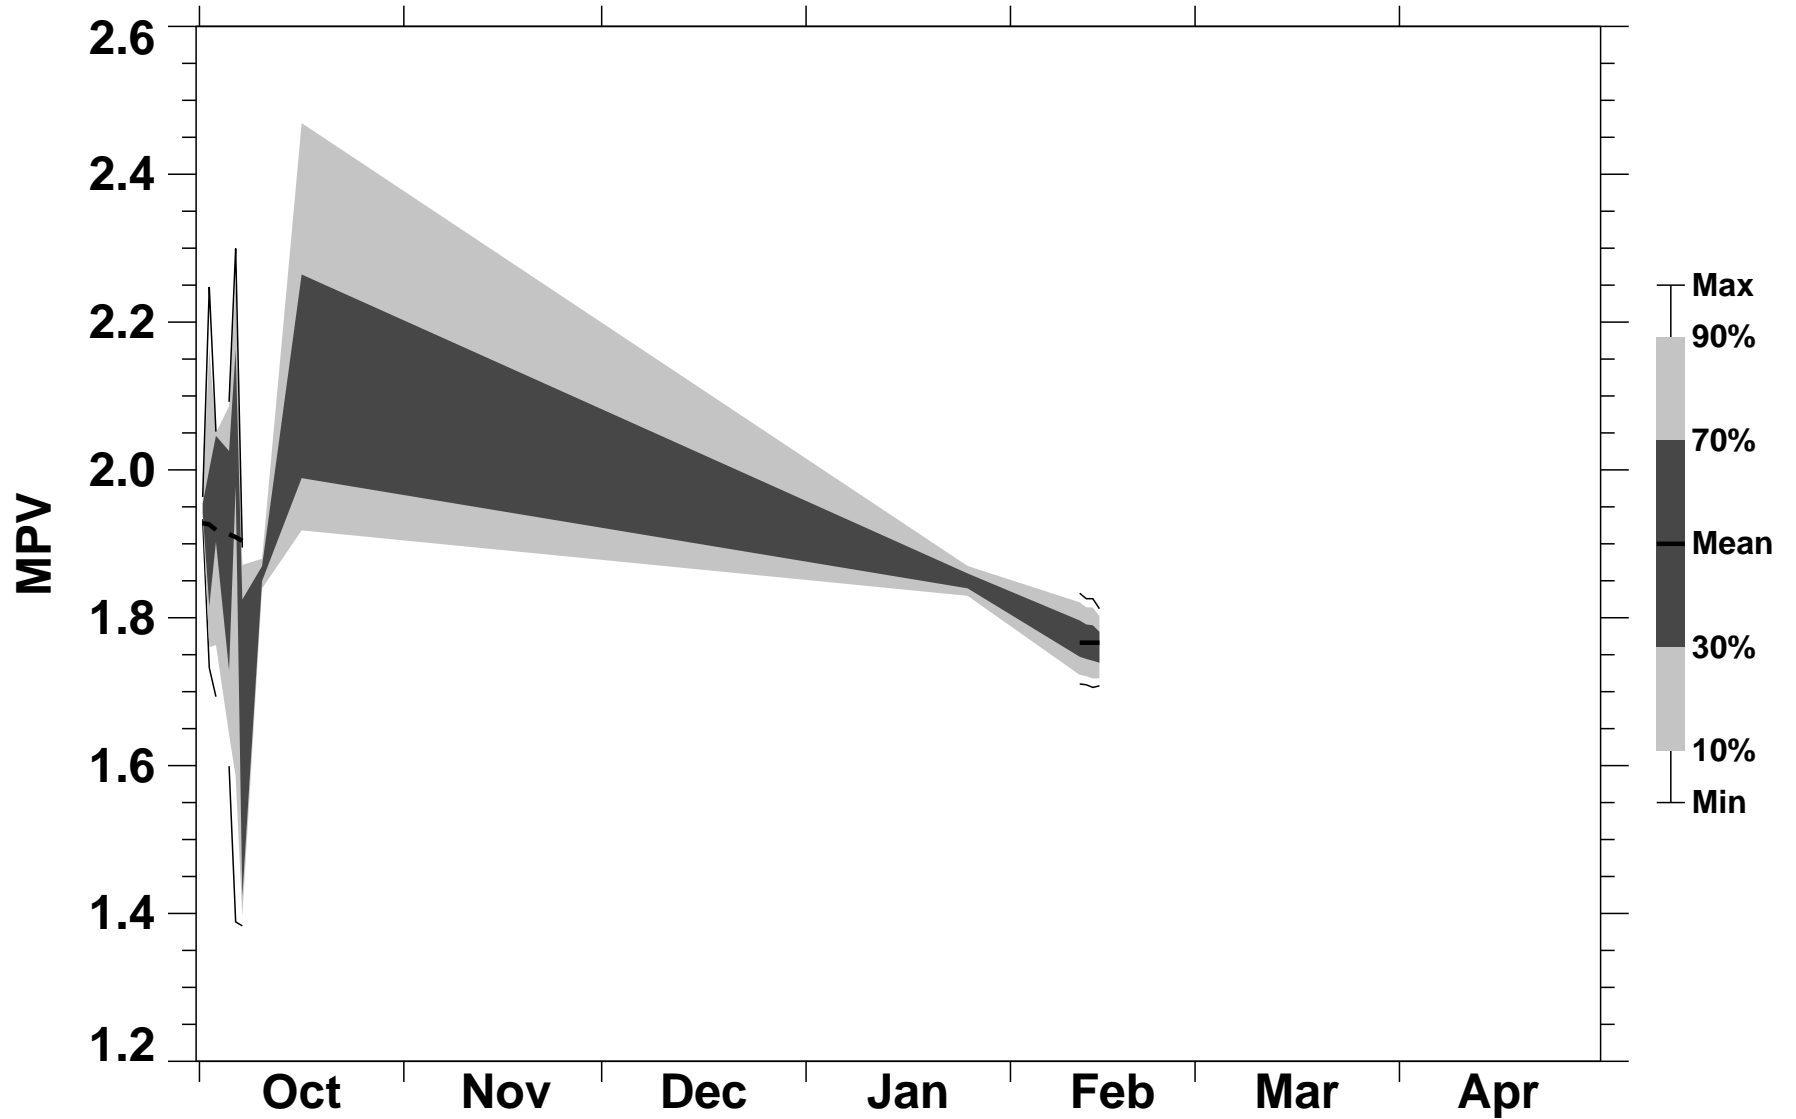

NH Vortex Edge 360 K MERRA

1978/1979-2011/2012

2010/2011

P. Newman (NASA), E. Nash (SSAI), S. Pawson (NASA)

5-day smoother applied