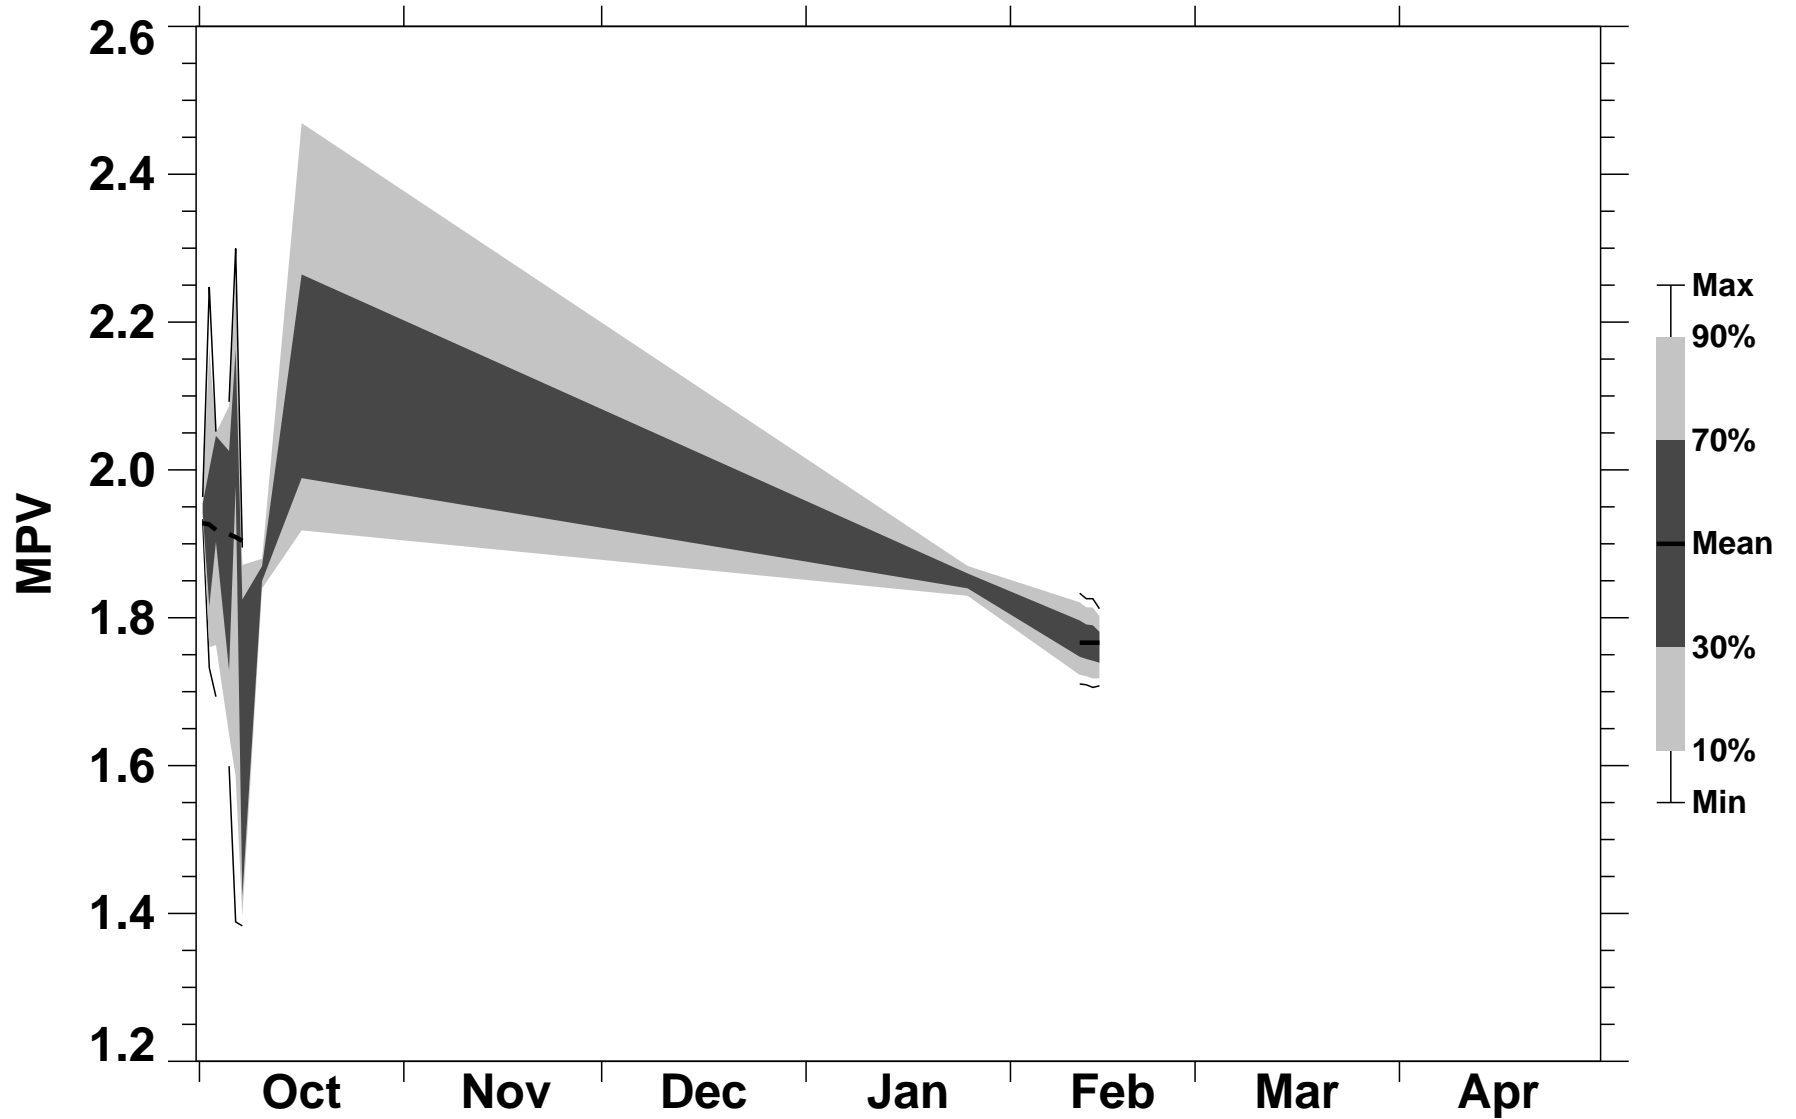

NH Vortex Edge 360 K MERRA

1978/1979-2011/2012

2009/2010

P. Newman (NASA), E. Nash (SSAI), S. Pawson (NASA)

5-day smoother applied