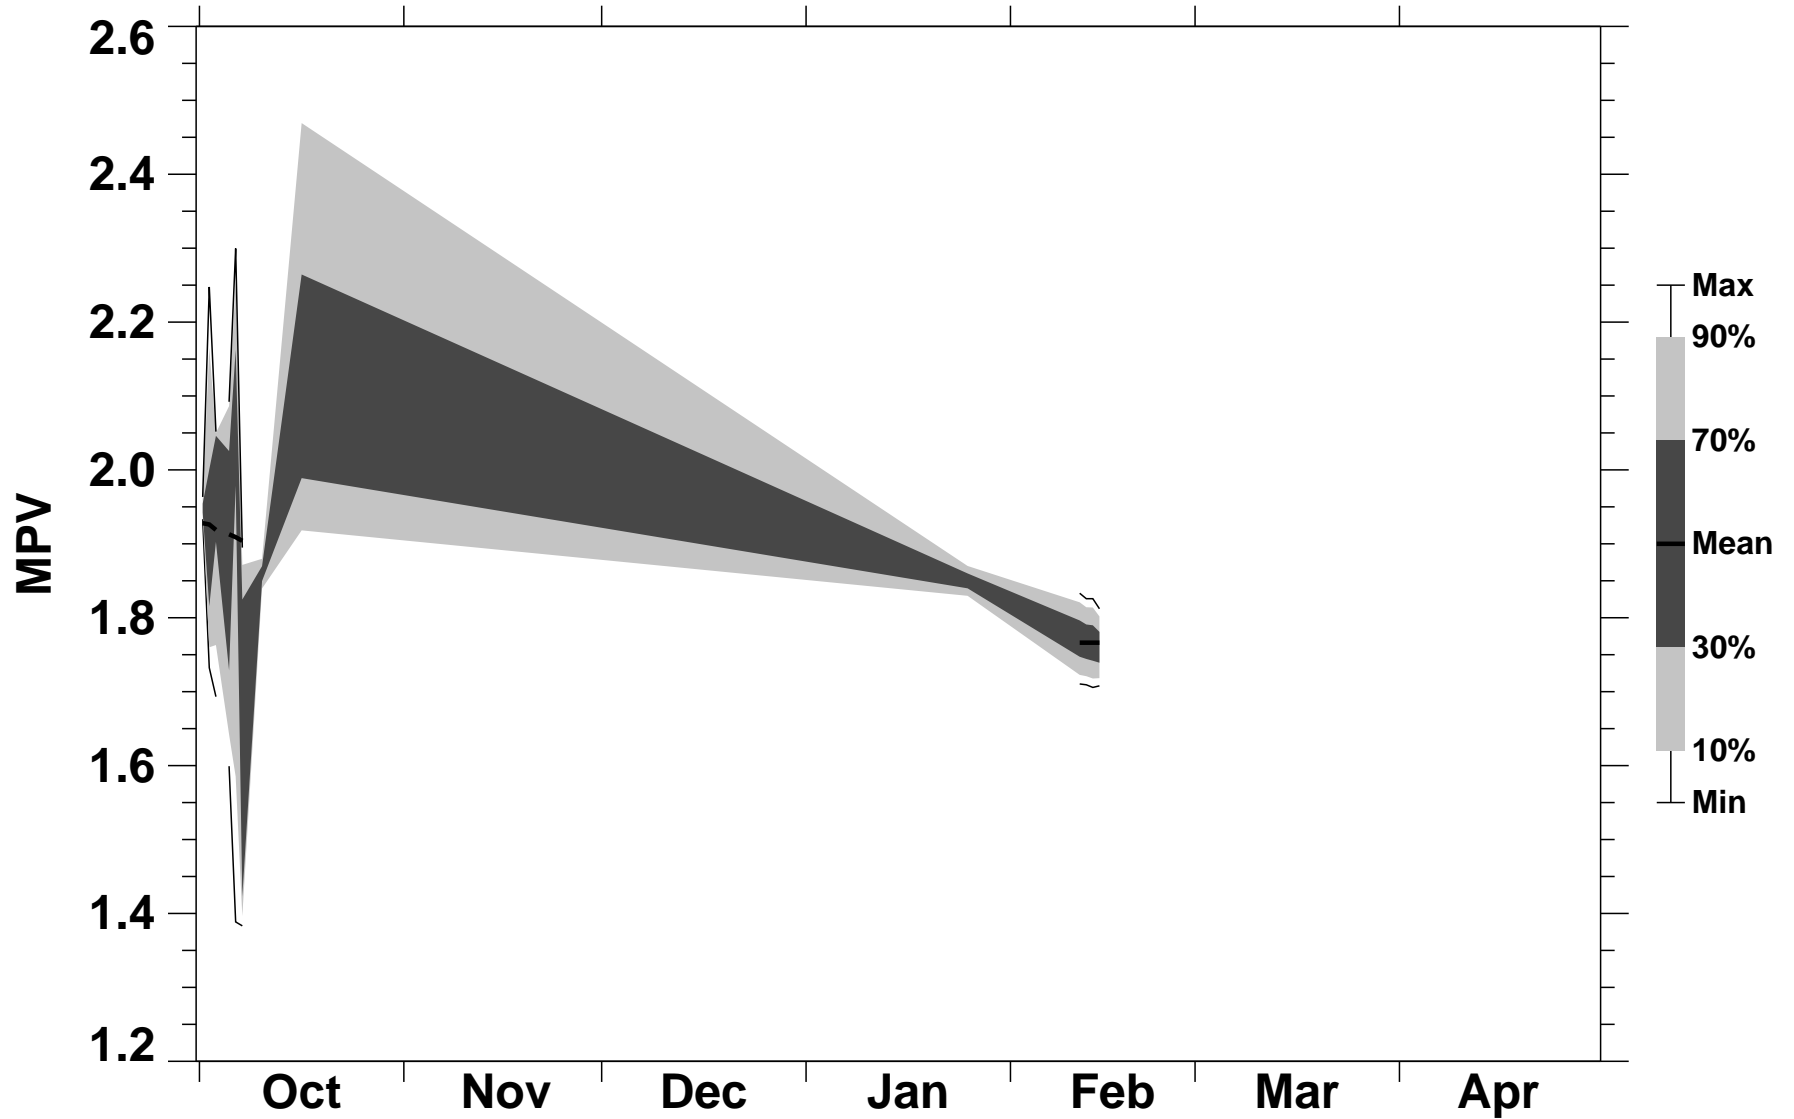

# NH Vortex Edge 360 K MERRA

1978/1979-2011/2012

2008/2009

P. Newman (NASA), E. Nash (SSAI), S. Pawson (NASA)

5-day smoother applied