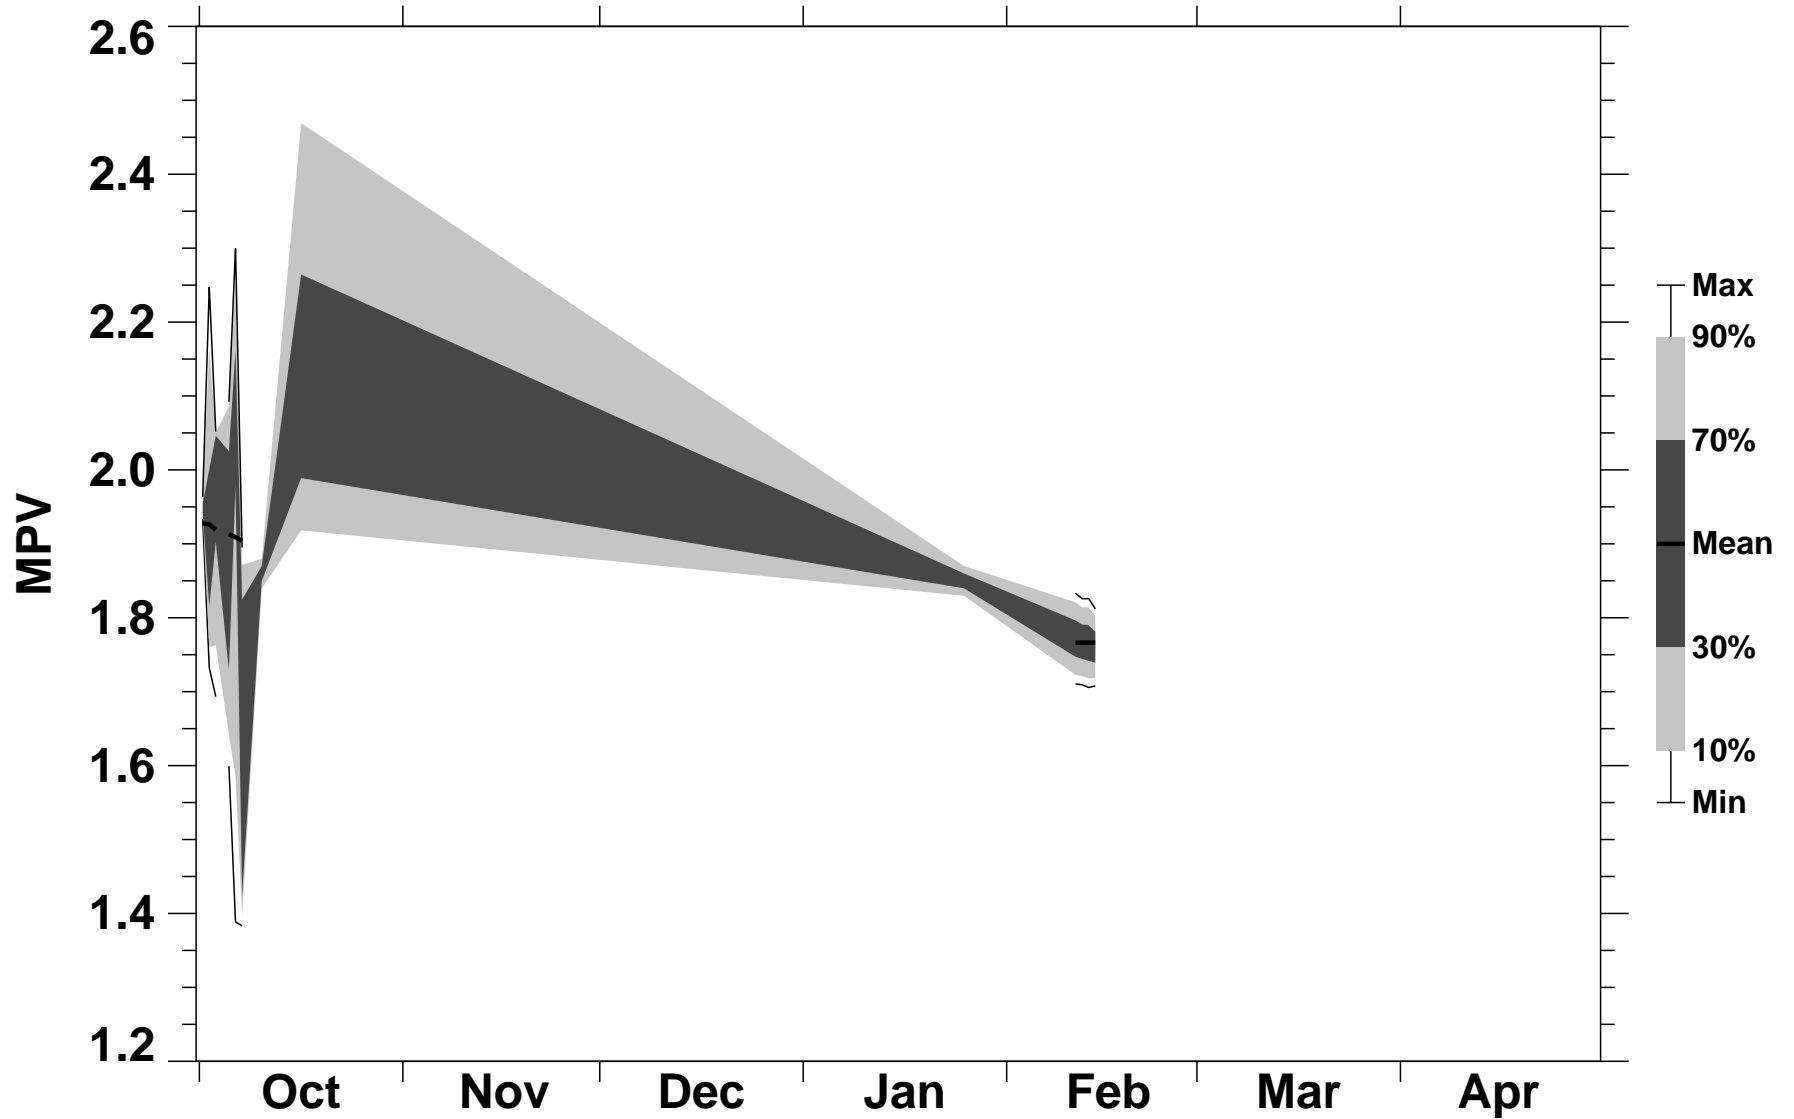

NH Vortex Edge 360 K MERRA

1978/1979-2011/2012

2007/2008

P. Newman (NASA), E. Nash (SSAI), S. Pawson (NASA)

5-day smoother applied