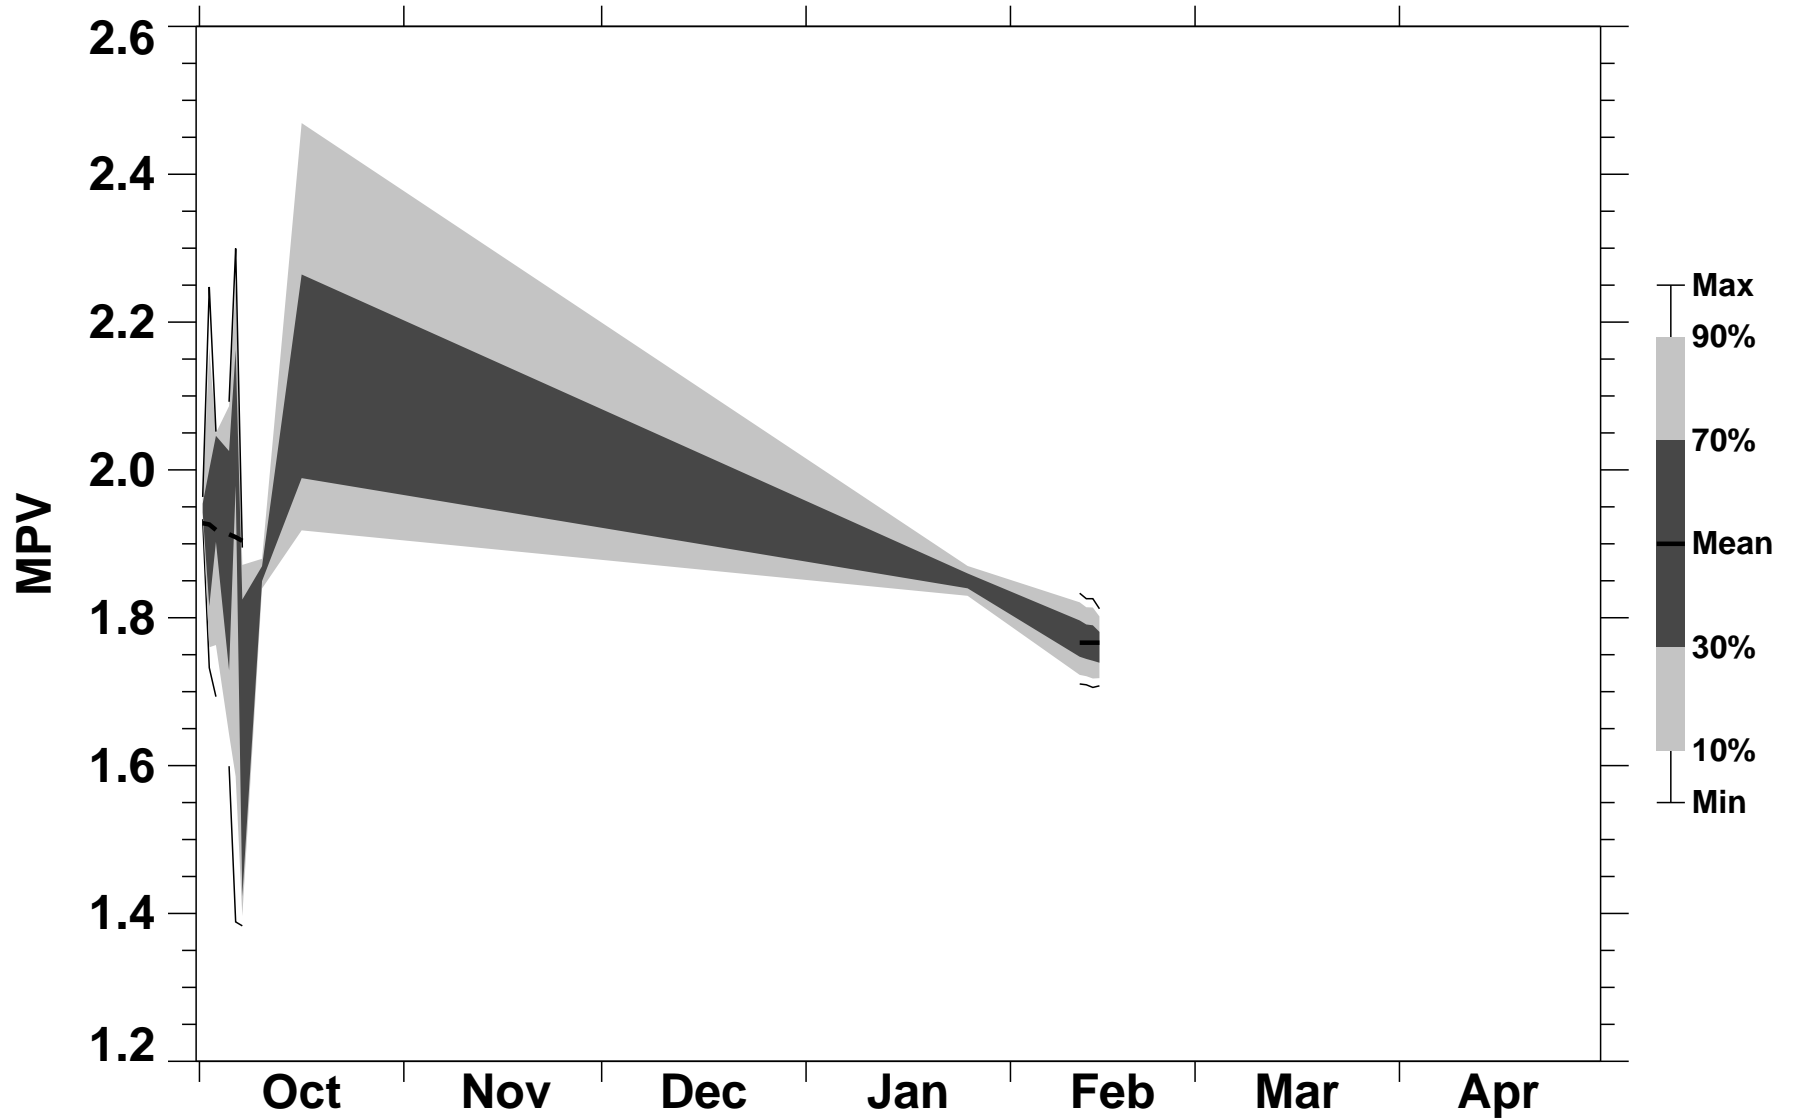

NH Vortex Edge 360 K MERRA

1978/1979-2011/2012

2006/2007

P. Newman (NASA), E. Nash (SSAI), S. Pawson (NASA)

5-day smoother applied