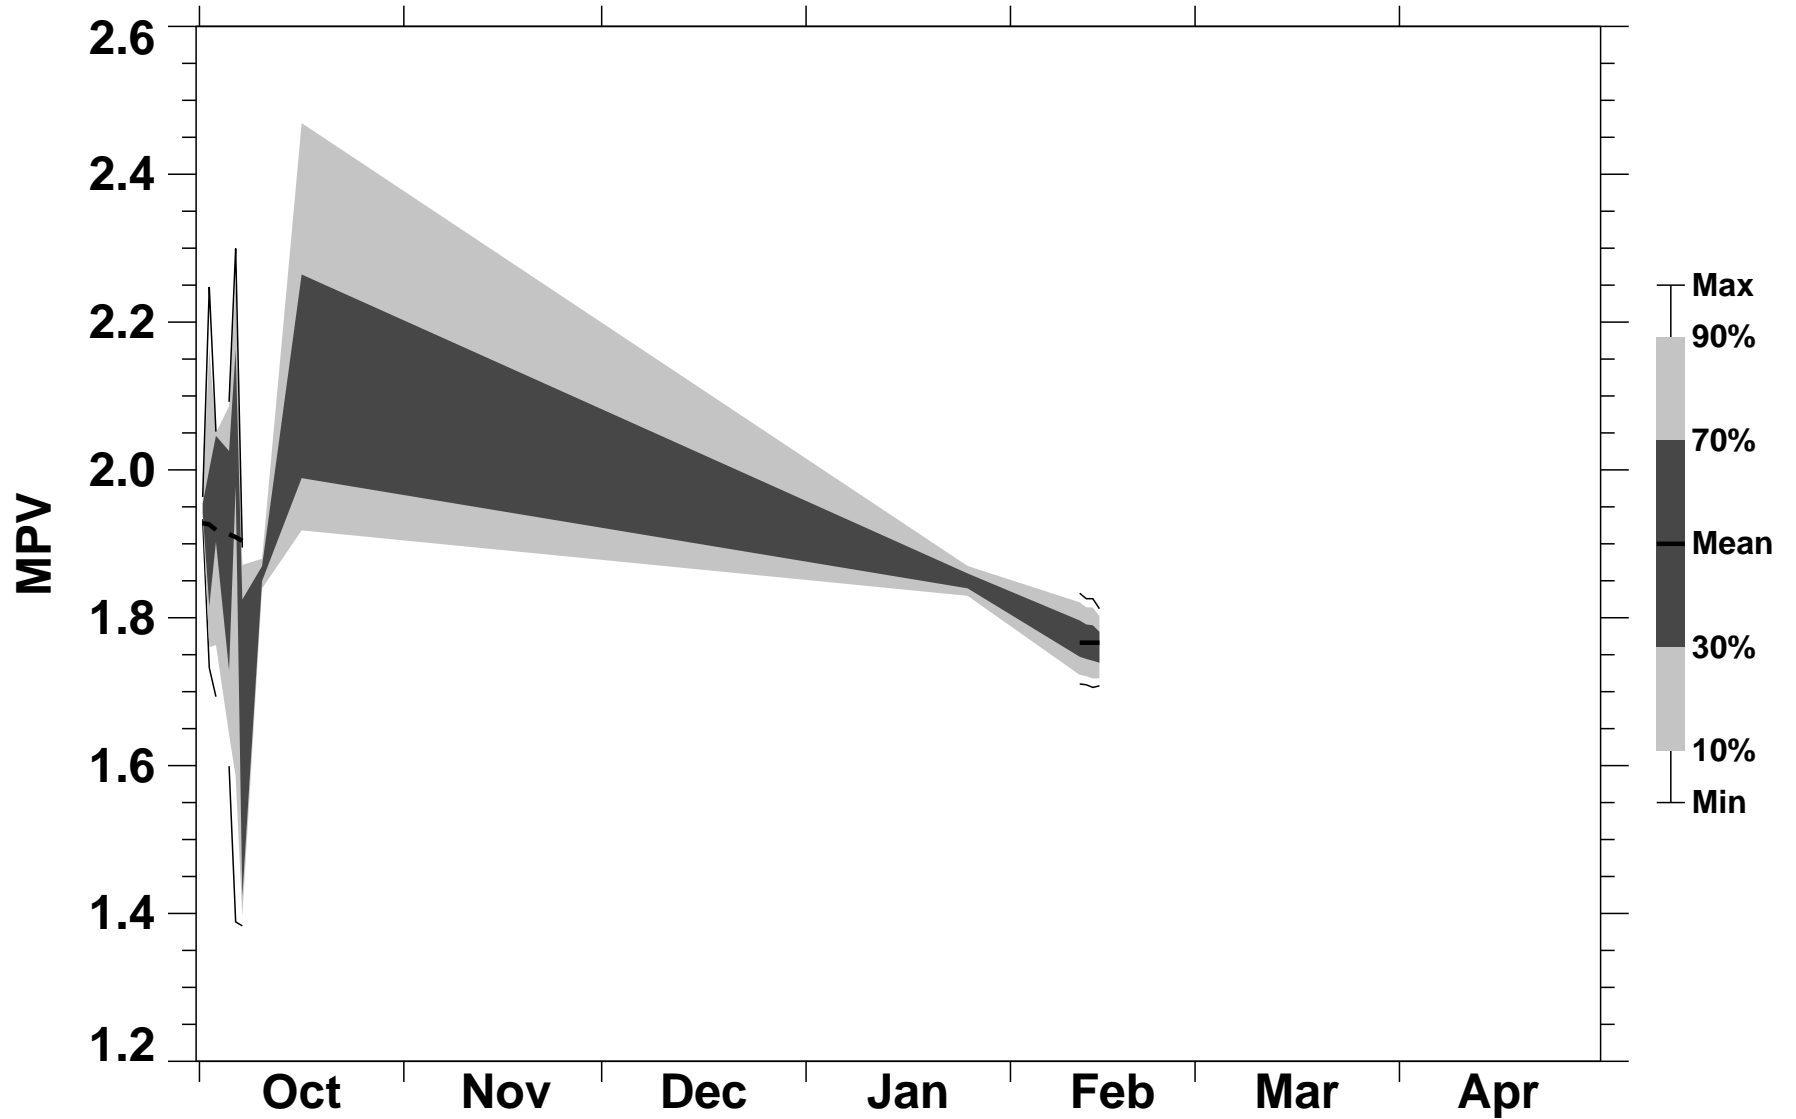

NH Vortex Edge 360 K MERRA

1978/1979-2011/2012

2005/2006

P. Newman (NASA), E. Nash (SSAI), S. Pawson (NASA)

5-day smoother applied