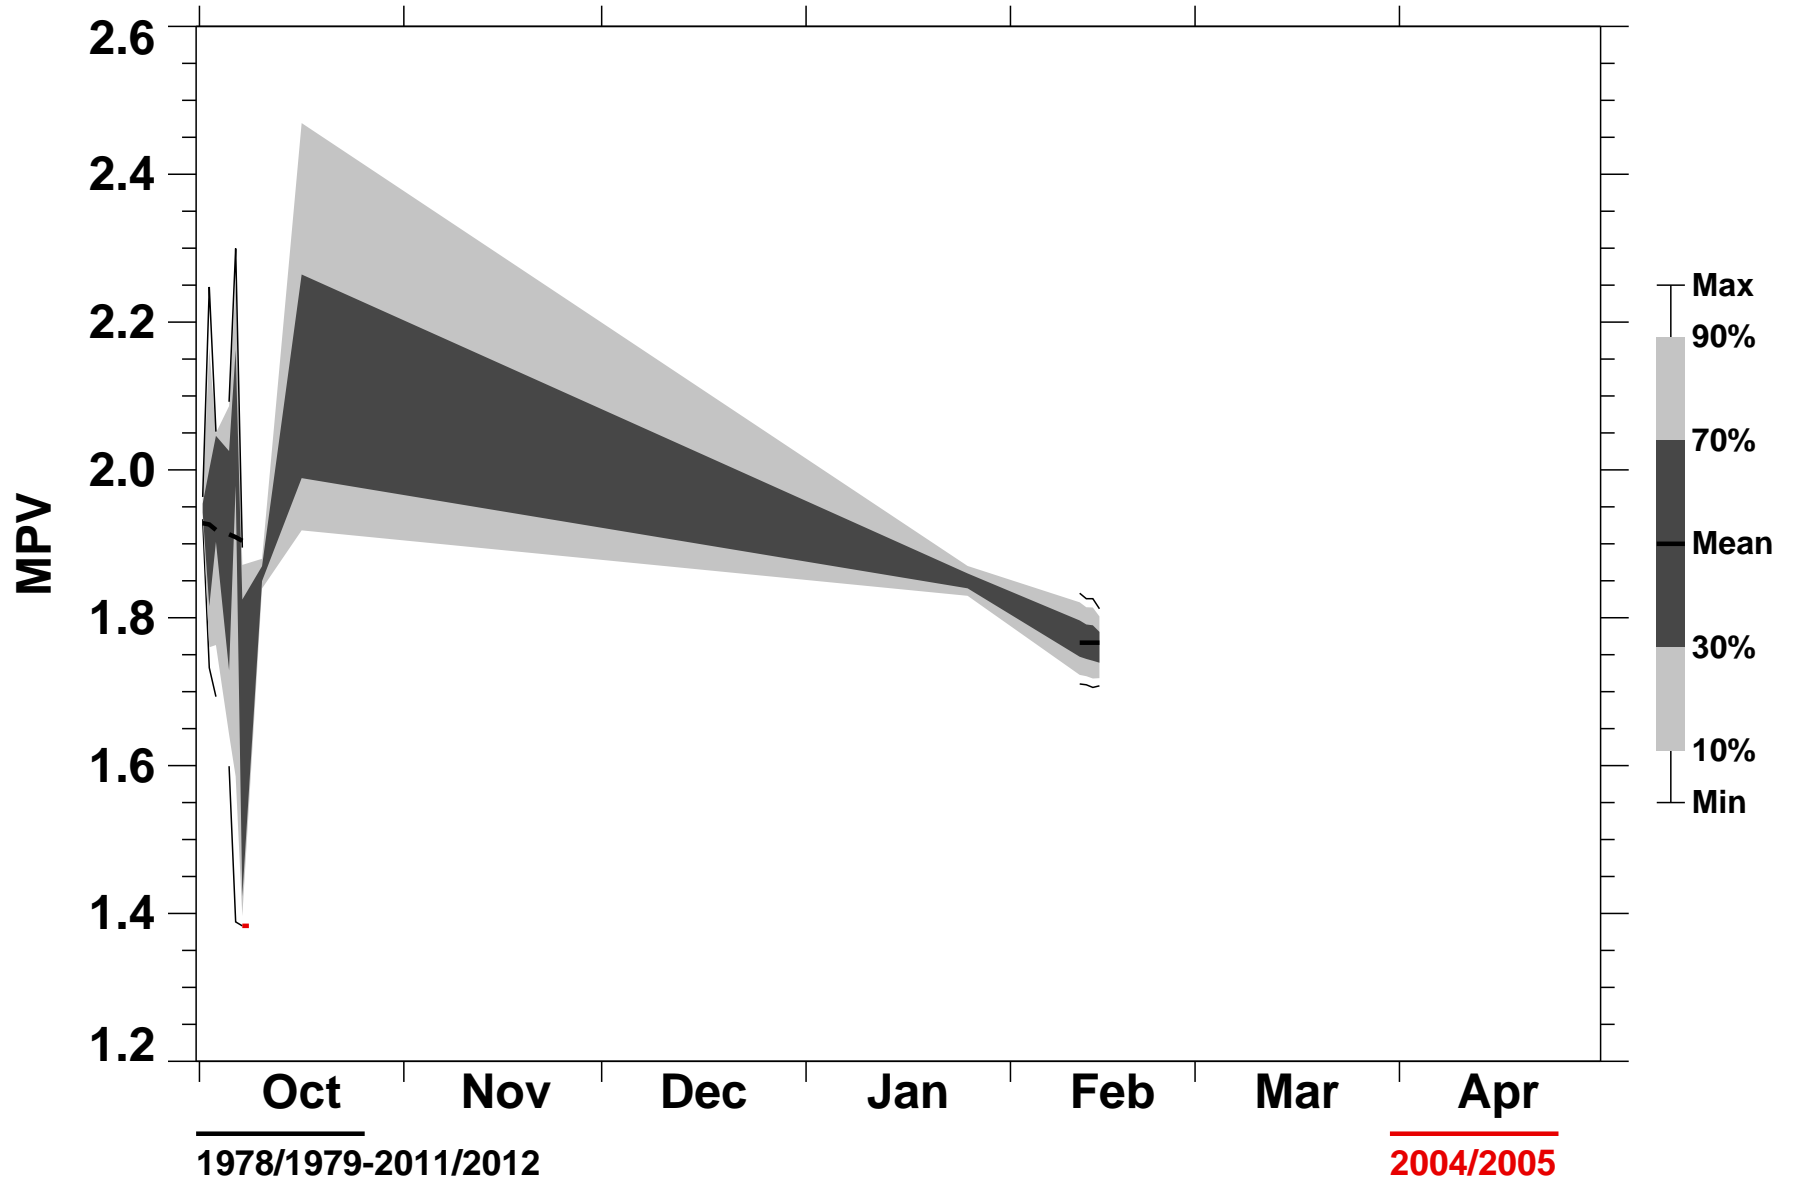

NH Vortex Edge 360 K MERRA

P. Newman (NASA), E. Nash (SSAI), S. Pawson (NASA)

5-day smoother applied