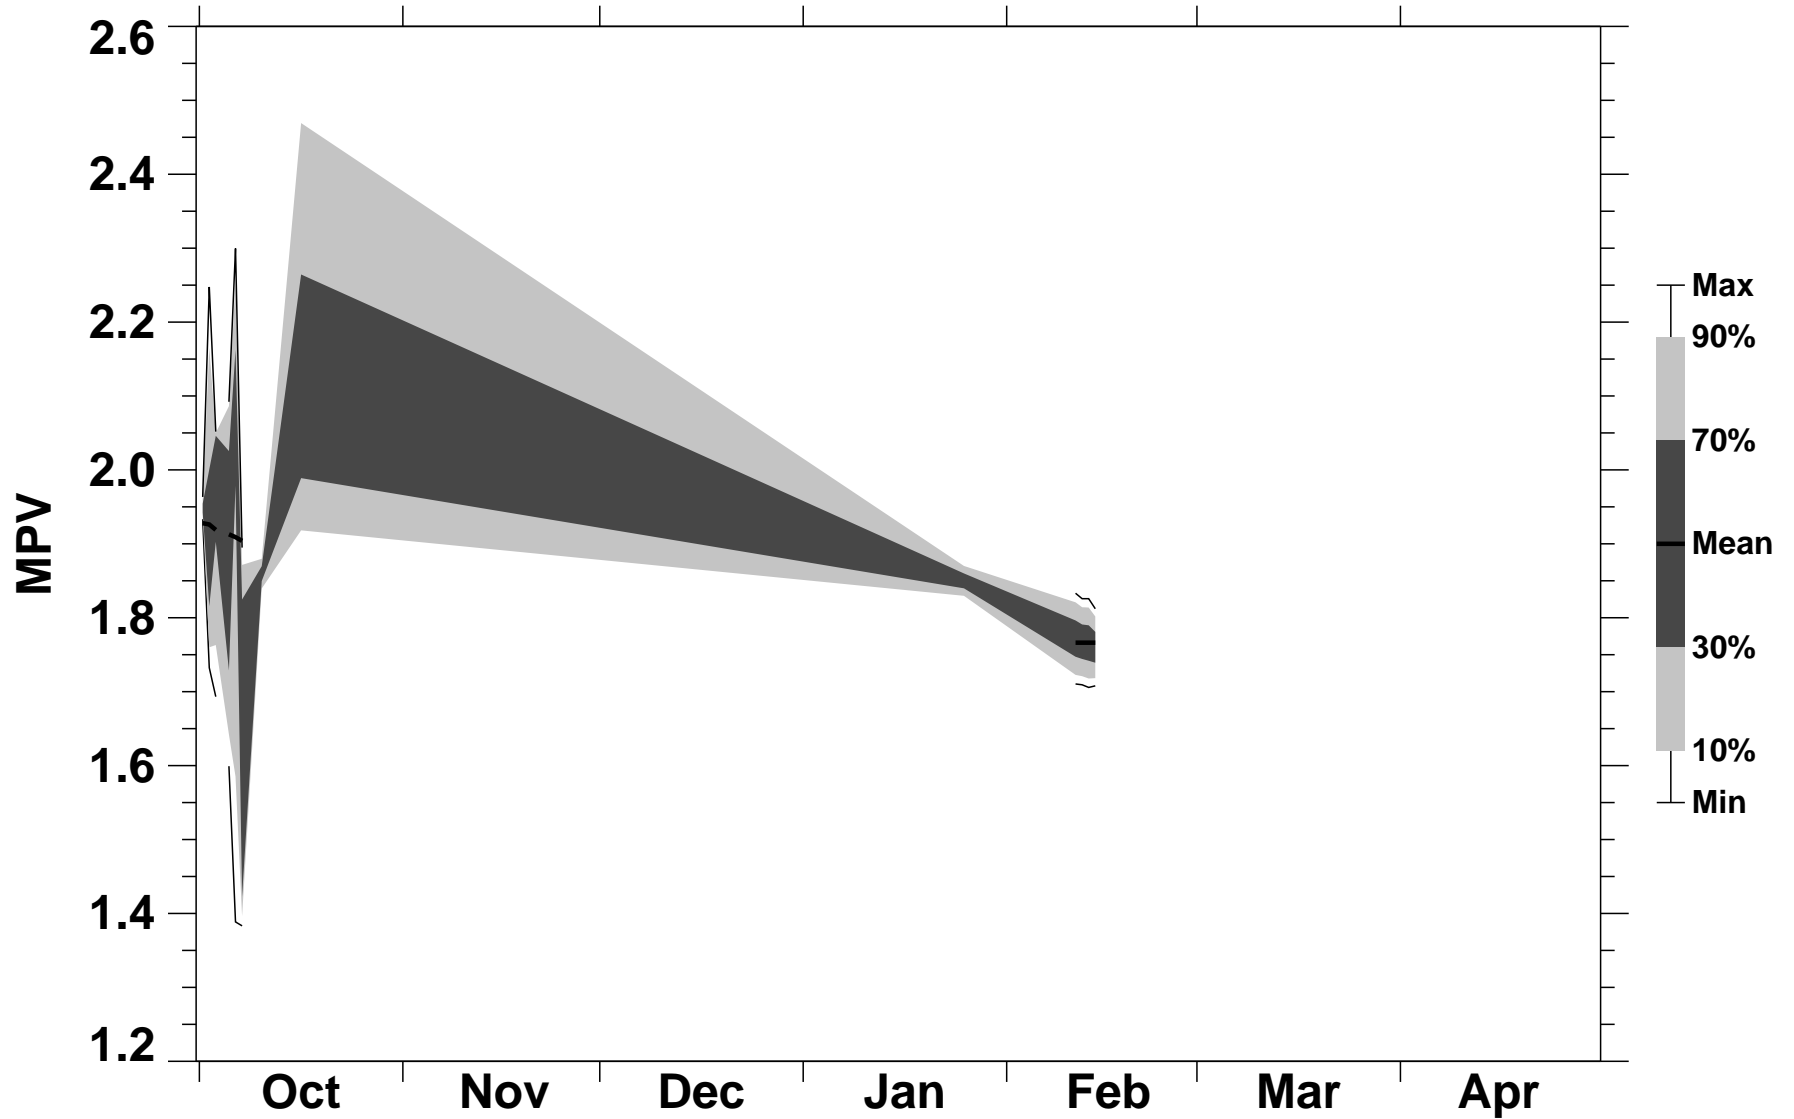

NH Vortex Edge 360 K MERRA

1978/1979-2011/2012

2003/2004

P. Newman (NASA), E. Nash (SSAI), S. Pawson (NASA)

5-day smoother applied