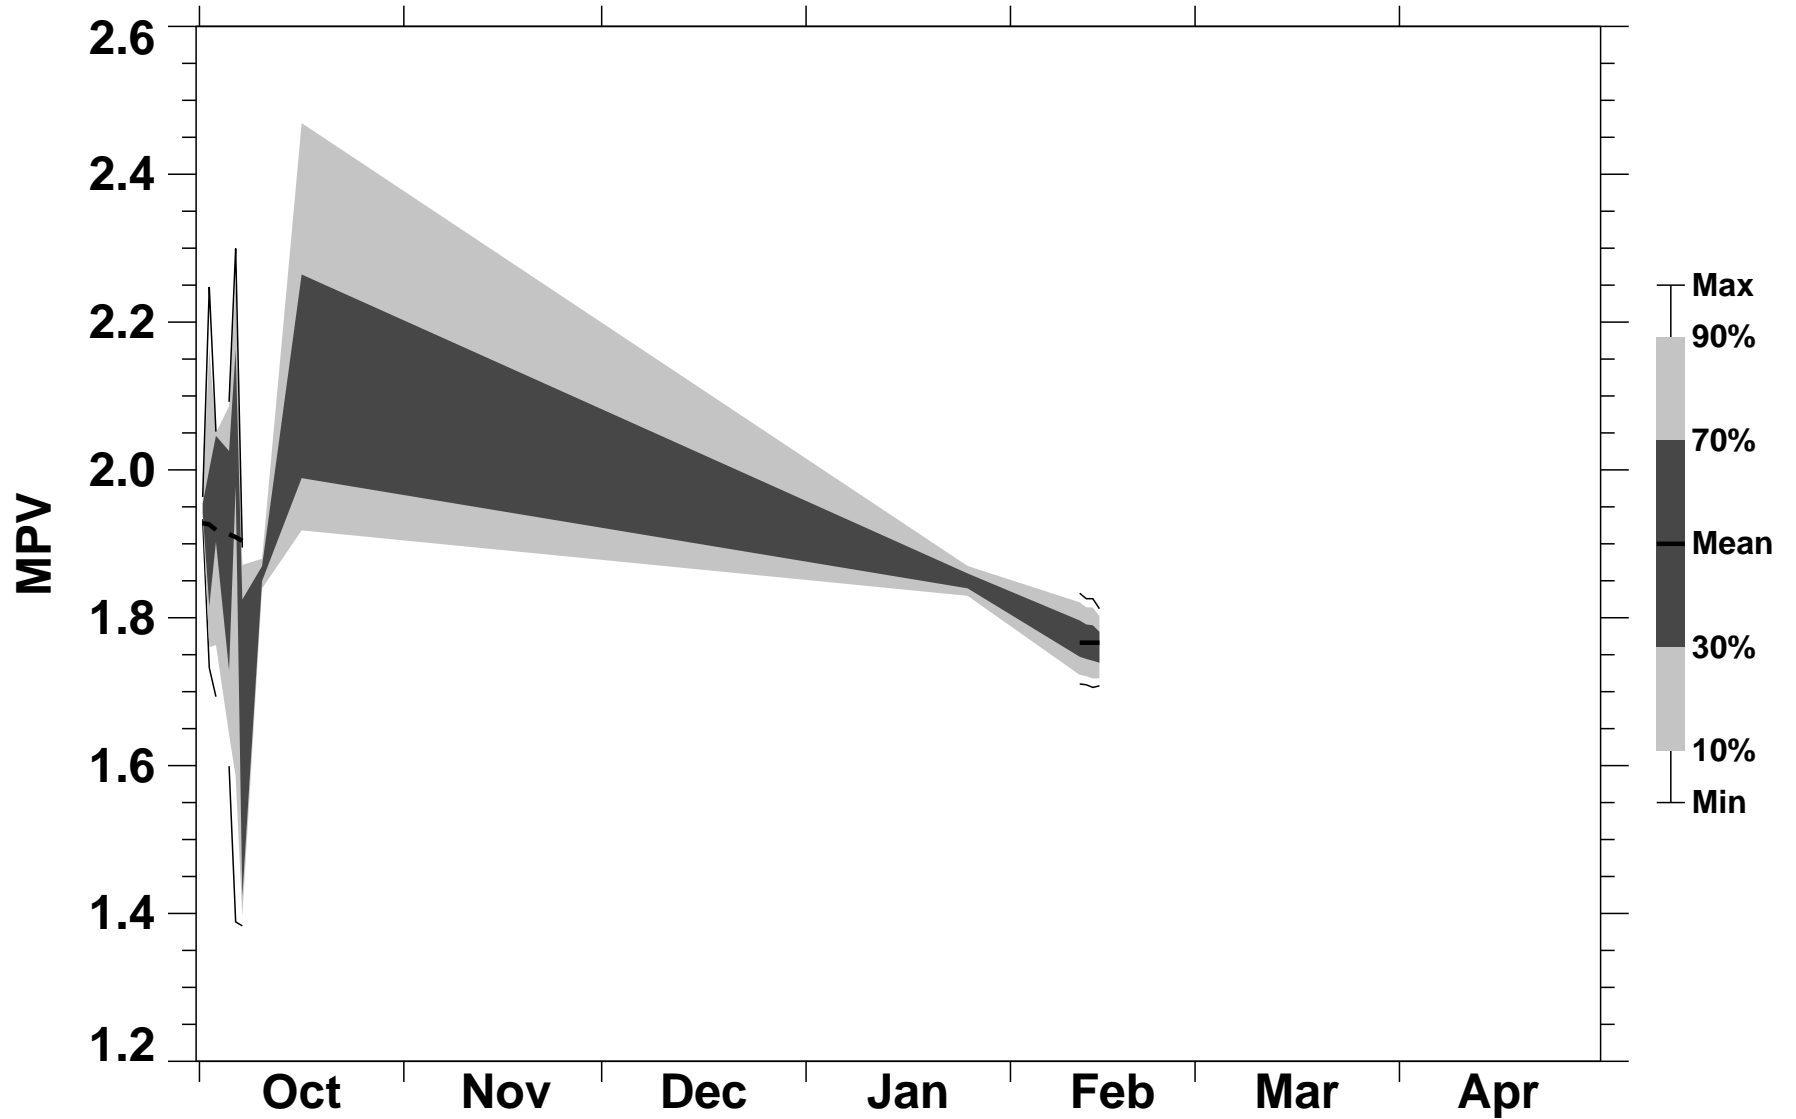

NH Vortex Edge 360 K MERRA

1978/1979-2011/2012

2002/2003

P. Newman (NASA), E. Nash (SSAI), S. Pawson (NASA)

5-day smoother applied