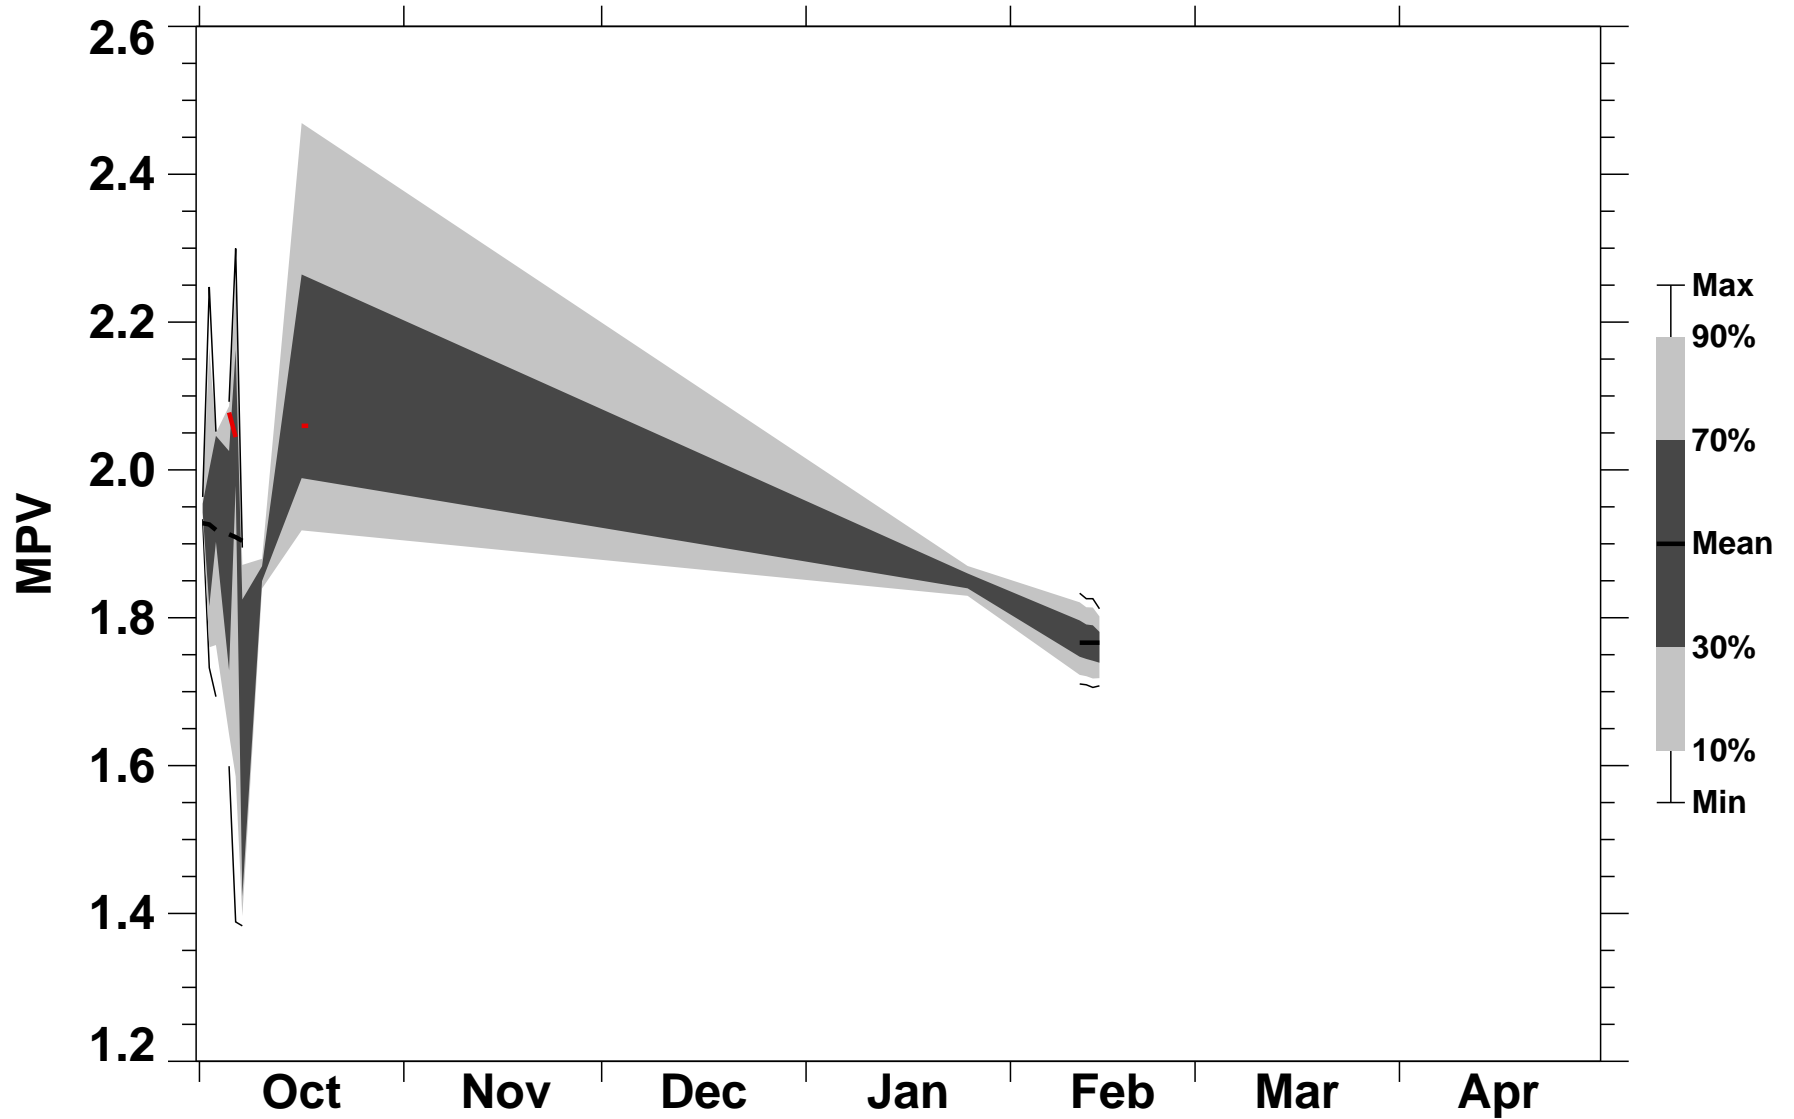

NH Vortex Edge 360 K MERRA

1978/1979-2011/2012

2001/2002

P. Newman (NASA), E. Nash (SSAI), S. Pawson (NASA)

5-day smoother applied