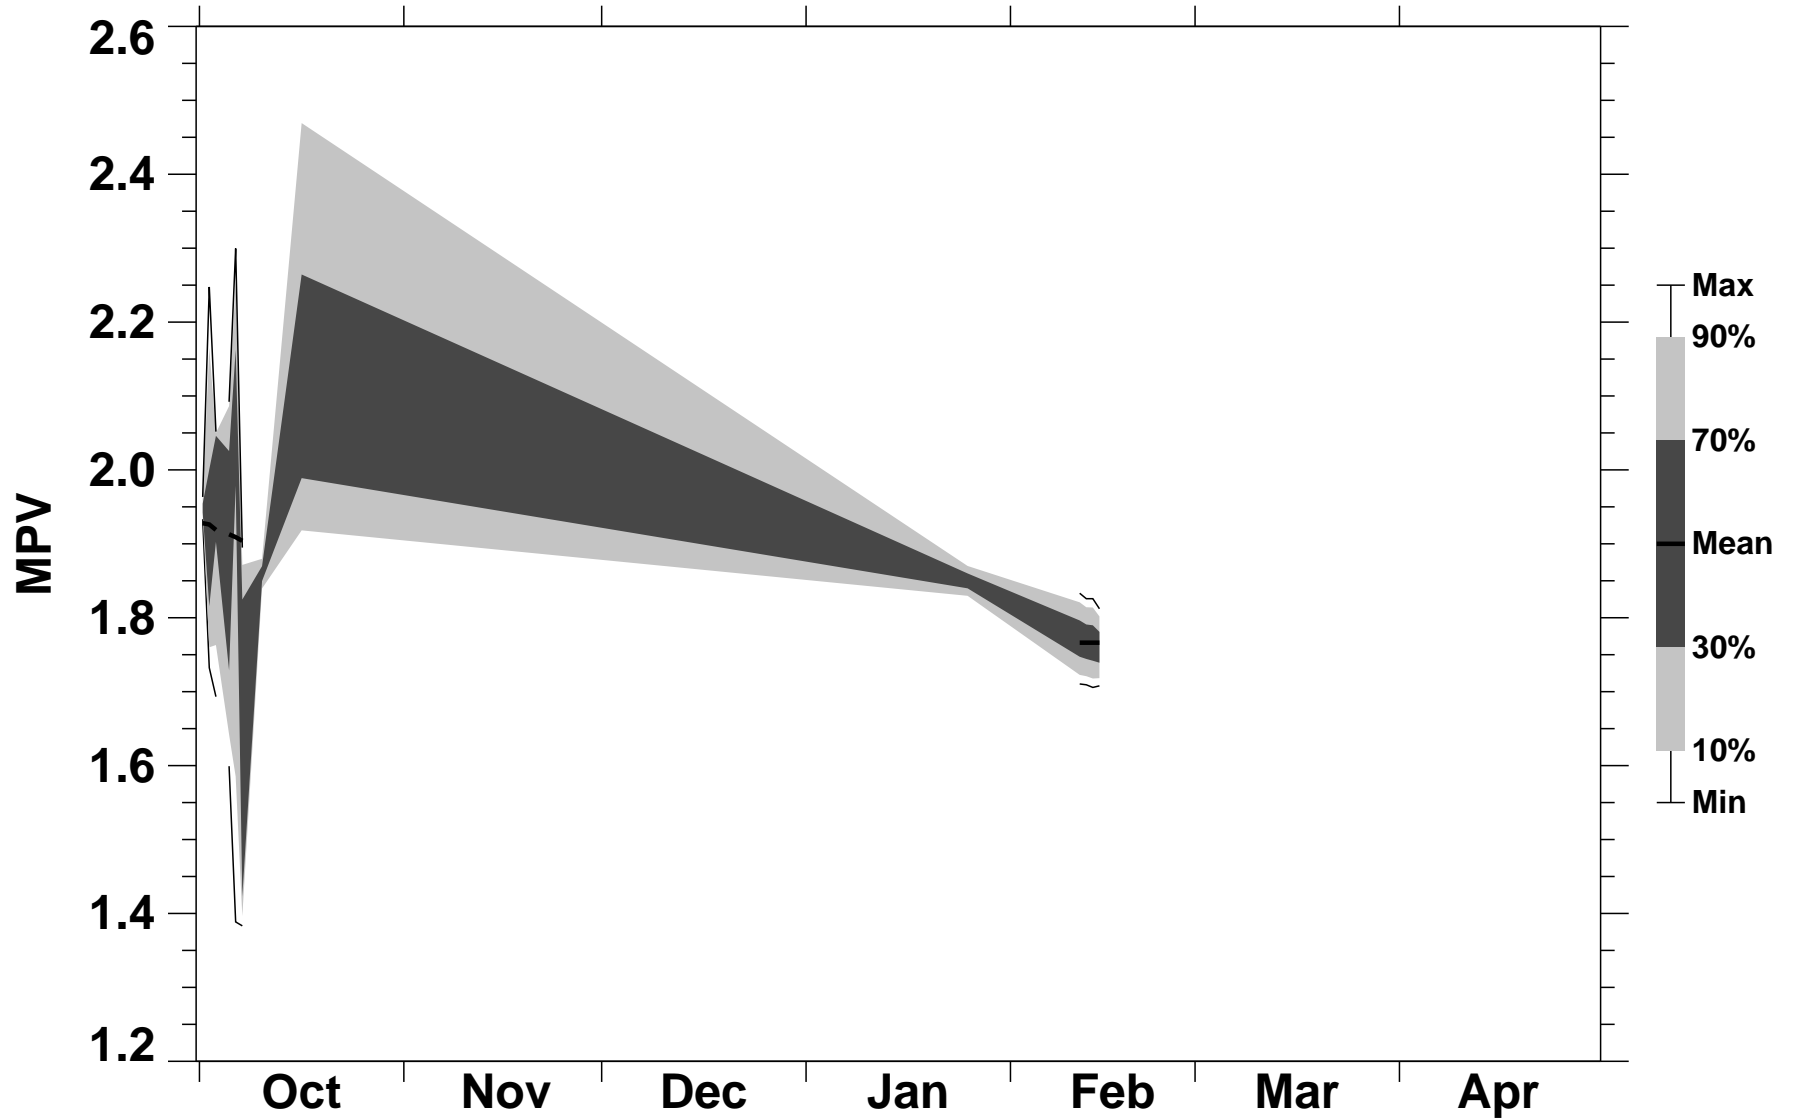

NH Vortex Edge 360 K MERRA

1978/1979-2011/2012

2000/2001

P. Newman (NASA), E. Nash (SSAI), S. Pawson (NASA)

5-day smoother applied