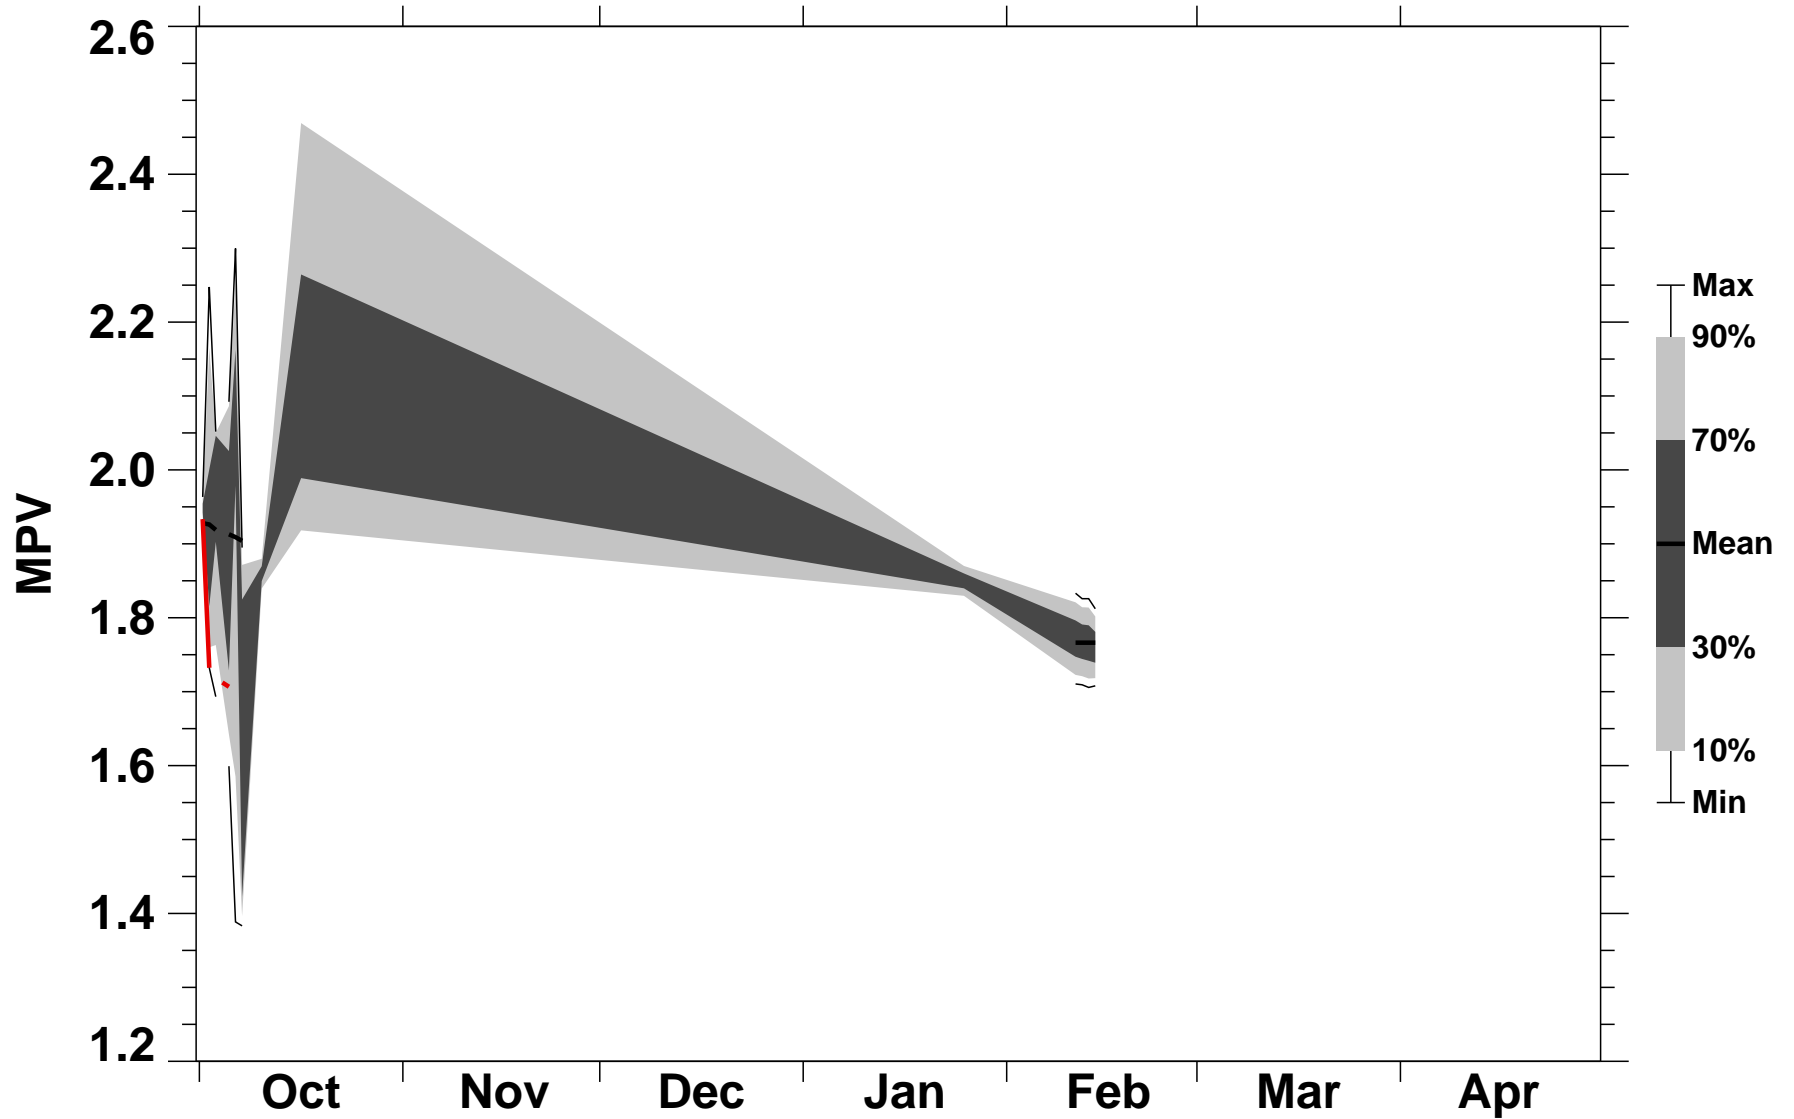

NH Vortex Edge 360 K MERRA

1978/1979-2011/2012

1999/2000

P. Newman (NASA), E. Nash (SSAI), S. Pawson (NASA)

5-day smoother applied