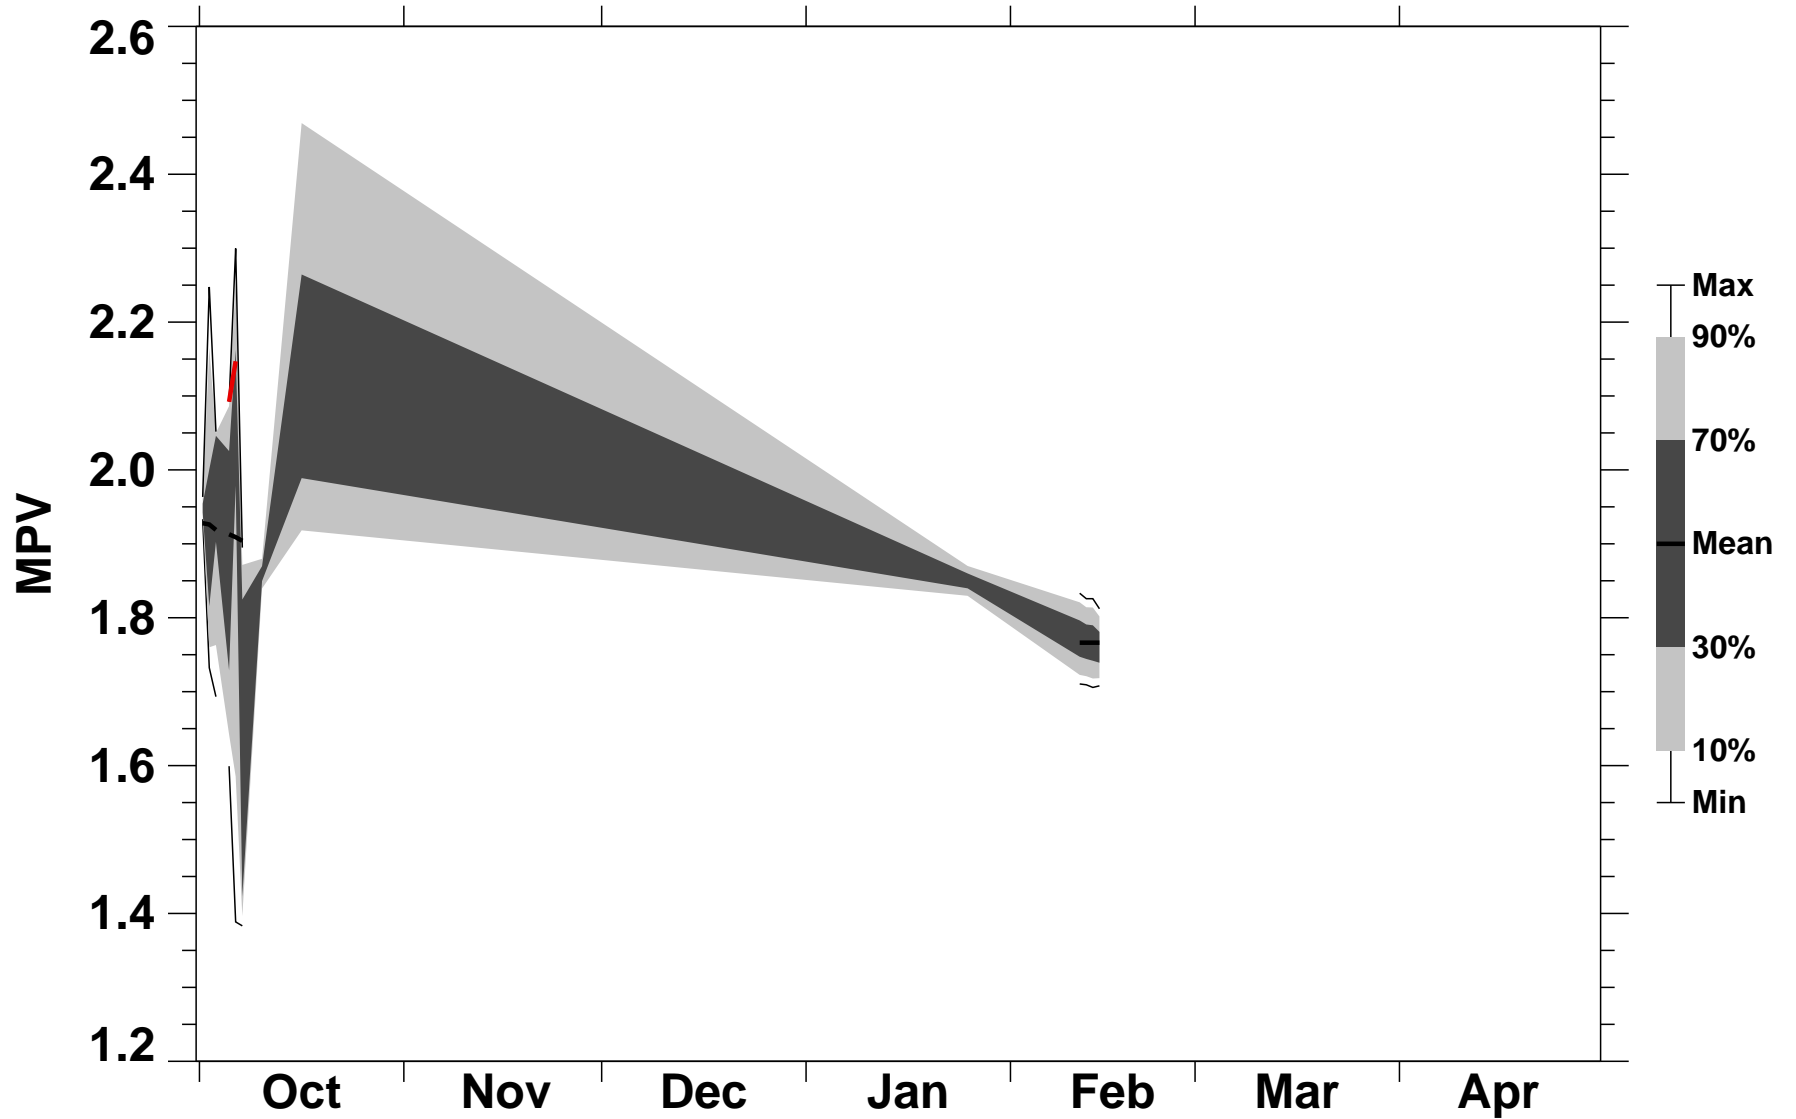

NH Vortex Edge 360 K MERRA

1978/1979-2011/2012

1998/1999

P. Newman (NASA), E. Nash (SSAI), S. Pawson (NASA)

5-day smoother applied