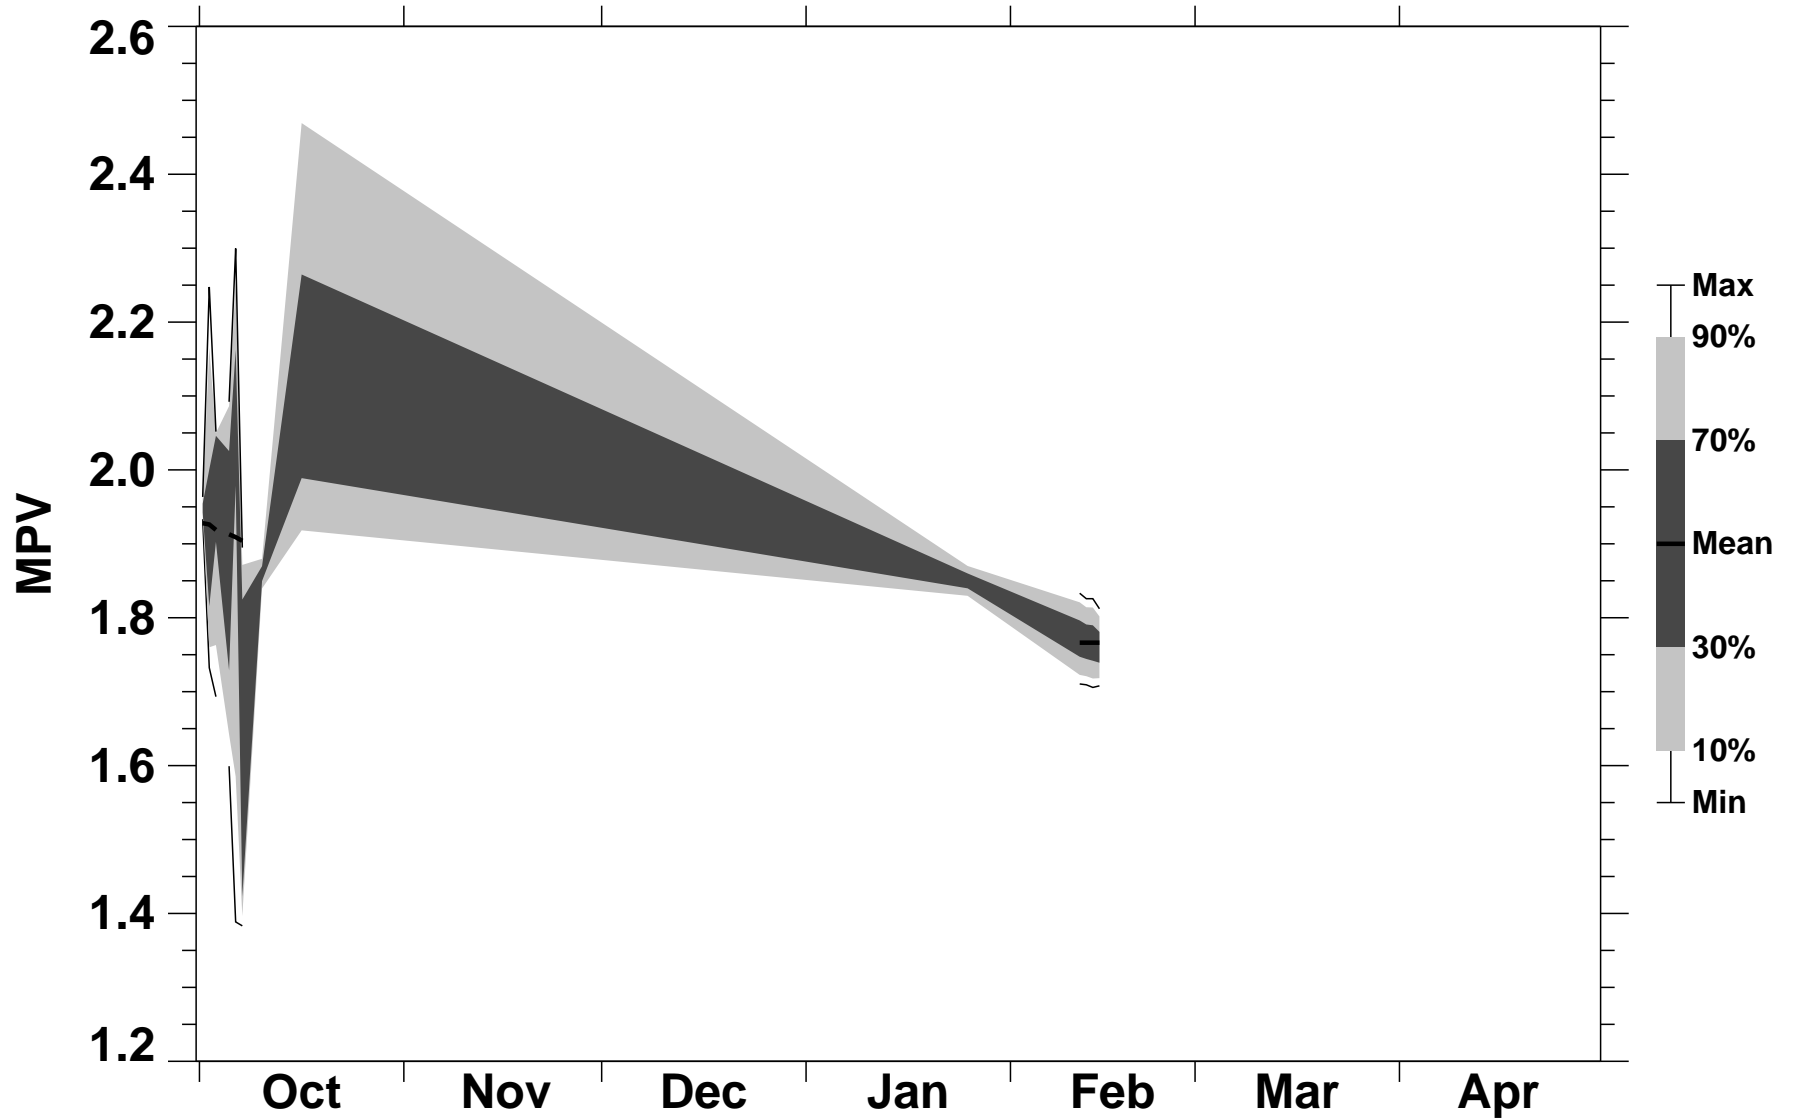

# NH Vortex Edge 360 K MERRA

1978/1979-2011/2012

1997/1998

P. Newman (NASA), E. Nash (SSAI), S. Pawson (NASA)

5-day smoother applied