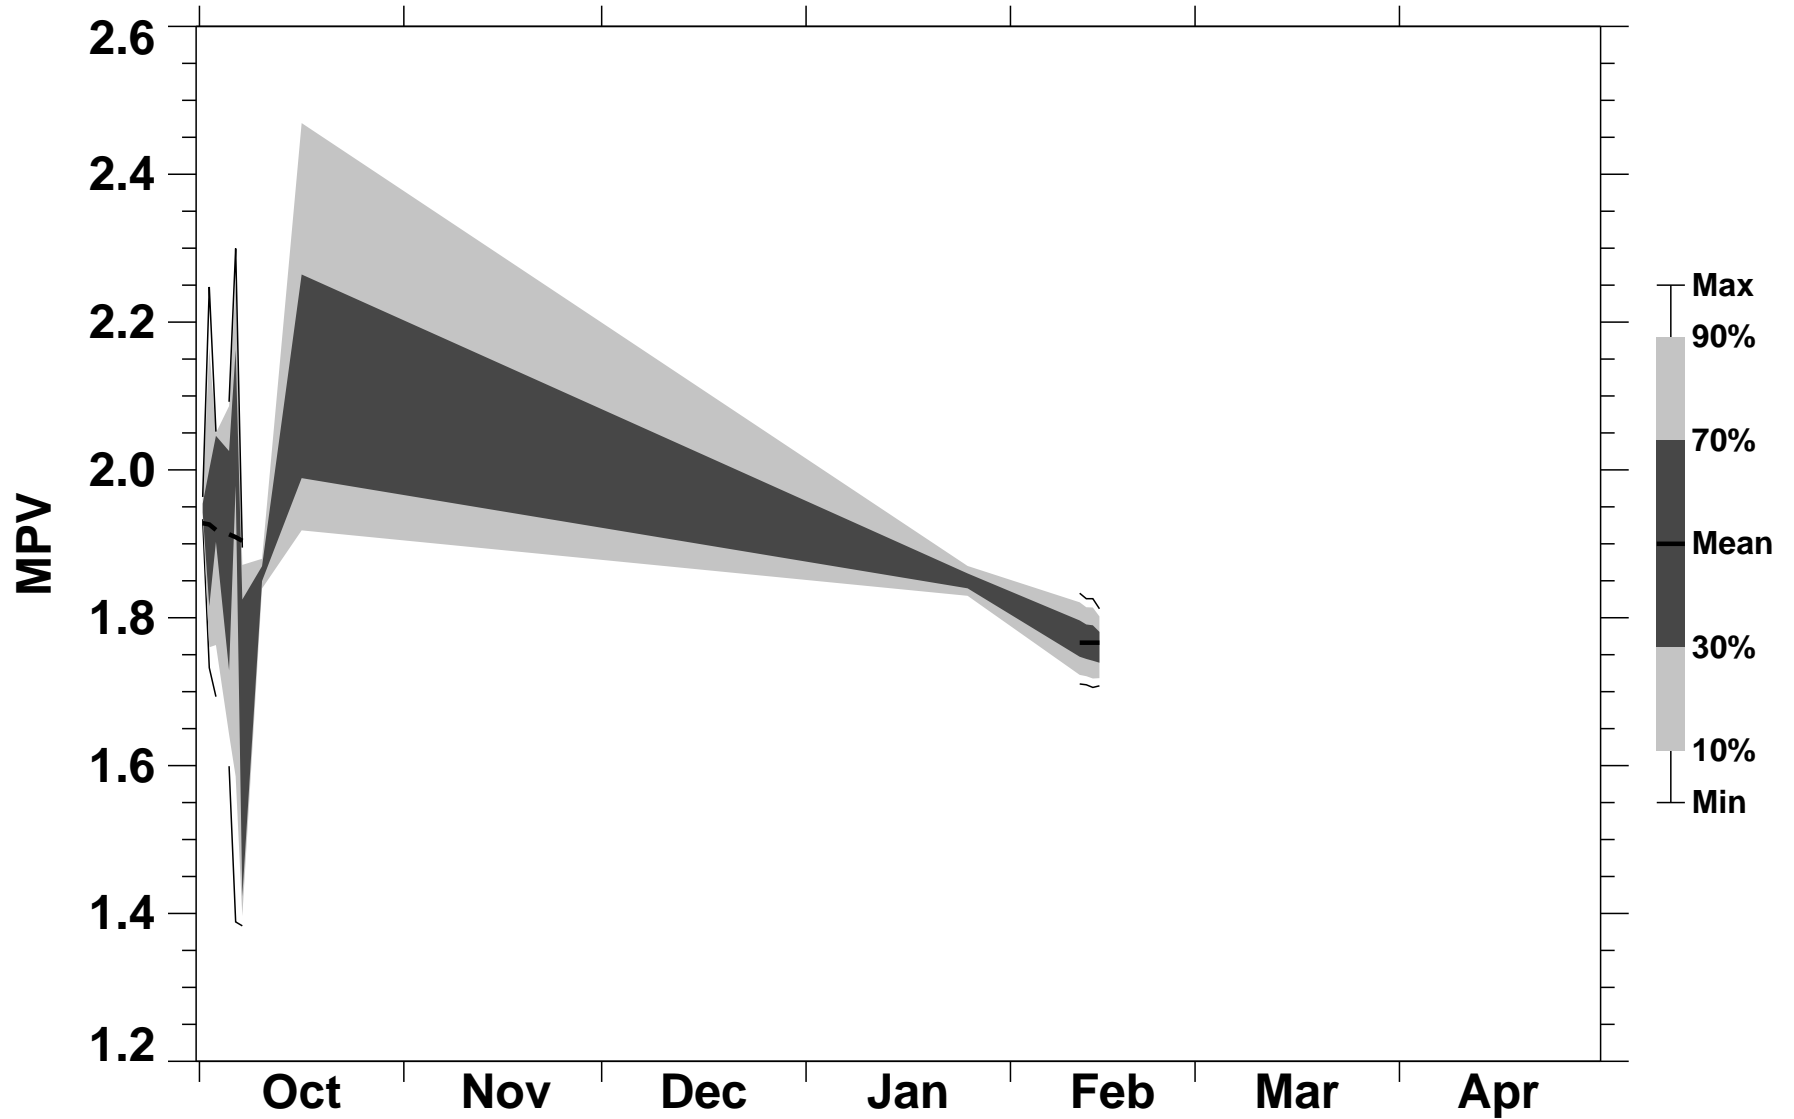

NH Vortex Edge 360 K MERRA

1978/1979-2011/2012

1996/1997

P. Newman (NASA), E. Nash (SSAI), S. Pawson (NASA)

5-day smoother applied