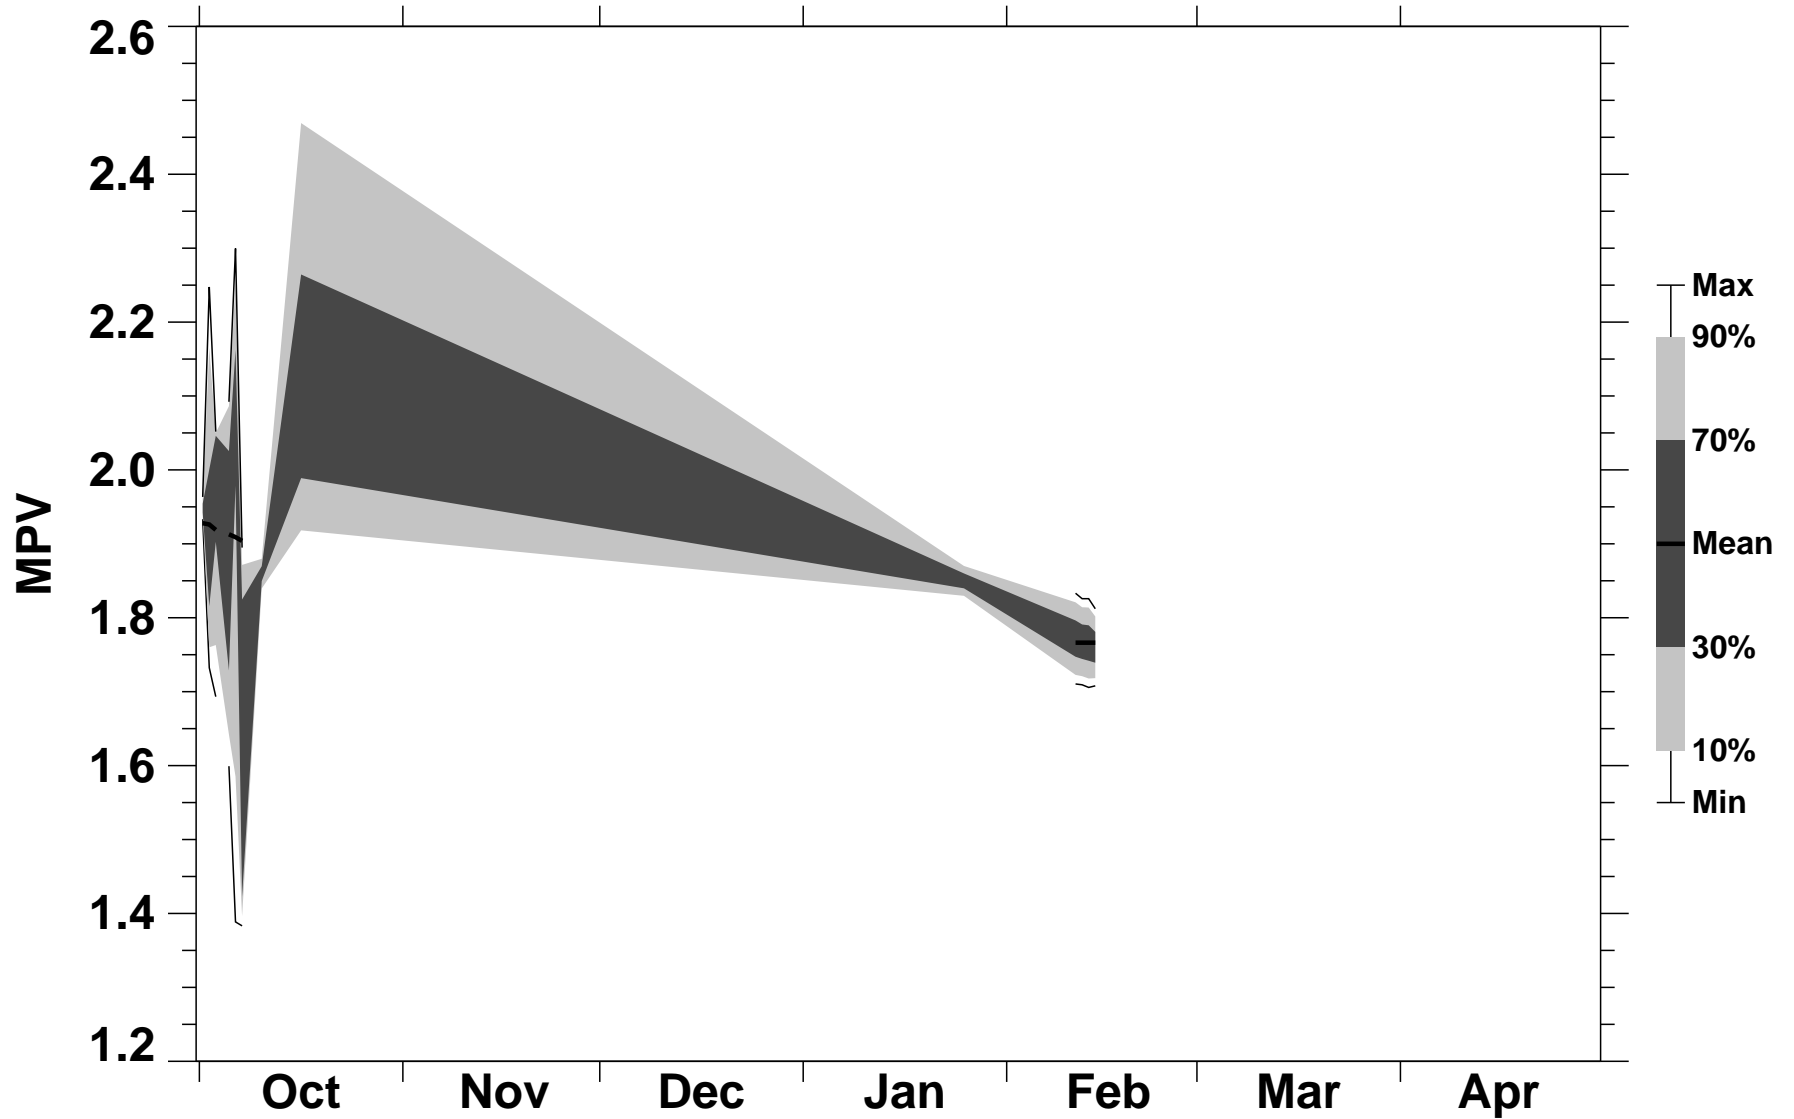

# NH Vortex Edge 360 K MERRA

1978/1979-2011/2012

1995/1996

P. Newman (NASA), E. Nash (SSAI), S. Pawson (NASA)

5-day smoother applied