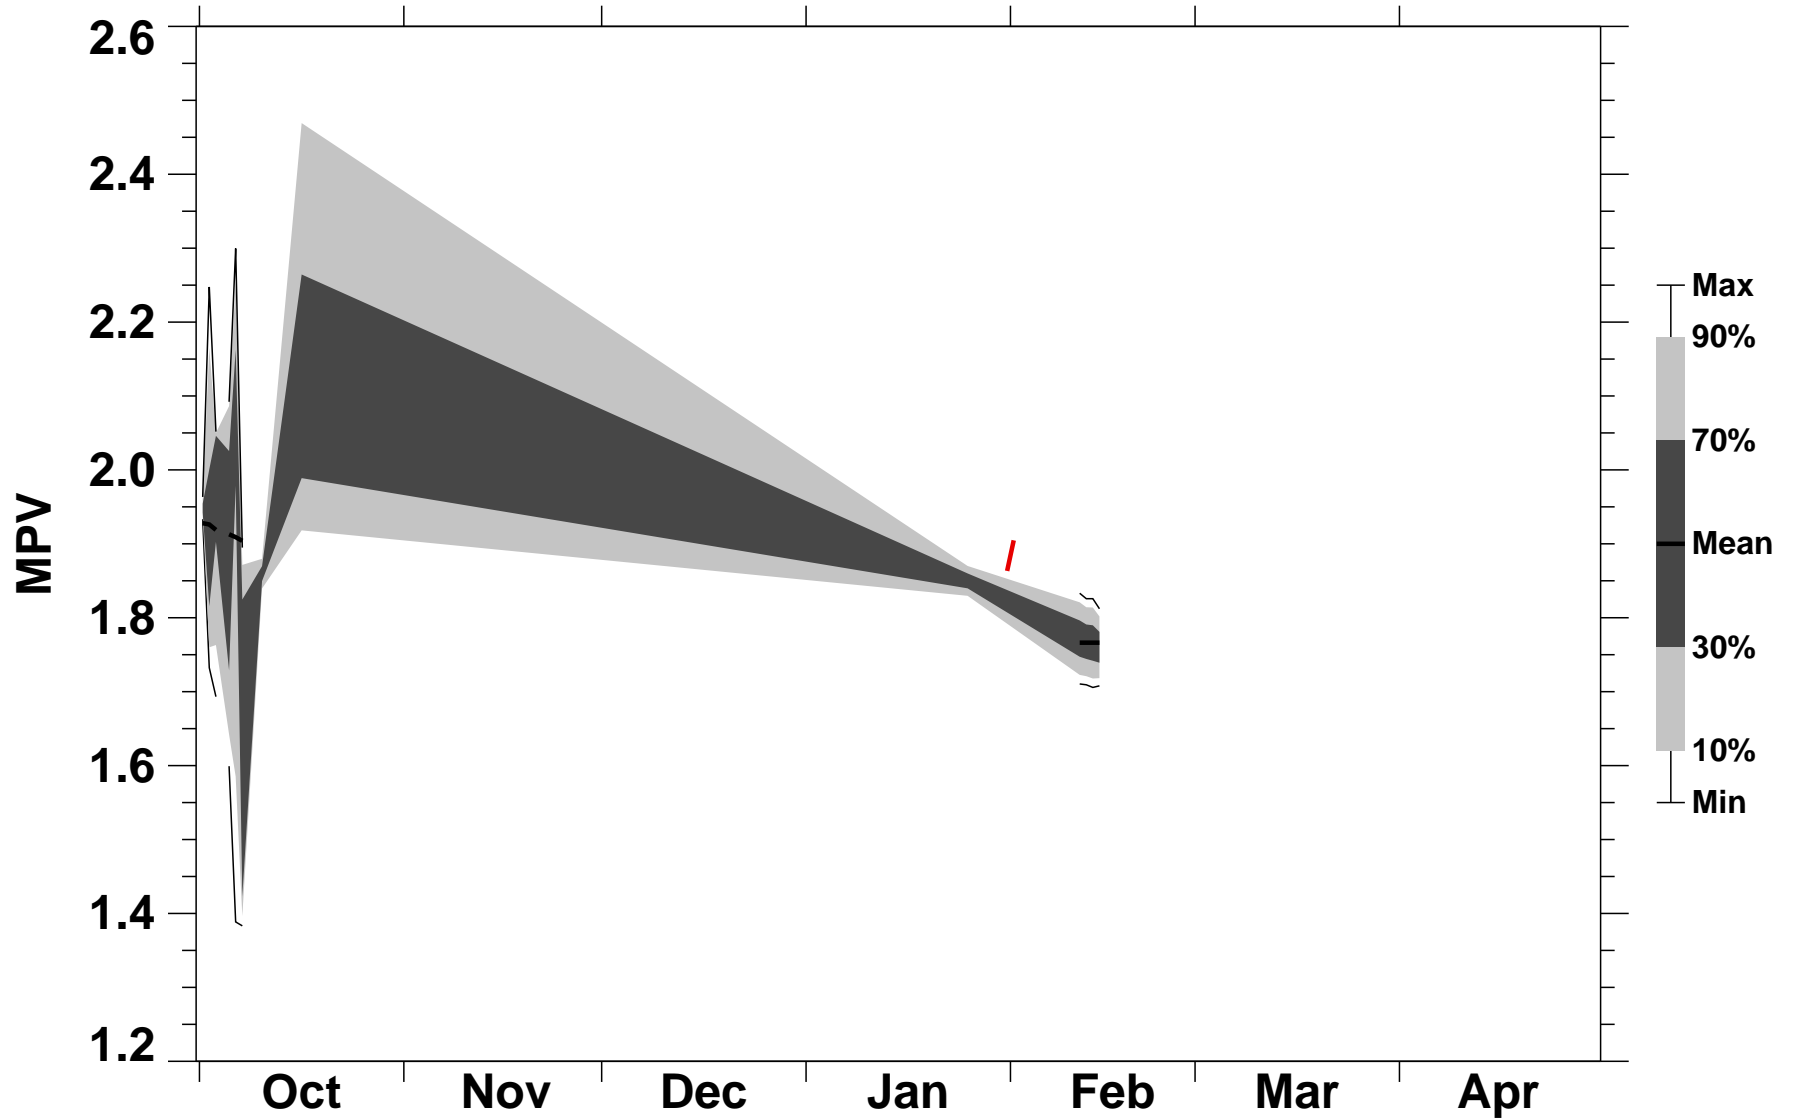

NH Vortex Edge 360 K MERRA

1978/1979-2011/2012

1994/1995

P. Newman (NASA), E. Nash (SSAI), S. Pawson (NASA)

5-day smoother applied