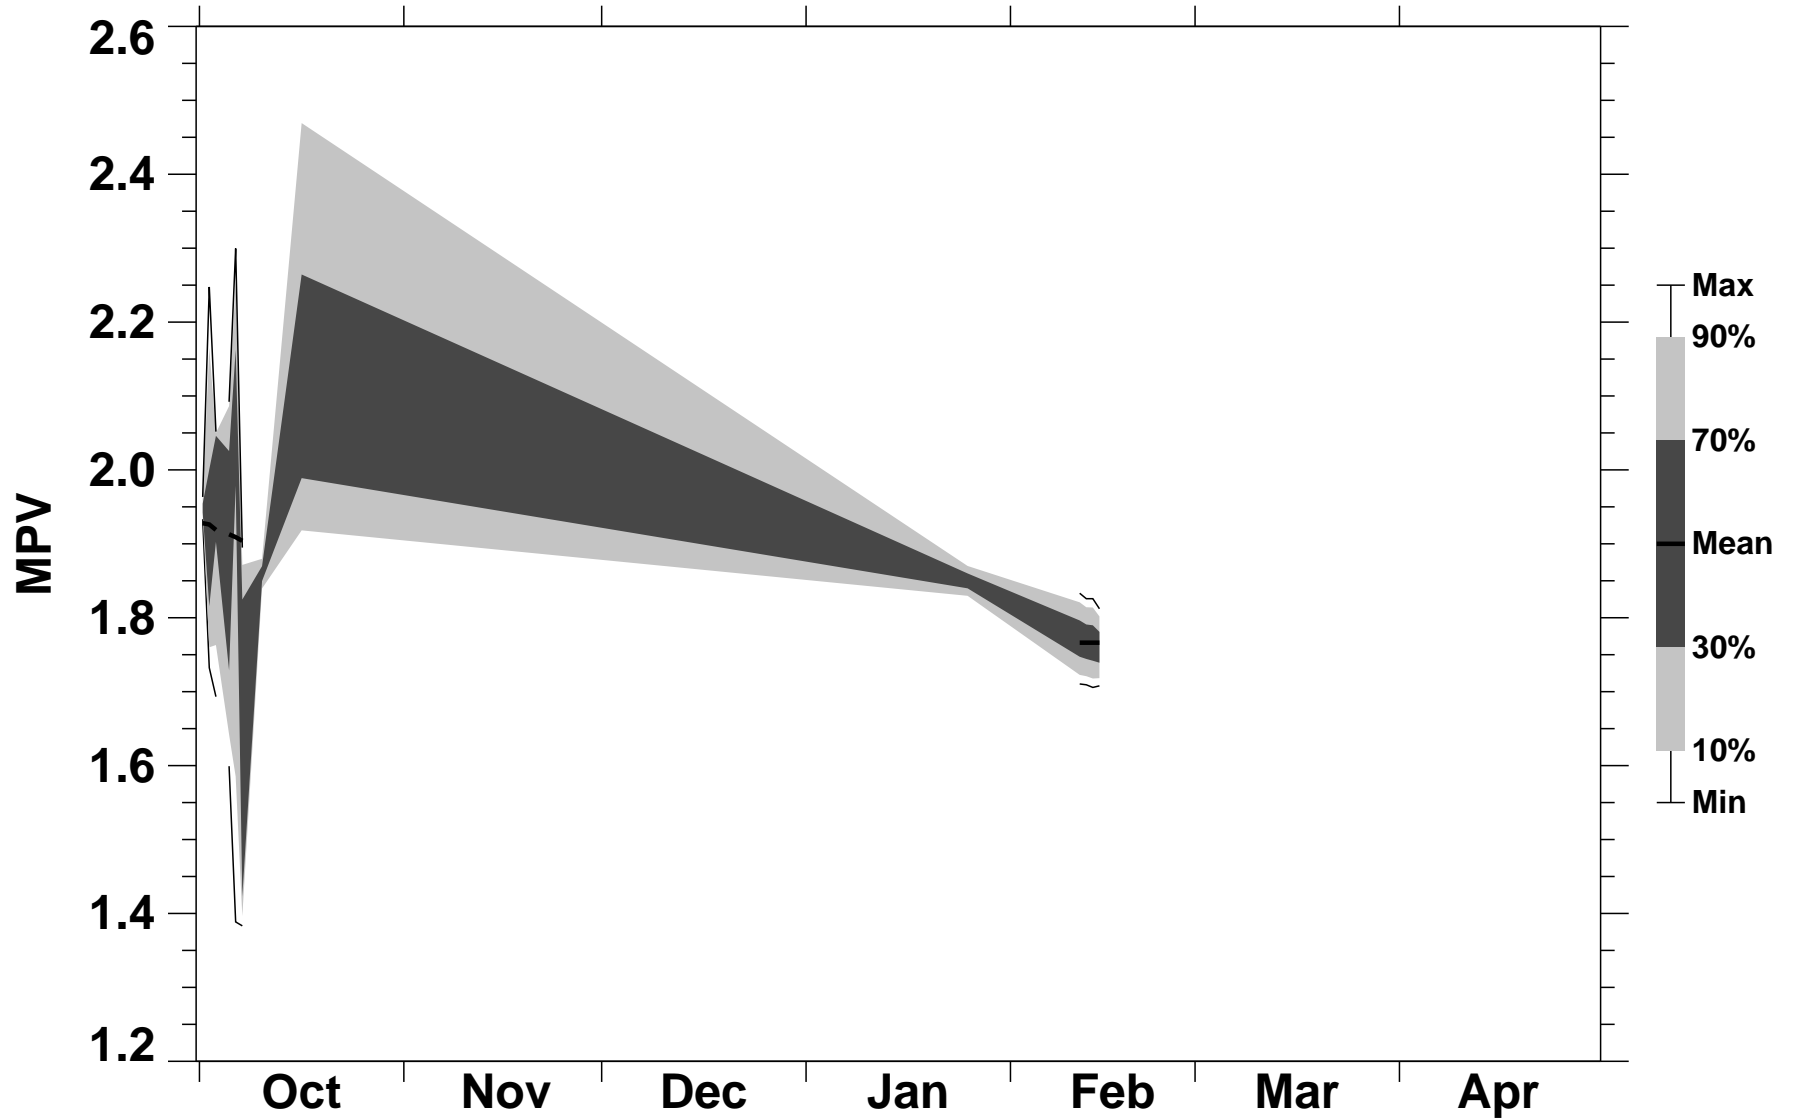

NH Vortex Edge 360 K MERRA

1978/1979-2011/2012

1993/1994

P. Newman (NASA), E. Nash (SSAI), S. Pawson (NASA)

5-day smoother applied