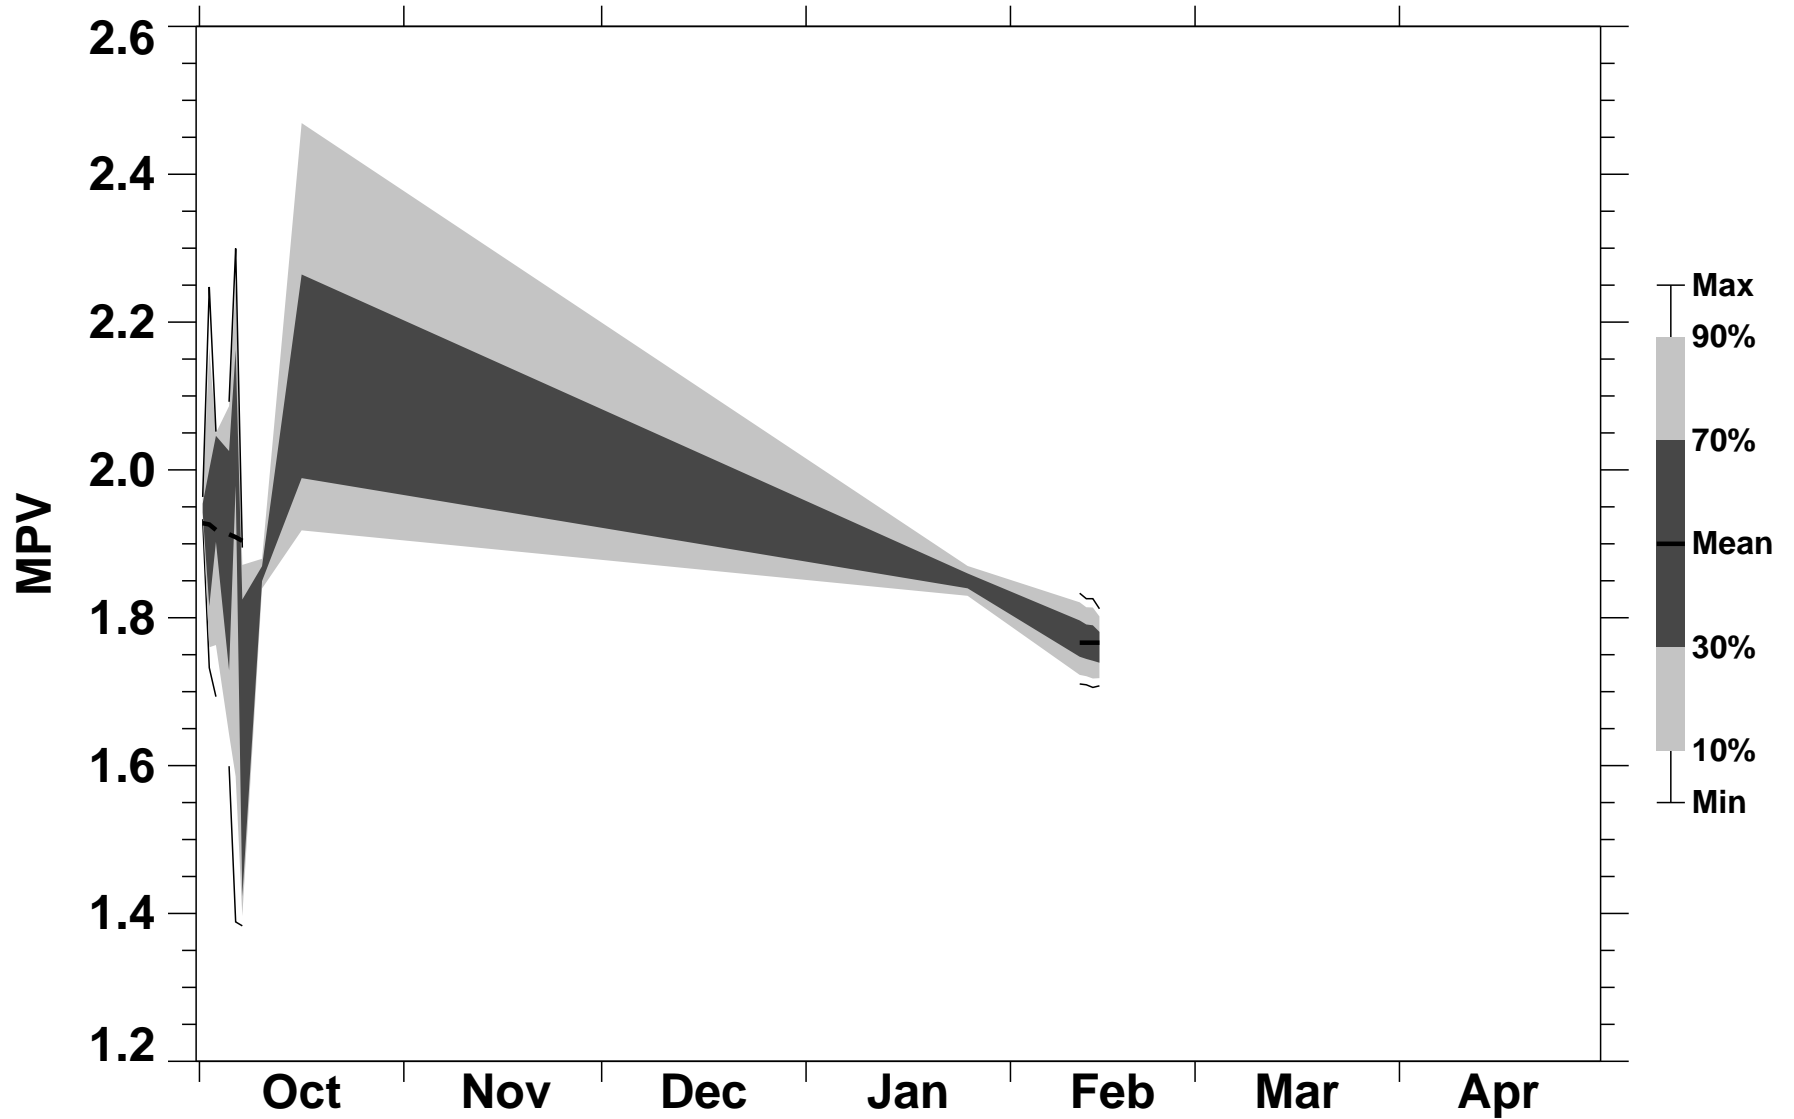

# NH Vortex Edge 360 K MERRA

1978/1979-2011/2012

1992/1993

P. Newman (NASA), E. Nash (SSAI), S. Pawson (NASA)

5-day smoother applied