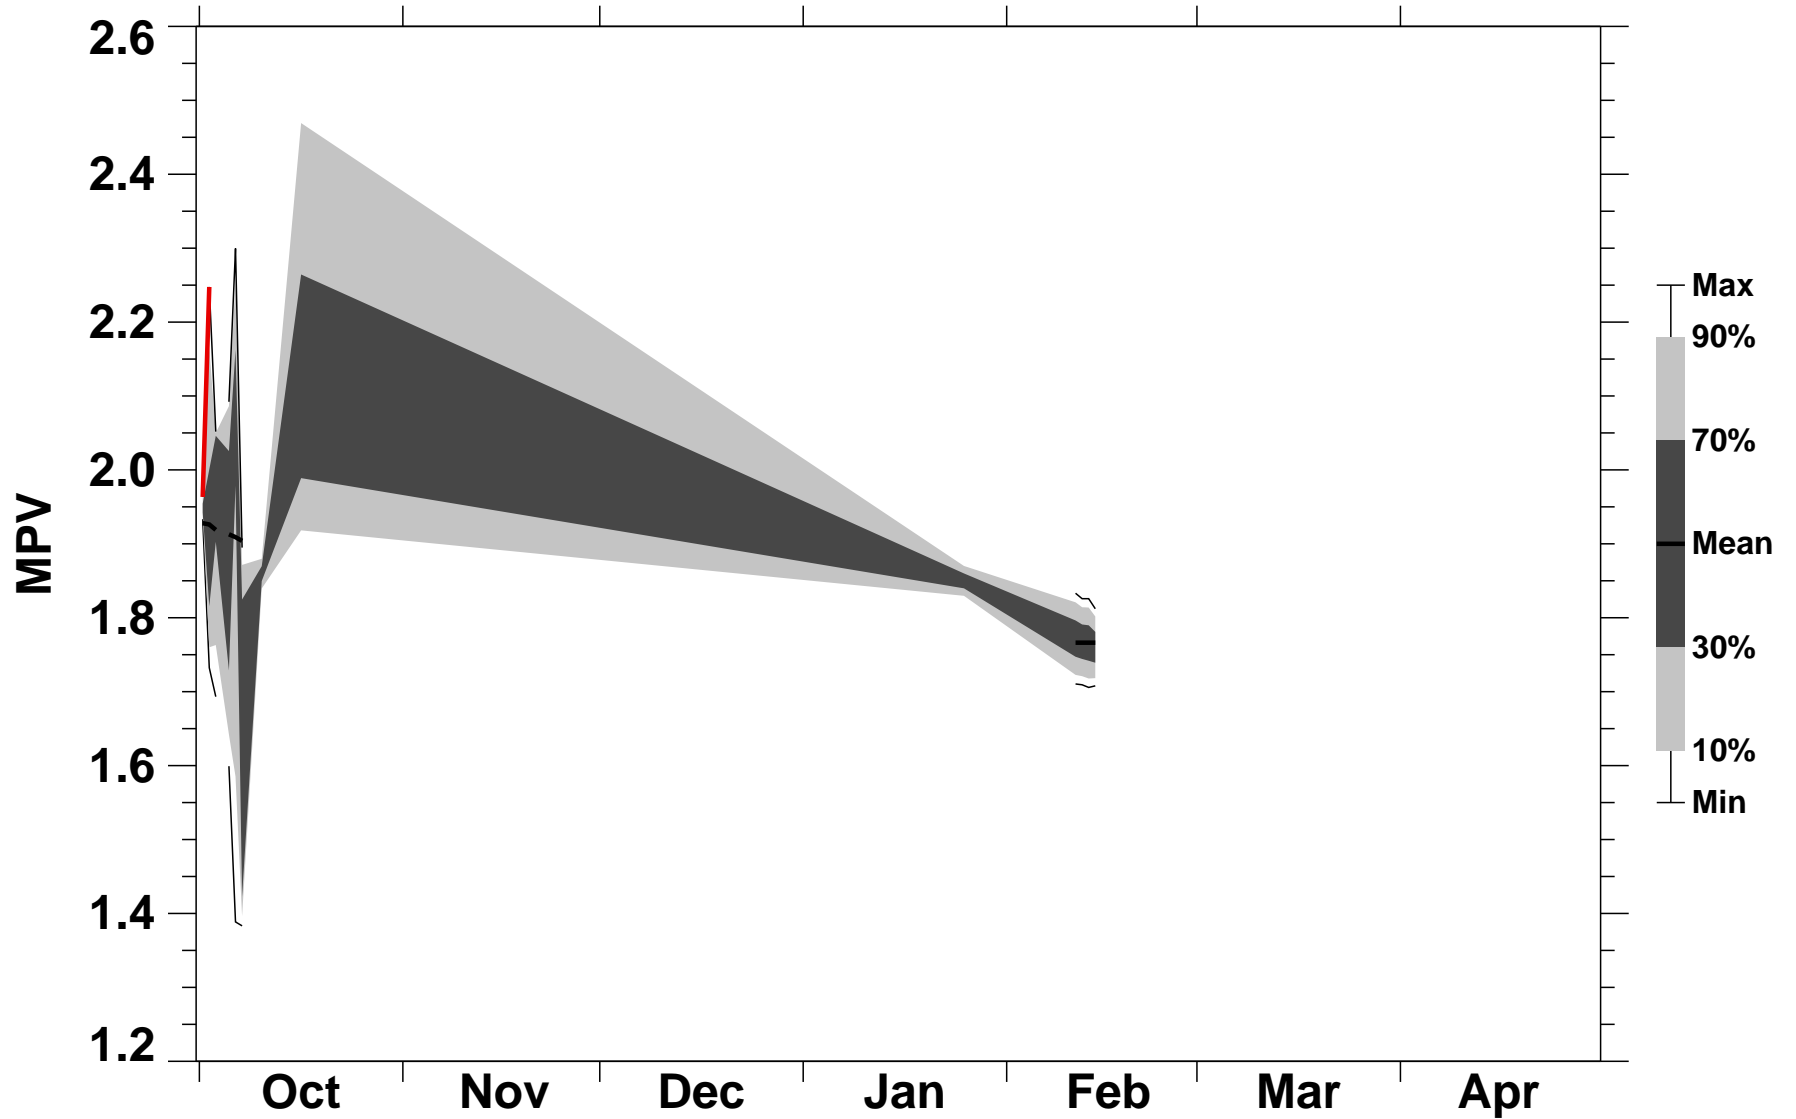

NH Vortex Edge 360 K MERRA

1978/1979-2011/2012

1991/1992

P. Newman (NASA), E. Nash (SSAI), S. Pawson (NASA)

5-day smoother applied