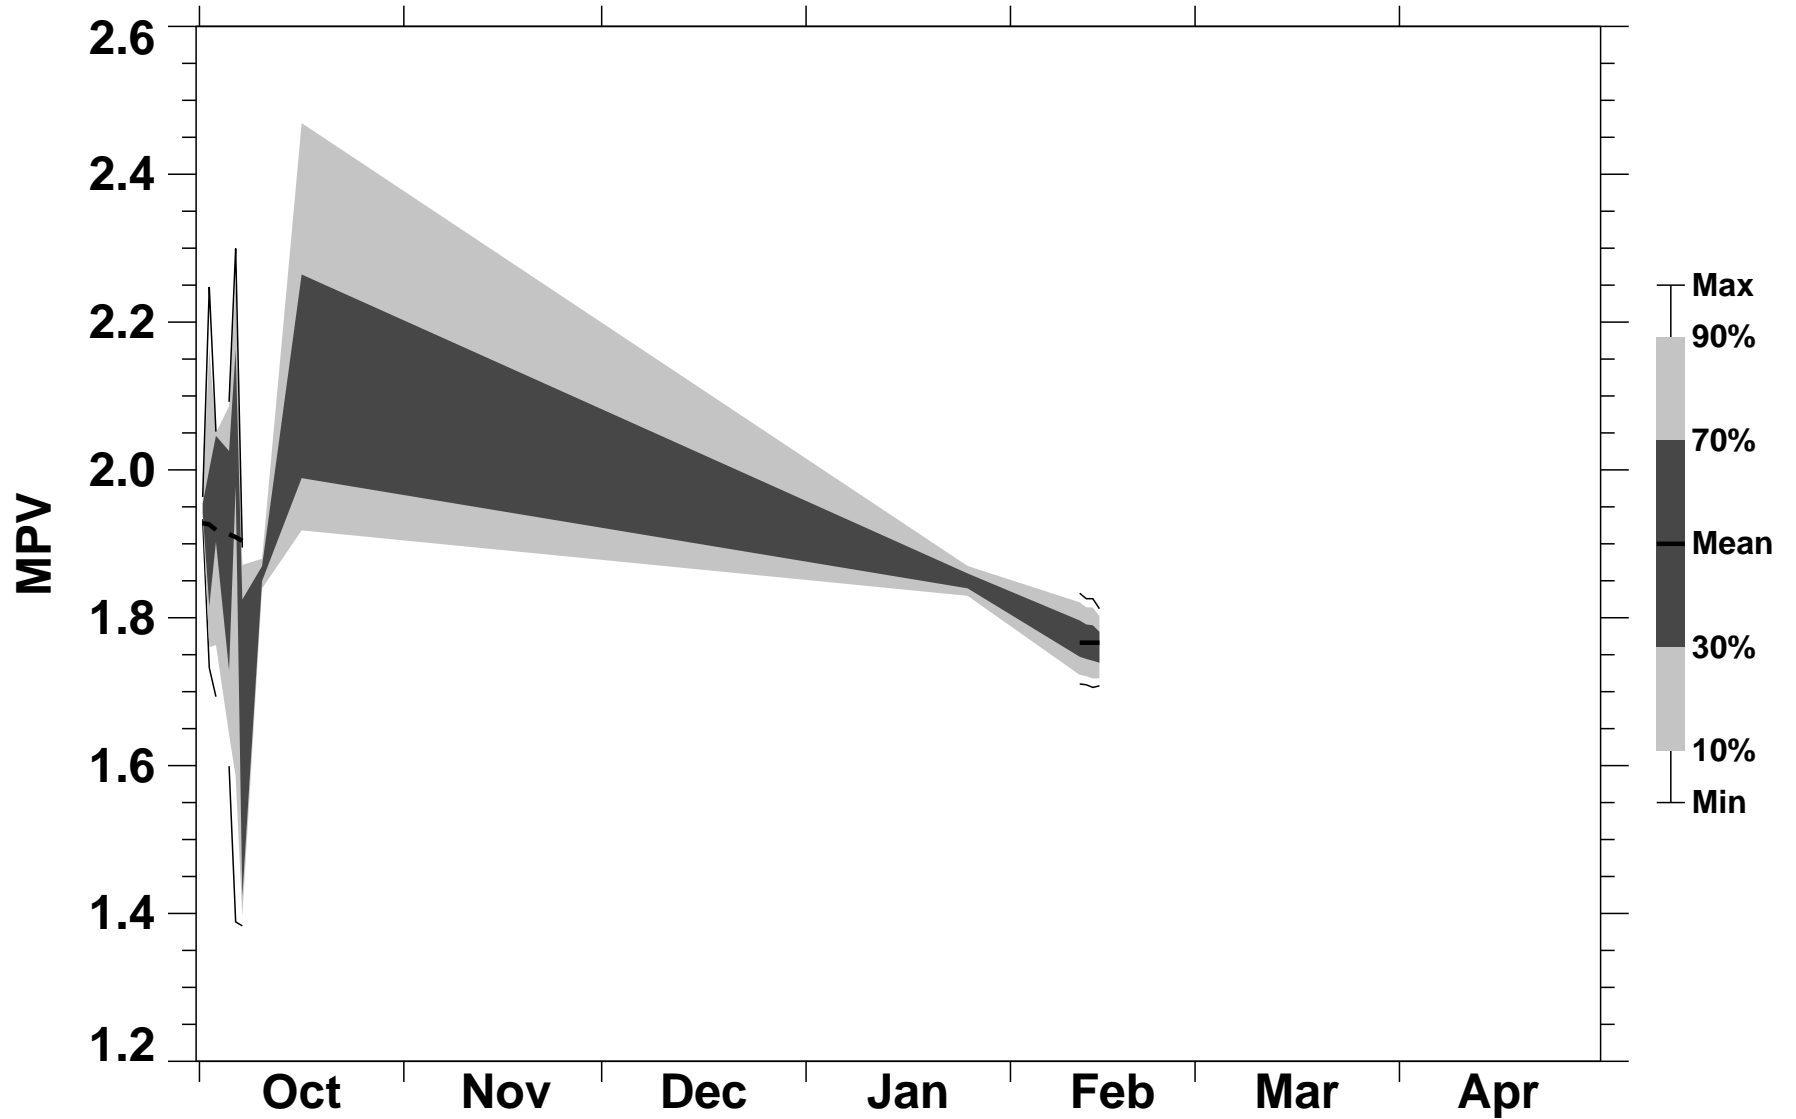

# NH Vortex Edge 360 K MERRA

1978/1979-2011/2012

1990/1991

P. Newman (NASA), E. Nash (SSAI), S. Pawson (NASA)

5-day smoother applied