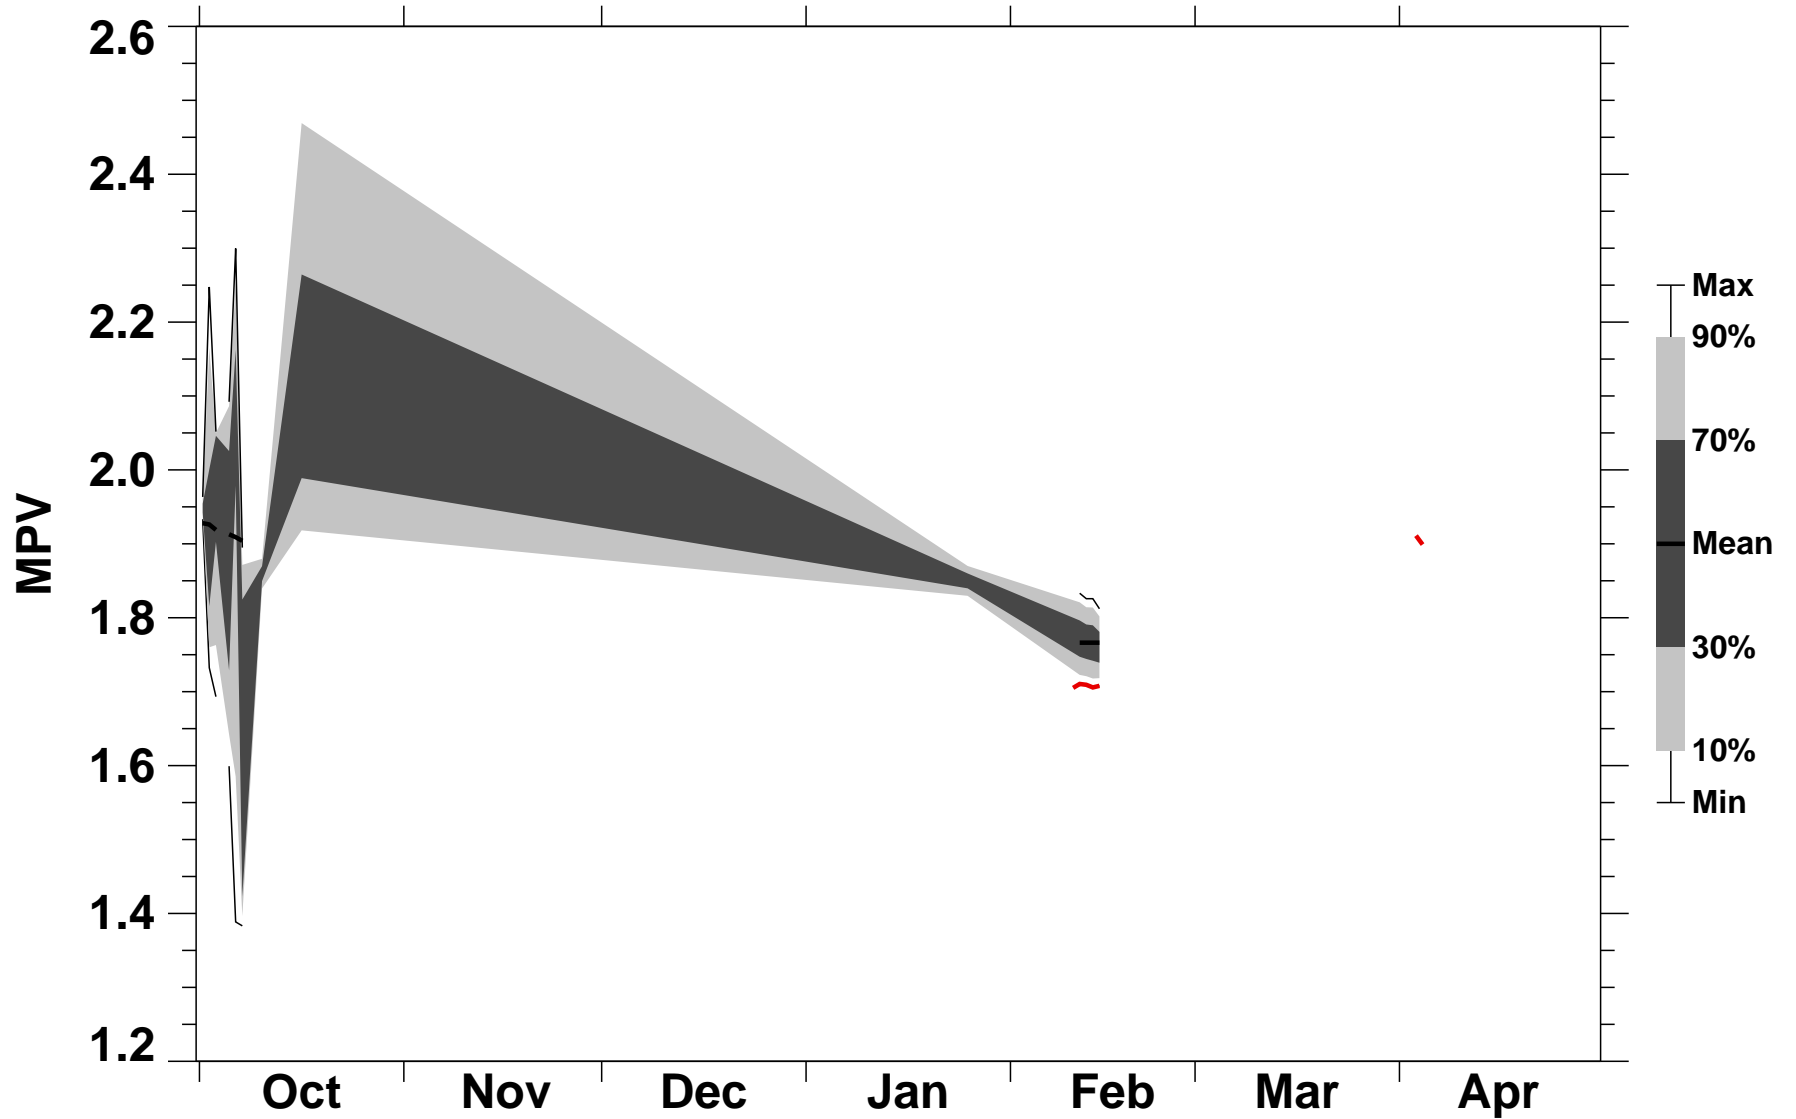

NH Vortex Edge 360 K MERRA

1978/1979-2011/2012

1989/1990

P. Newman (NASA), E. Nash (SSAI), S. Pawson (NASA)

5-day smoother applied