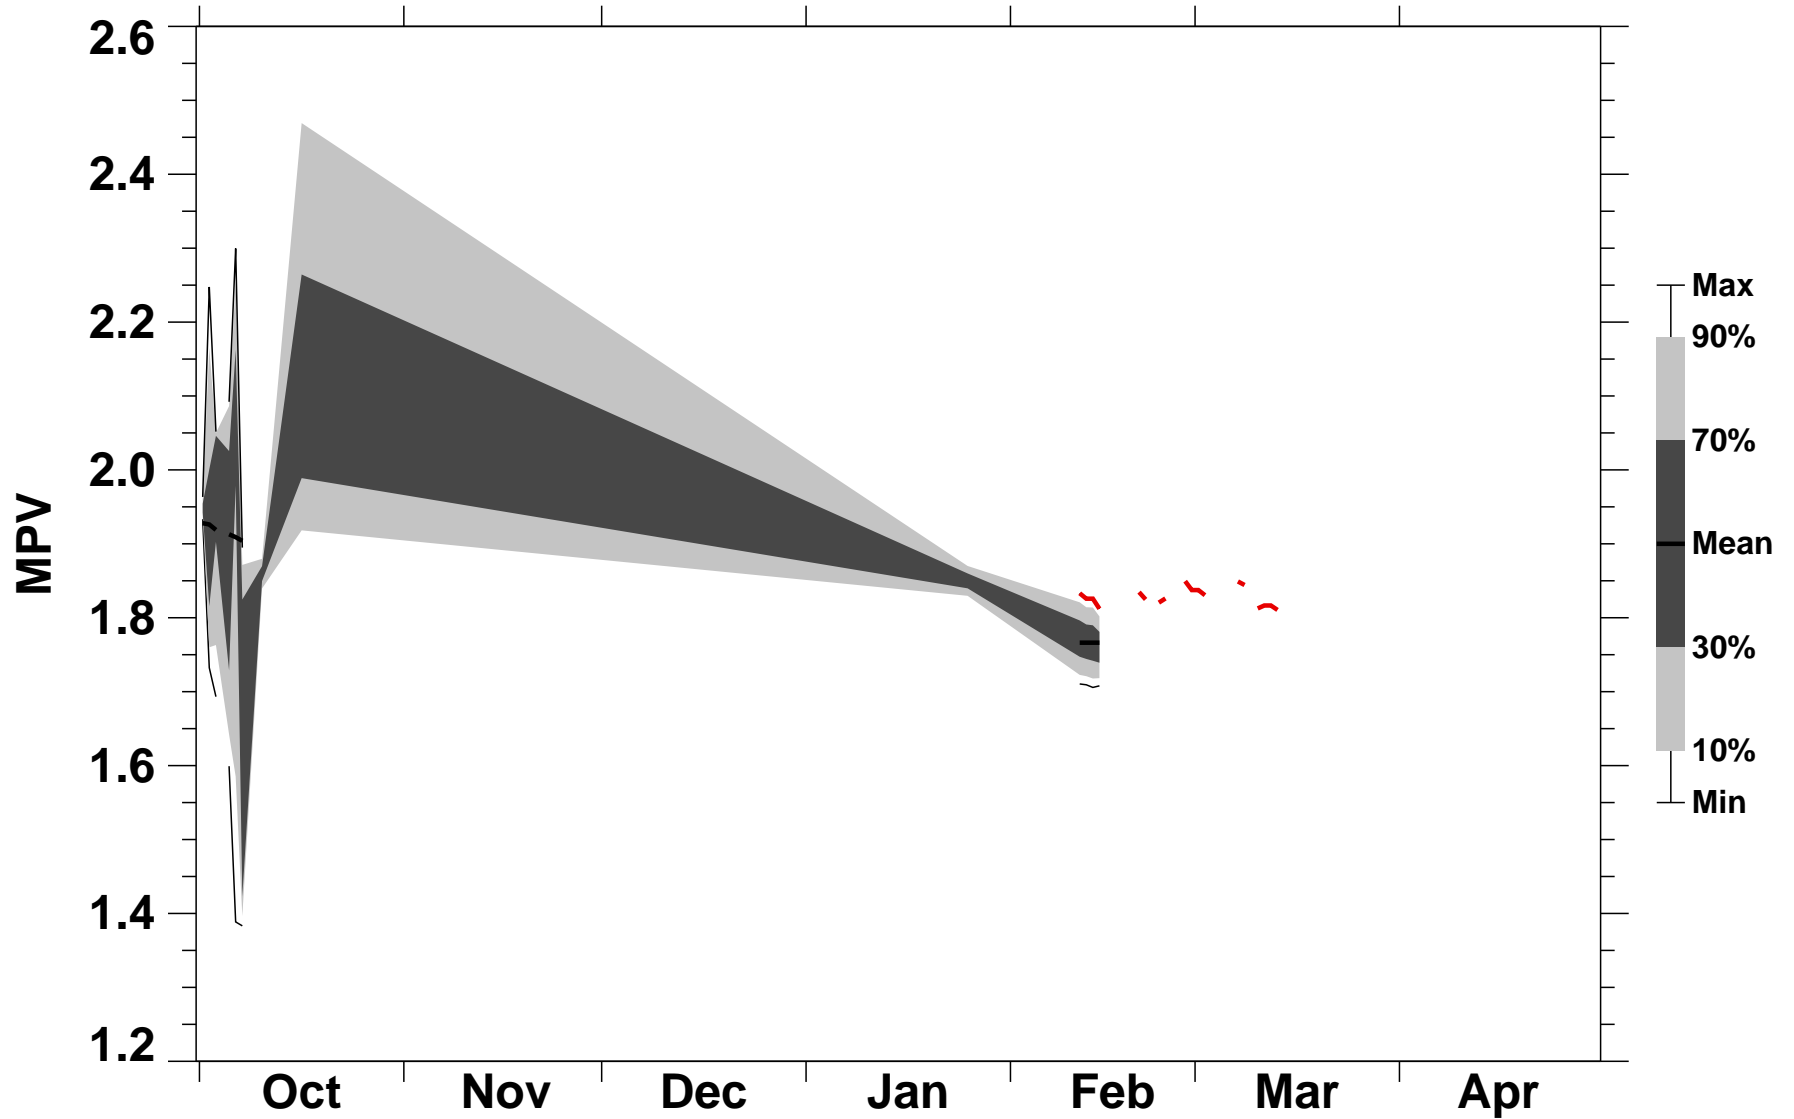

NH Vortex Edge 360 K MERRA

1978/1979-2011/2012

1988/1989

P. Newman (NASA), E. Nash (SSAI), S. Pawson (NASA)

5-day smoother applied