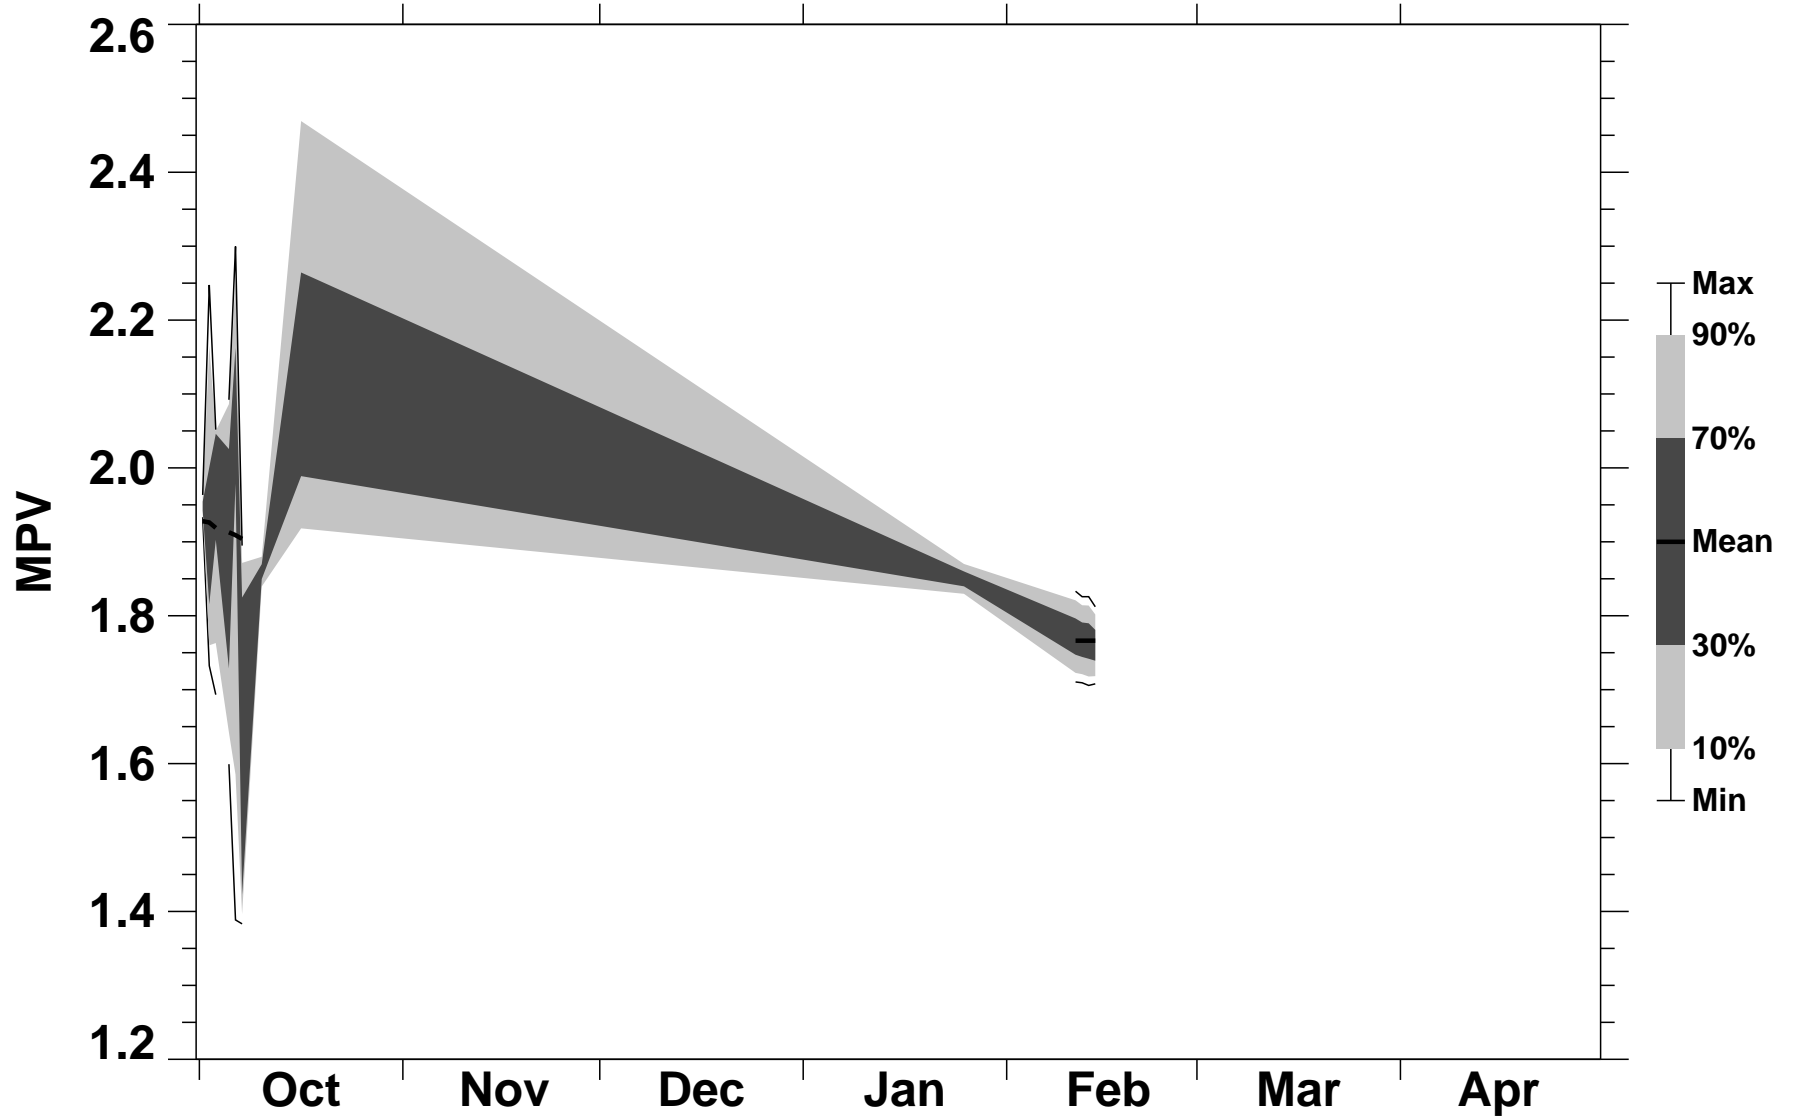

NH Vortex Edge 360 K MERRA

1978/1979-2011/2012

1987/1988

P. Newman (NASA), E. Nash (SSAI), S. Pawson (NASA)

5-day smoother applied