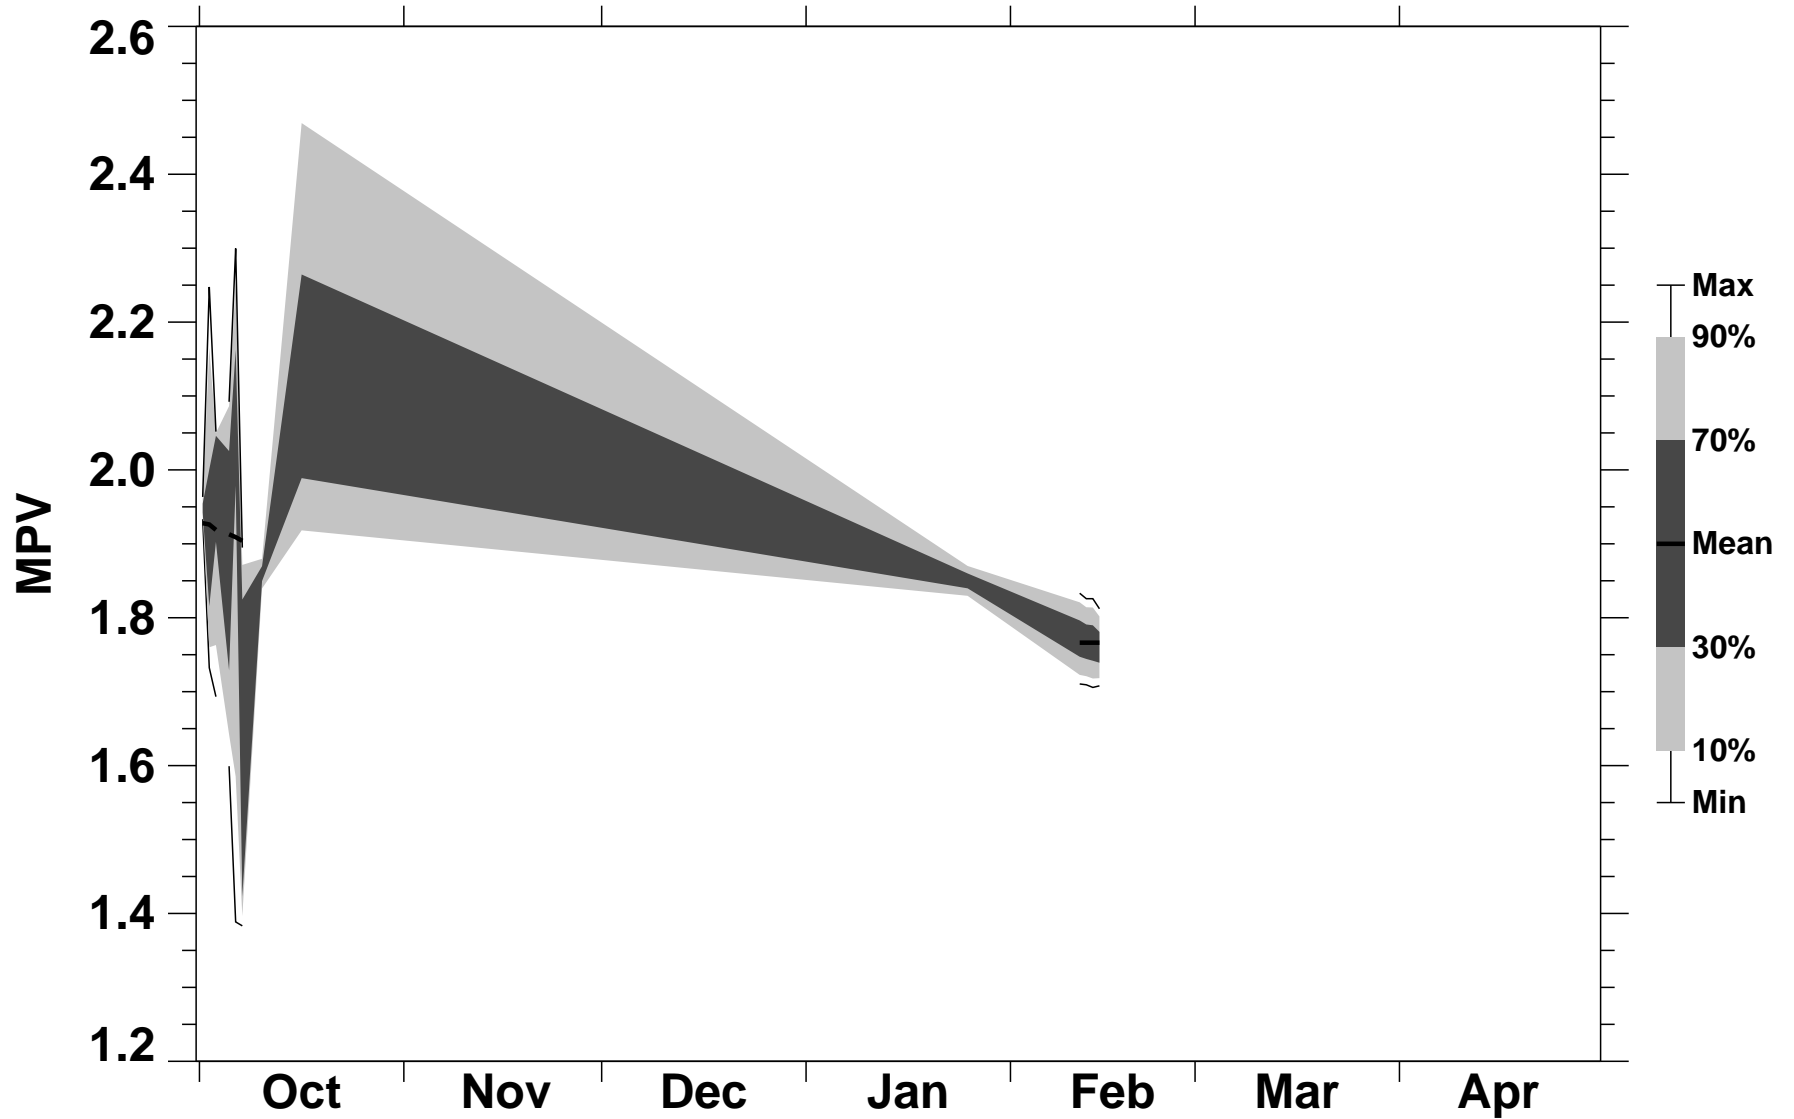

# NH Vortex Edge 360 K MERRA

1978/1979-2011/2012

1986/1987

P. Newman (NASA), E. Nash (SSAI), S. Pawson (NASA)

5-day smoother applied