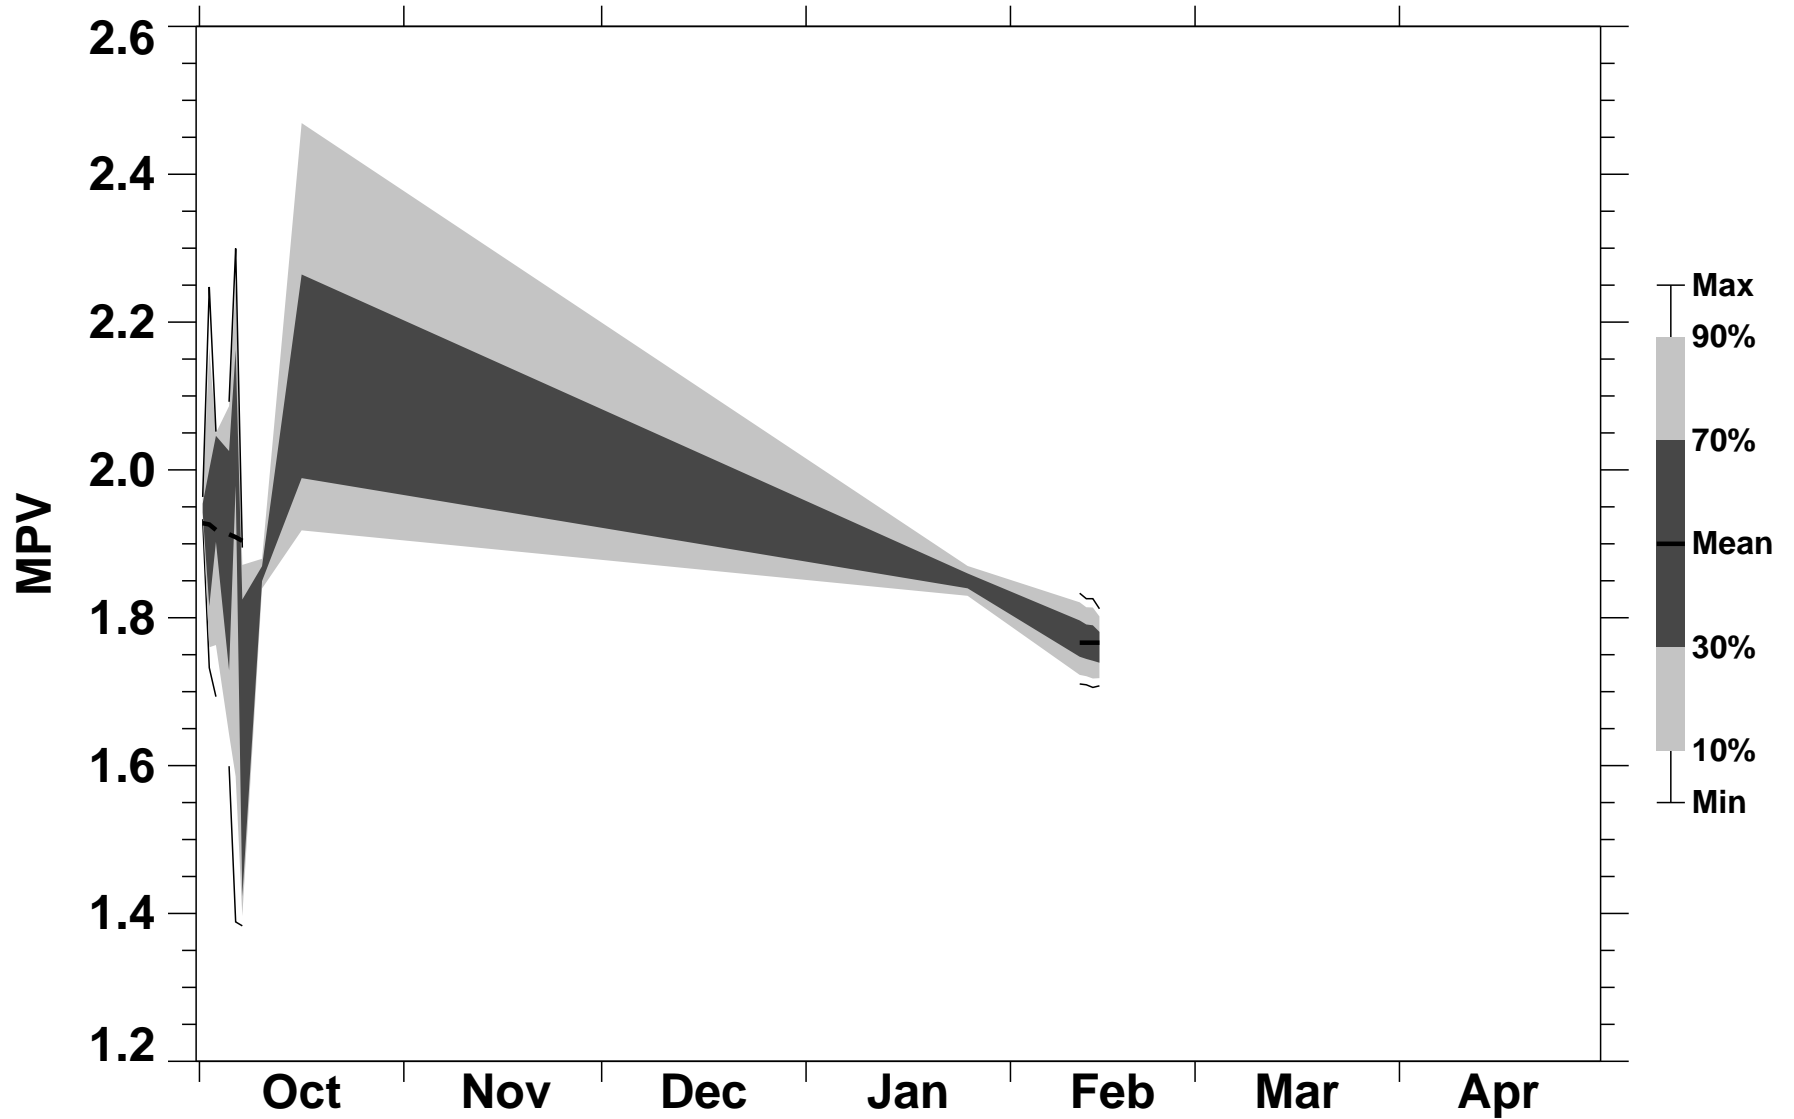

NH Vortex Edge 360 K MERRA

1978/1979-2011/2012

1985/1986

P. Newman (NASA), E. Nash (SSAI), S. Pawson (NASA)

5-day smoother applied